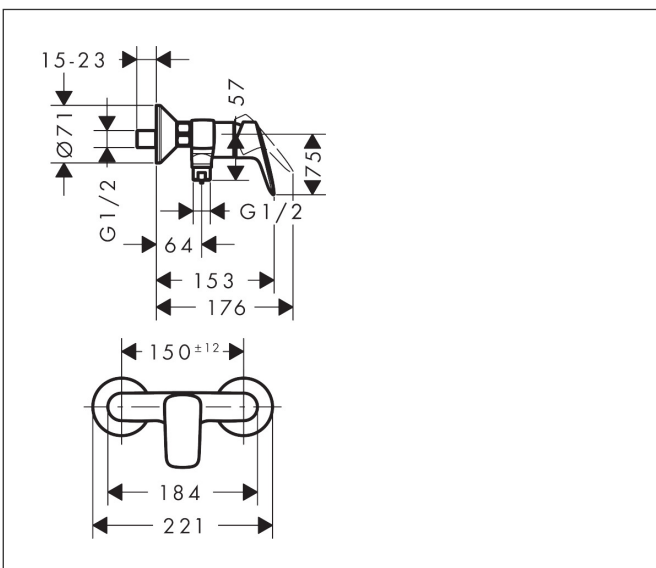

Ritning

Certifikat

Koder/standarder

- STA 1396