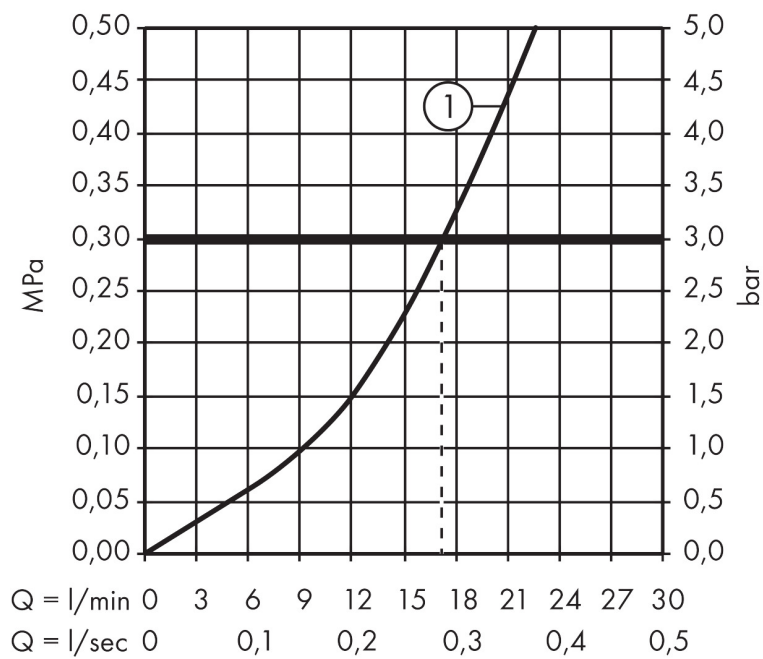

Varumärke hansgrohe
Art. Namn **Logis** 1-grepps duschblandare
Art. Nr. 71600670
RSK-nr. 8352015
Ytskikt Matt svart
Pos 1

Flödesdiagram

1 Shower outlet with 1B-resistance