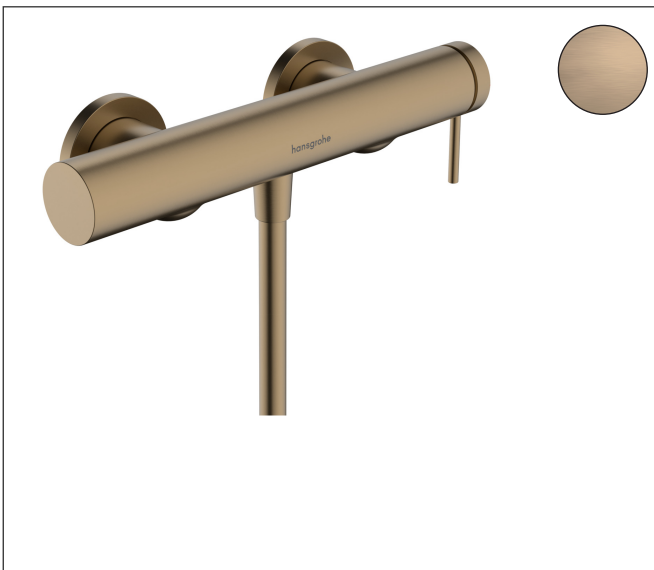

Varumärke	hansgrohe
Art. Namn	Tecturis S 1-grepps duschblandare
Art. Nr.	73622140
RSK-nr.	8352021
Ytsikt	Borstad brons PVD
Pos	1

Produktbild

Funktioner

- stickmått: 150 ± 12 mm
- maximal flödesmängd vid 3 bar: 24 l/min
- flödesmängd handdusch vid 3 bar: 12,3 l/min
- keramisk avstängning
- temperaturbegränsning inställningsbar
- backventil
- med ljuddämpare
- slanganslutning DN15
- ljudklass: I
- flödesklass: A
- S-anslutningar

Ritning

Certifikat

Koder/standarder

- STA 1728

Varumärke hansgrohe
 Art. Namn **Tecturis S** 1-grepps duschblandare
 Art. Nr. 73622140
 RSK-nr. 8352021
 Ytskikt Borstad brons PVD
 Pos 1

Flödesdiagram