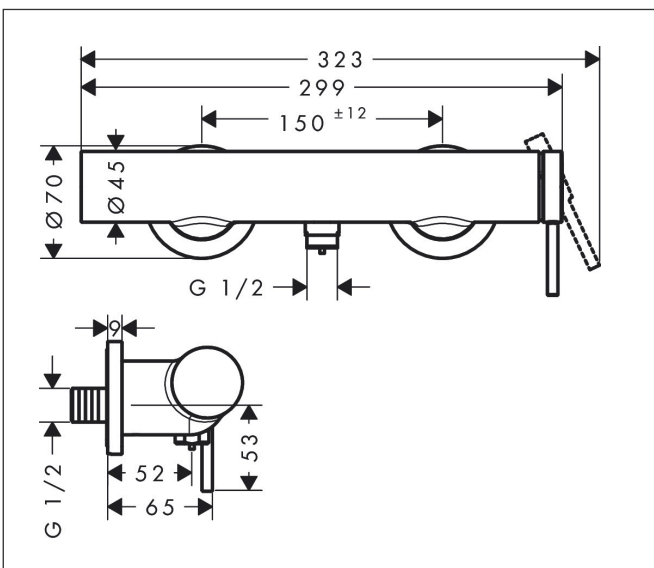

Varumärke	hansgrohe
Art. Namn	Tecturis S 1-grepps duschblandare
Art. Nr.	73622140
RSK-nr.	8352021
Ytsikt	Borstad brons PVD
Pos	1

Produktbild

Funktioner

- stickmått: 150 ± 12 mm
- maximal flödesmängd vid 3 bar: 24 l/min
- flödesmängd handdusch vid 3 bar: 12,3 l/min
- keramisk avstängning
- temperaturbegränsning inställningsbar
- backventil
- med ljuddämpare
- slanganslutning DN15
- ljudklass: I
- flödesklass: A
- S-anslutningar

Ritning

Certifikat

Koder/standarder

- STA 1728

Varumärke hansgrohe
 Art. Namn **Tecturis S** 1-grepps duschblandare
 Art. Nr. 73622140
 RSK-nr. 8352021
 Ytskikt Borstad brons PVD
 Pos 1

Flödesdiagram