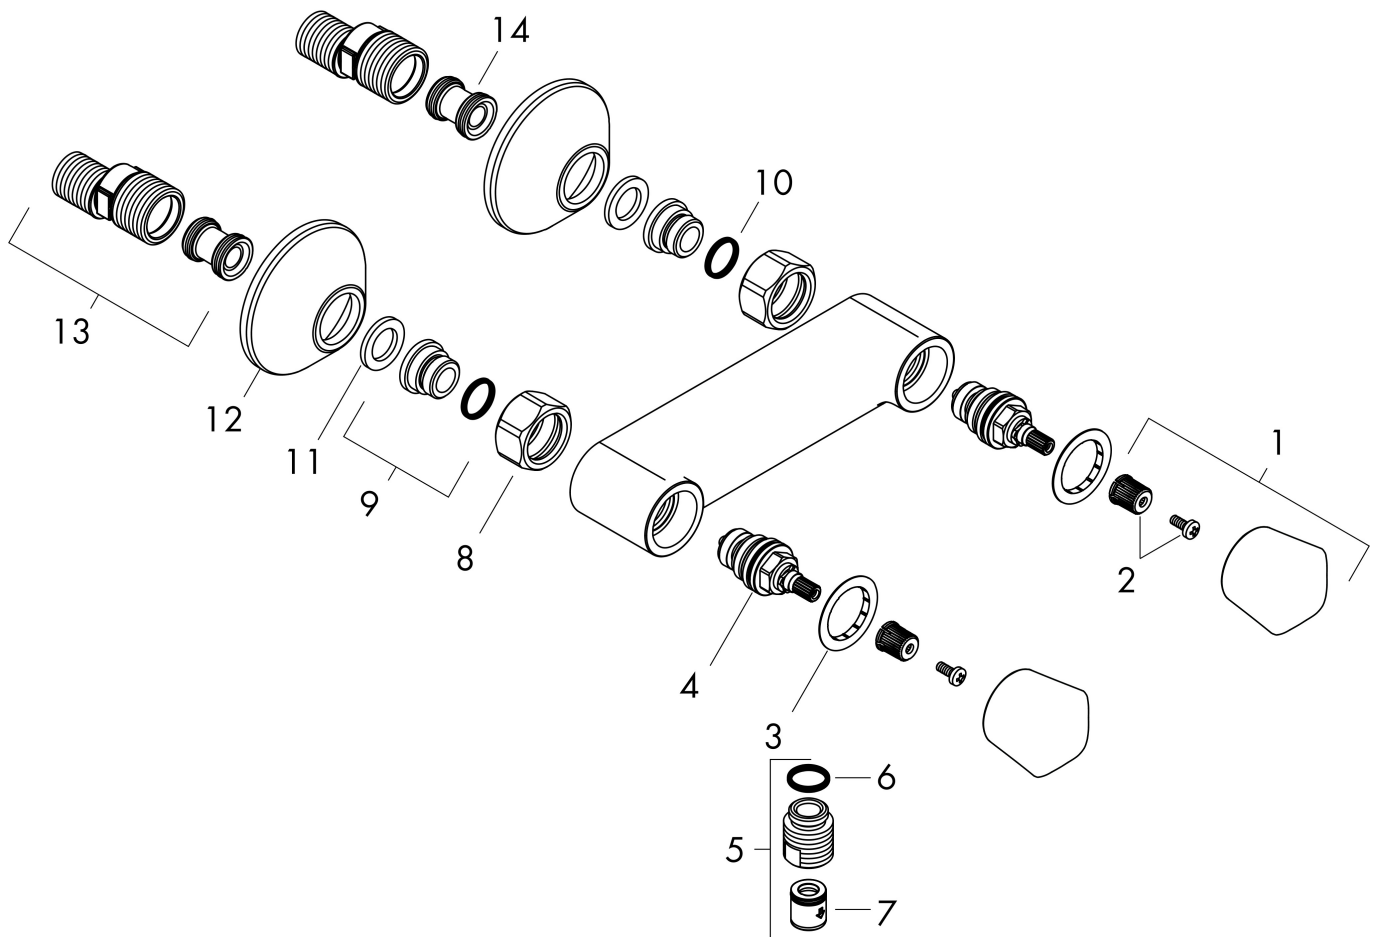

Varumärke	hansgrohe
Art. Namn	Logis 2-grepps duschblandare 150cc
Art. Nr.	71263000
RSK-nr.	8354002
Ytskikt	Krom
Pos	1

Produktbild

Funktioner

- stickmått: 150 ± 12 mm
- maximal flödesmängd vid 3 bar: 17 l/min
- flödesmängd handdusch vid 3 bar: 17 l/min
- med avstängningsventiler varmt/kallt 90°
- backventil
- med ljuddämpare
- lämplig för genomströmningsberedare
- slanganslutning DN15
- S-anslutningar

Ritning

Certifikat

Koder/standarder

- STA 1424

Varumärke hansgrohe
 Art. Namn **Logis** 2-grepps duschblandare 150cc
 Art. Nr. 71263000
 RSK-nr. 8354002
 Ytskikt Krom
 Pos 1

Flödesdiagram

Varumärke	hansgrohe
Art. Namn	Logis 2-grepps duschblandare 150cc
Art. Nr.	71263000
RSK-nr.	8354002
Ytskikt	Krom
Pos	1

Reservdelsritning för byggnadsår: >01/15

Varumärke hansgrohe
 Art. Namn **Logis** 2-grepps duschblandare 150cc
 Art. Nr. 71263000
 RSK-nr. 8354002
 Ytskikt Krom
 Pos 1

Reservdelista för byggnadsår: >01/15

Pos.	Beskrivning	Art.nr.
1	Grepp	92536000
2	null	98932000
3	Färgringsset kall/varm	96299000
4	Avstängningsventil högerstängande	94009000
5	Slanganslutning	96044000
6	O-ring 14x2	98129000
7	Backventil-set DW 15	94074000
8	Mutterset	96157000
9	Anslutningsnippel	97220000
10	O-ring 15x2	98163000
11	Silpackning	96922000
12	Rosett Ø 70 mm	94135000
13	null	94140000
14	Ljuddämpare	96429000
a	null	98592000