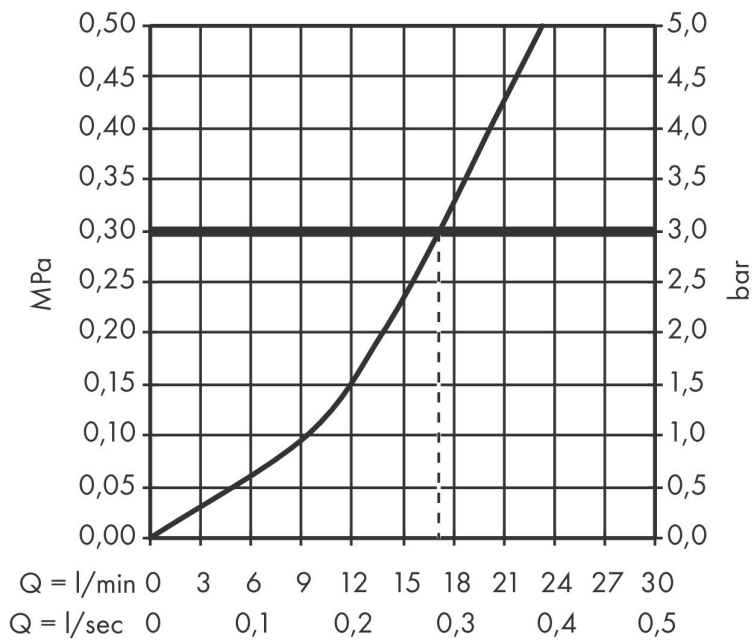

Varumärke hansgrohe
Art. Namn **Logis** 2-grepps duschblandare 150cc
Art. Nr. 71263000
RSK-nr. 8354002
Ytskikt Krom
Pos 1

Flödesdiagram