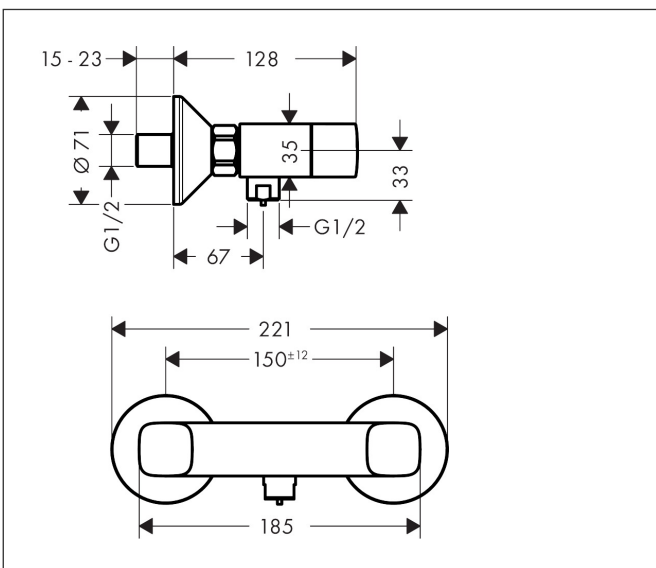

Varumärke	hansgrohe
Art. Namn	Logis 2-grepps duschblandare 150cc
Art. Nr.	71263000
RSK-nr.	8354002
Ytskikt	Krom
Pos	1

Produktbild

Funktioner

- stickmått: 150 ± 12 mm
- maximal flödesmängd vid 3 bar: 17 l/min
- flödesmängd handdusch vid 3 bar: 17 l/min
- med avstängningsventiler varmt/kallt 90°
- backventil
- med ljuddämpare
- lämplig för genomströmningsberedare
- slanganslutning DN15
- S-anslutningar

Ritning

Certifikat

Koder/standarder

- STA 1424

Varumärke hansgrohe
 Art. Namn **Logis** 2-grepps duschblandare 150cc
 Art. Nr. 71263000
 RSK-nr. 8354002
 Ytskikt Krom
 Pos 1

Flödesdiagram

Varumärke	hansgrohe
Art. Namn	Logis 2-grepps duschblandare 150cc
Art. Nr.	71263000
RSK-nr.	8354002
Ytskikt	Krom
Pos	1

Reservdelsritning för byggnadsår: >01/15

Varumärke hansgrohe
 Art. Namn **Logis** 2-grepps duschblandare 150cc
 Art. Nr. 71263000
 RSK-nr. 8354002
 Ytskikt Krom
 Pos 1

Reservdelista för byggnadsår: >01/15