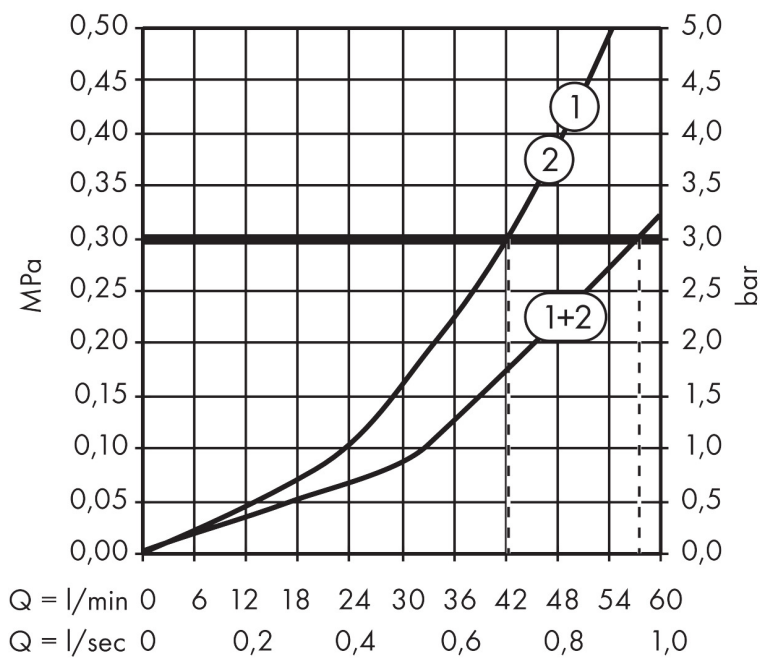

Varumärke	hansgrohe
Art. Namn	ShowrSelect Glass Termostat HighFlow för inbyggnad
Art. Nr.	15734400
RSK-nr.	8359550
Ytsikt	Vit/Krom
Pos	1

Produktbild

Funktioner

- 1 funktion
- termostatinsats
- flödesmängd övre utlopp: 42 l/min
- flödesmängd nedre utlopp: 42 l/min
- maximal flödesmängd vid 3 bar: 42 l/min
- Säkerhetsspärr vid 40 °C
- temperaturbegränsning inställningsbar
- smutsfilter inkluderat

Ritning

Teknologi

Certifikat

Koder/standarder

- STA 1400

Varumärke hansgrohe
 Art. Namn **ShowSelect Glass** Termostat HighFlow för inbyggnad
 Art. Nr. 15734400
 RSK-nr. 8359550
 Ytskikt Vit/Krom
 Pos 1

Flödesdiagram

1 Avlopp 1
 2 Avlopp 2

Varumärke	hansgrohe
Art. Namn	ShowerSelect Glass Termostat HighFlow för inbyggnad
Art. Nr.	15734400
RSK-nr.	8359550
Ytsikt	Vit/Krom
Pos	1

Reservdelssritning för byggnadsår: >08/16