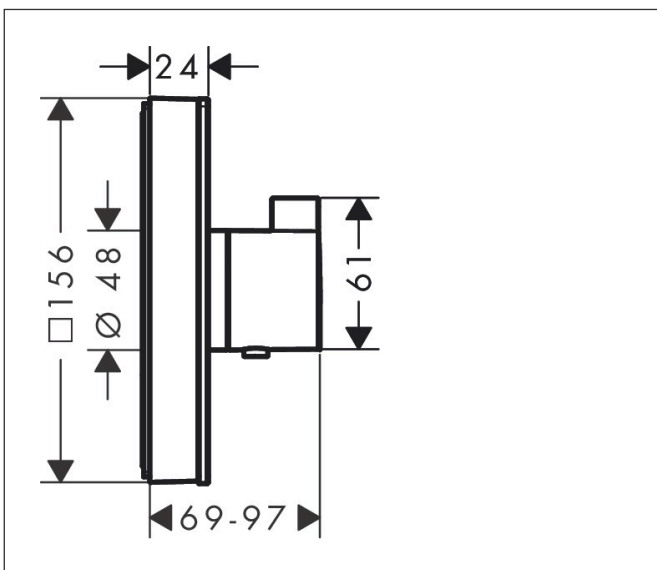

Varumärke	hansgrohe
Art. Namn	ShowrSelect Glass Termostat HighFlow för inbyggnad
Art. Nr.	15734400
RSK-nr.	8359550
Ytsikt	Vit/Krom
Pos	1

Produktbild

Funktioner

- 1 funktion
- termostatinsats
- flödesmängd övre utlopp: 42 l/min
- flödesmängd nedre utlopp: 42 l/min
- maximal flödesmängd vid 3 bar: 42 l/min
- Säkerhetsspärr vid 40 °C
- temperaturbegränsning inställningsbar
- smutsfilter inkluderat

Ritning

Teknologi

Certifikat

Koder/standarder

- STA 1400

Varumärke hansgrohe
 Art. Namn **ShowSelect Glass** Termostat HighFlow för inbyggnad
 Art. Nr. 15734400
 RSK-nr. 8359550
 Ytskikt Vit/Krom
 Pos 1

Flödesdiagram

1 Avlopp 1
 2 Avlopp 2

Varumärke	hansgrohe
Art. Namn	ShowerSelect Glass Termostat HighFlow för inbyggnad
Art. Nr.	15734400
RSK-nr.	8359550
Ytsikt	Vit/Krom
Pos	1

Reservdelssritning för byggnadsår: >08/16

Varumärke	hansgrohe
Art. Namn	ShowerSelect Glass Termostat HighFlow för inbyggnad
Art. Nr.	15734400
RSK-nr.	8359550
Ytskikt	Vit/Krom
Pos	1

Reservdelslista för byggnadsår: >08/16

Pos.	Beskrivning	Art.nr.
1	Termostatgrepp	92596000
2	Greppadapter	92597000
3	Rosett 155 / 155 mm	92595400
4	O-ring 48x5	98174000
5	hylsa	92867000
6	null	98793000
7	Skruvset	96454000
8	Termostatinsats	96633000
9	Tätningset	96636000
10	O-ring 43x1,5	98148000
11	O-ring 38x2,5	98198000
12	O-ring 34x2	98383000
13	O-ring 26x2	98147000
14	Skruvset	96525000
15	O-ring 16x2	98133000
16	Backventil (tryckfast upp till 2 MPa)	93444000
17	Backventil-set DW 15	97350000
18	null	98513000
19	Förlängare 25 mm	13595000
20	Skruvset	97747000
21	Förlängare 22 mm	13604000
22	Kompensationsset 1"	95521000
a	inbyggnadsdel	01800180
b	Adapter för ombytta anslutningar	93181000
c	Fett	90920000