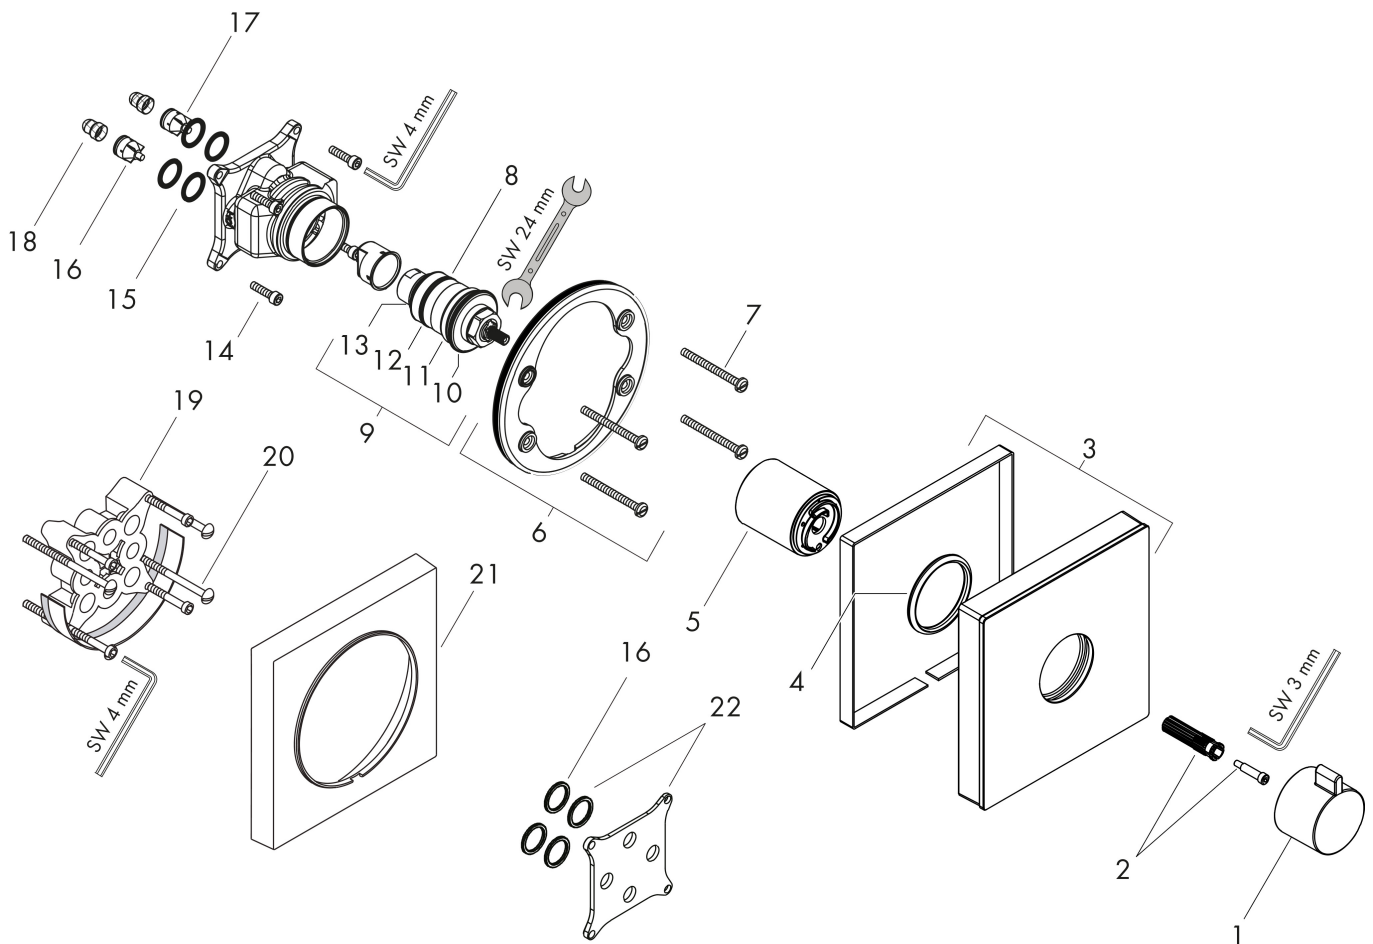

Varumärke	hansgrohe
Art. Namn	ShowrSelect Glass Termostat HighFlow för inbyggnad
Art. Nr.	15734400
RSK-nr.	8359550
Ytsikt	Vit/Krom
Pos	1

Produktbild

Funktioner

- 1 funktion
- termostatinsats
- flödesmängd övre utlopp: 42 l/min
- flödesmängd nedre utlopp: 42 l/min
- maximal flödesmängd vid 3 bar: 42 l/min
- Säkerhetsspärr vid 40 °C
- temperaturbegränsning inställningsbar
- smutsfilter inkluderat

Ritning

Teknologi

Certifikat

Koder/standarder

- STA 1400

Varumärke hansgrohe
 Art. Namn **ShowSelect Glass** Termostat HighFlow för inbyggnad
 Art. Nr. 15734400
 RSK-nr. 8359550
 Ytskikt Vit/Krom
 Pos 1

Flödesdiagram

1 Avlopp 1
 2 Avlopp 2

Varumärke	hansgrohe
Art. Namn	ShowerSelect Glass Termostat HighFlow för inbyggnad
Art. Nr.	15734400
RSK-nr.	8359550
Ytsikt	Vit/Krom
Pos	1

Reservdelssritning för byggnadsår: >08/16

Varumärke	hansgrohe
Art. Namn	ShowerSelect Glass Termostat HighFlow för inbyggnad
Art. Nr.	15734400
RSK-nr.	8359550
Ytskikt	Vit/Krom
Pos	1

Reservdelslista för byggnadsår: >08/16

Pos.	Beskrivning	Art.nr.
1	Termostatgrepp	92596000
2	Greppadapter	92597000
3	Rosett 155 / 155 mm	92595400
4	O-ring 48x5	98174000
5	hylsa	92867000
6	null	98793000
7	Skruvset	96454000
8	Termostatinsats	96633000
9	Tätningset	96636000
10	O-ring 43x1,5	98148000
11	O-ring 38x2,5	98198000
12	O-ring 34x2	98383000
13	O-ring 26x2	98147000
14	Skruvset	96525000
15	O-ring 16x2	98133000
16	Backventil (tryckfast upp till 2 MPa)	93444000
17	Backventil-set DW 15	97350000
18	null	98513000
19	Förlängare 25 mm	13595000
20	Skruvset	97747000
21	Förlängare 22 mm	13604000
22	Kompensationsset 1"	95521000
a	inbyggnadsdel	01800180
b	Adapter för ombytta anslutningar	93181000
c	Fett	90920000