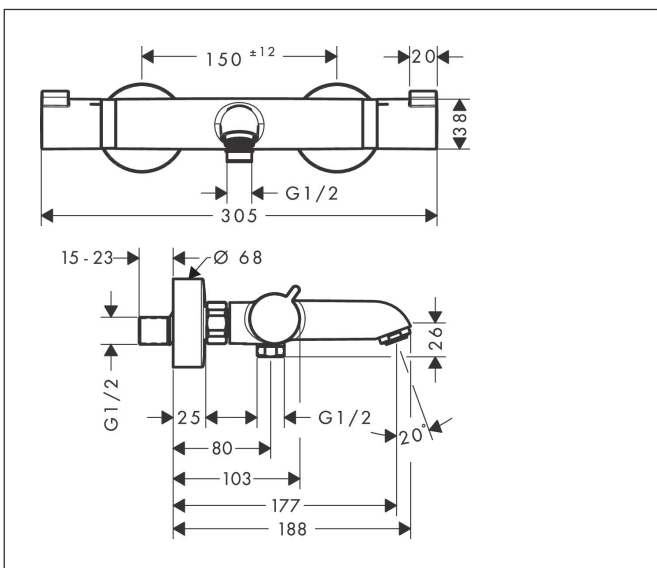

Varumärke	hansgrohe
Art. Namn	Ecostat Comfort Kar-/duschtermostat 150cc
Art. Nr.	13114700
RSK-nr.	8362136
Ytsikt	Matt vit
Pos	1

Produktbild

Funktioner

- överhäng 177 mm
- 2 funktioner
- termostatinsats, av-/omställningsventil
- stråltyp blandare: normalstråle
- maximal flödesmängd vid 3 bar: 20 l/min
- flödesmängd för badkarspip vid 3 bar: 20 l/min
- flödesmängd handdusch vid 3 bar: 16 l/min
- min. driftstryck: 1 bar
- max. driftstryck: 10 bar
- Säkerhetsspärr vid 40 °C
- temperaturbegränsning inställningsbar
- backventil
- med ljuddämpare
- lämplig för genomströmningsberedare
- material grepp: metall
- stickmått: 150 ± 12 mm
- smutsfilter ingår
- ljudklass: I
- flödesklass: C, B

Ritning

Teknologi

Certifikat

Koder/standarder

- STA 1554
- STA 1377

Varumärke hansgrohe
 Art. Namn **Ecostat Comfort** Kar-/duschtermostat 150cc
 Art. Nr. 13114700
 RSK-nr. 8362136
 Ytskikt Matt vit
 Pos 1

Flödesdiagram

1 Shower outlet with 1B-resistance
 2 Avlopp kar

Varumärke	hansgrohe
Art. Namn	Ecostat Comfort Kar-/duschtermostat 150cc
Art. Nr.	13114700
RSK-nr.	8362136
Ytsikt	Matt vit
Pos	1

Reservdelsritning för byggnadsår: >07/19