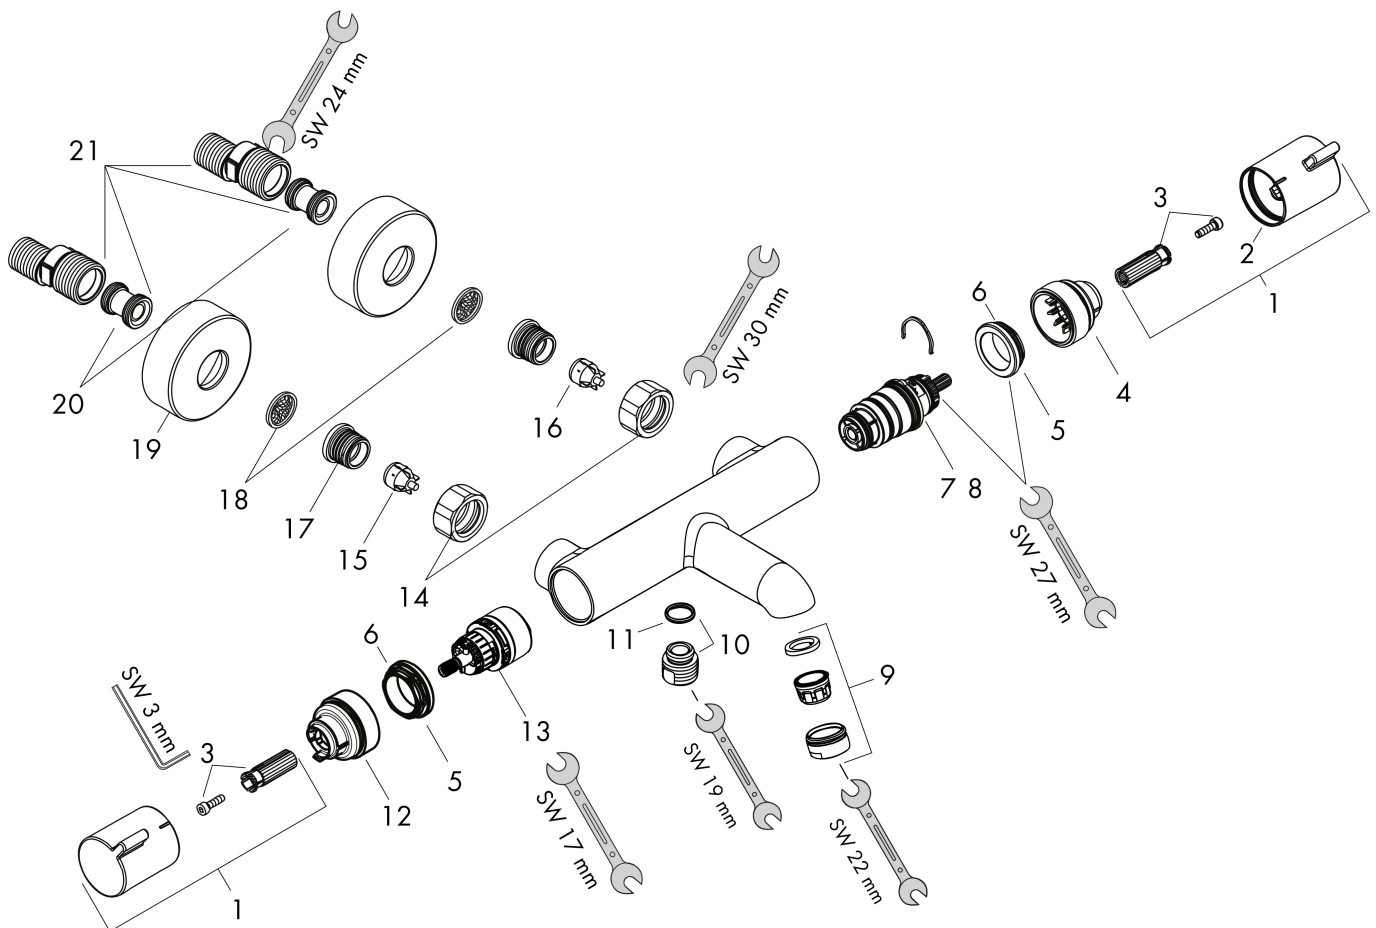

Varumärke	hansgrohe
Art. Namn	Ecostat Comfort Kar-/duschtermostat 150cc
Art. Nr.	13114700
RSK-nr.	8362136
Ytsikt	Matt vit
Pos	1

Produktbild

Funktioner

- överhäng 177 mm
- 2 funktioner
- termostatinsats, av-/omställningsventil
- stråltyp blandare: normalstråle
- maximal flödesmängd vid 3 bar: 20 l/min
- flödesmängd för badkarspip vid 3 bar: 20 l/min
- flödesmängd handdusch vid 3 bar: 16 l/min
- min. driftstryck: 1 bar
- max. driftstryck: 10 bar
- Säkerhetsspärr vid 40 °C
- temperaturbegränsning inställningsbar
- backventil
- med ljuddämpare
- lämplig för genomströmningsberedare
- material grepp: metall
- stickmått: 150 ± 12 mm
- smutsfilter ingår
- ljudklass: I
- flödesklass: C, B

Ritning

Teknologi

Certifikat

Koder/standarder

- STA 1554
- STA 1377

Varumärke hansgrohe
 Art. Namn **Ecostat Comfort** Kar-/duschtermostat 150cc
 Art. Nr. 13114700
 RSK-nr. 8362136
 Ytskikt Matt vit
 Pos 1

Flödesdiagram

1 Shower outlet with 1B-resistance
 2 Avlopp kar

Varumärke	hansgrohe
Art. Namn	Ecostat Comfort Kar-/duschtermostat 150cc
Art. Nr.	13114700
RSK-nr.	8362136
Ytsikt	Matt vit
Pos	1

Reservdelsritning för byggnadsår: >07/19

Varumärke hansgrohe
 Art. Namn **Ecostat Comfort** Kar-/duschtermostat 150cc
 Art. Nr. 13114700
 RSK-nr. 8362136
 Ytskikt Matt vit
 Pos 1

Reservdelista för byggnadsår: >07/19

Pos.	Beskrivning	Art.nr.
1	Grepp	95836700
2	Tryckknapp	92848700
3	null	95843000
4	null	95839000
5	Mutter	98913000
6	O-ring 26x1,5	98390000
7	Termostatinsats	98282000
8	Termostatinsats för omvänd rörföring	92373000
9	Luftblandare M24x1 (30 l/min)	96512700
10	Anslutningsnippel	95392700
11	O-ring 14x2	98129000
12	Avstängningsventil inkl. omkastare	98283000
13	null	95840000
14	Mutterset	96157700
15	Backventil (tryckfast upp till 2 MPa)	93136000
16	Backventil	96737000
17	O-ring 17x1,5	98137000
18	Silpackning	96922000
19	Rosett Ø 68 mm	96467700
20	Ljuddämpare	96429000
21	null	94140000
a	null	98592000
b	Bromsskiva	92469000