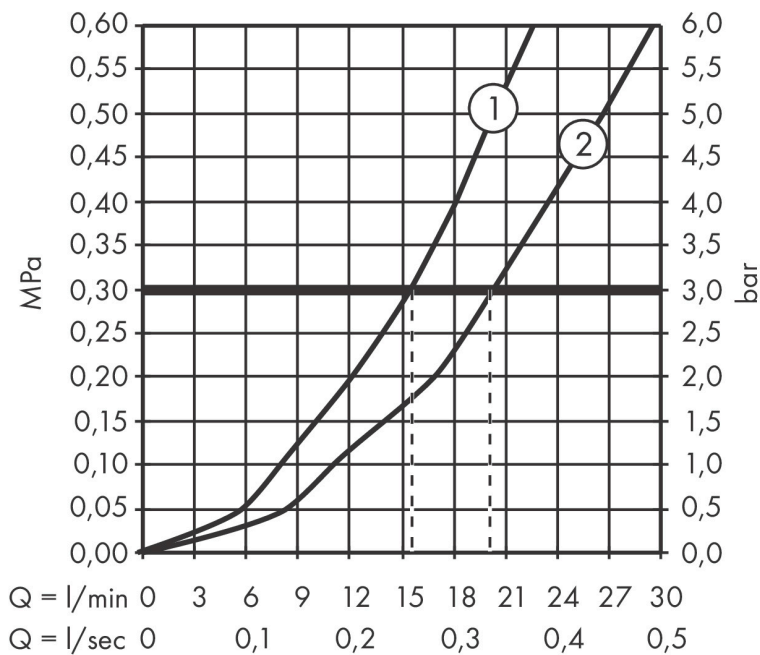

Varumärke hansgrohe
Art. Namn **Ecostat Comfort** Kar-/duschtermostat 150cc
Art. Nr. 13114700
RSK-nr. 8362136
Ytskikt Matt vit
Pos 1

Flödesdiagram

1 Shower outlet with 1B-resistance
2 Avlopp kar