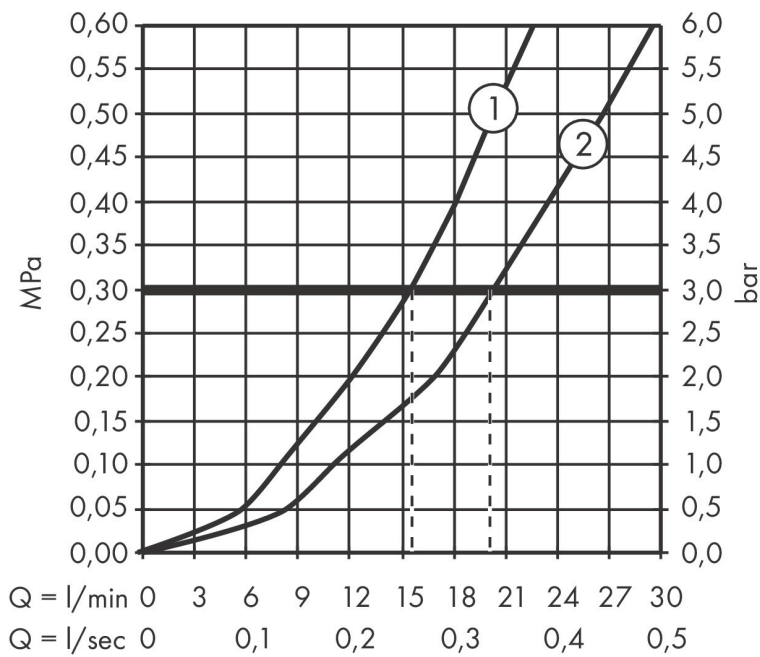

Varumärke hansgrohe
Art. Namn **Ecostat Comfort** Kar-/duschtermostat 150cc
Art. Nr. 13114990
RSK-nr. 8362137
Ytskikt Polerad guld-optik PVD
Pos 1

Flödesdiagram

1 Shower outlet with 1 B-resistance
2 Avlopp kar