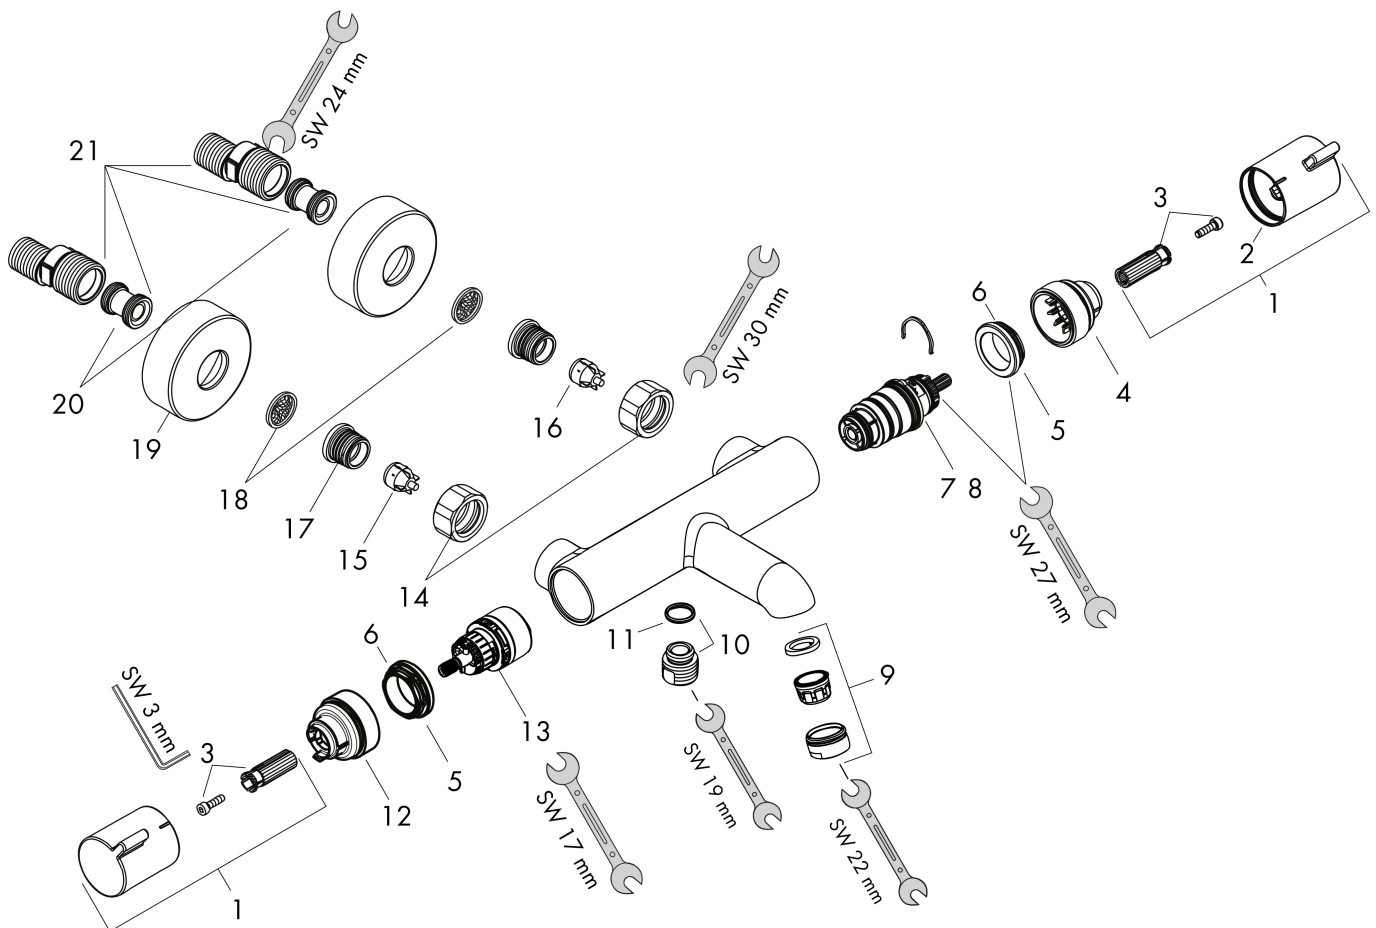

Varumärke	hansgrohe
Art. Namn	Ecostat Comfort Kar-/duschtermostat 150cc
Art. Nr.	13114990
RSK-nr.	8362137
Ytskikt	Polerad guld-optik PVD
Pos	1

Reservdelssritning för byggnadsår: >07/19