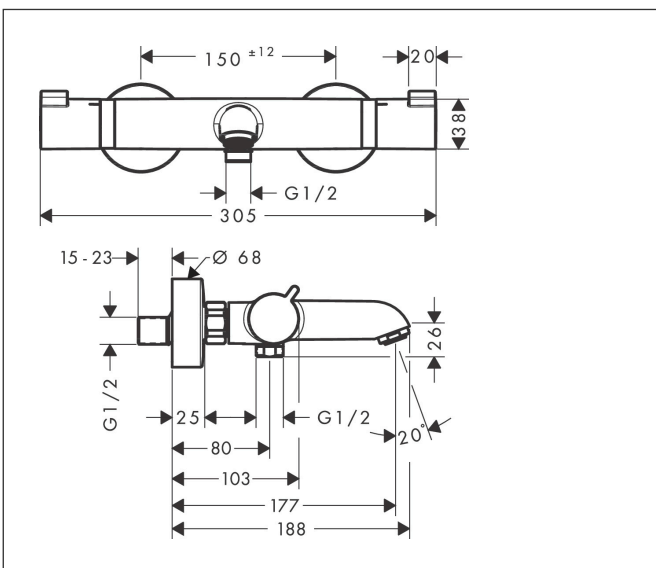

Varumärke	hansgrohe
Art. Namn	Ecostat Comfort Kar-/duschtermostat 150cc
Art. Nr.	13114990
RSK-nr.	8362137
Ytskikt	Polerad guld-optik PVD
Pos	1

Produktbild

Funktioner

- överhäng 177 mm
- 2 funktioner
- termostatinsats, av-/omställningsventil
- stråltyp blandare: normalstråle
- maximal flödesmängd vid 3 bar: 20 l/min
- flödesmängd för badkarspip vid 3 bar: 20 l/min
- flödesmängd handdusch vid 3 bar: 16 l/min
- min. driftstryck: 1 bar
- max. driftstryck: 10 bar
- Säkerhetsspärr vid 40 °C
- temperaturbegränsning inställningsbar
- backventil
- med ljuddämpare
- lämplig för genomströmningsberedare
- material grepp: metall
- stickmått: 150 ± 12 mm
- smutsfilter ingår
- ljudklass: I
- flödesklass: C, B

Ritning

Teknologi

Certifikat

Koder/standarder

- STA 1377
- STA 1554

Varumärke hansgrohe
 Art. Namn **Ecostat Comfort** Kar-/duschtermostat 150cc
 Art. Nr. 13114990
 RSK-nr. 8362137
 Ytskikt Polerad guld-optik PVD
 Pos 1

Flödesdiagram

1 Shower outlet with 1 B-resistance
 2 Avlopp kar

Varumärke	hansgrohe
Art. Namn	Ecostat Comfort Kar-/duschtermostat 150cc
Art. Nr.	13114990
RSK-nr.	8362137
Ytskikt	Polerad guld-optik PVD
Pos	1