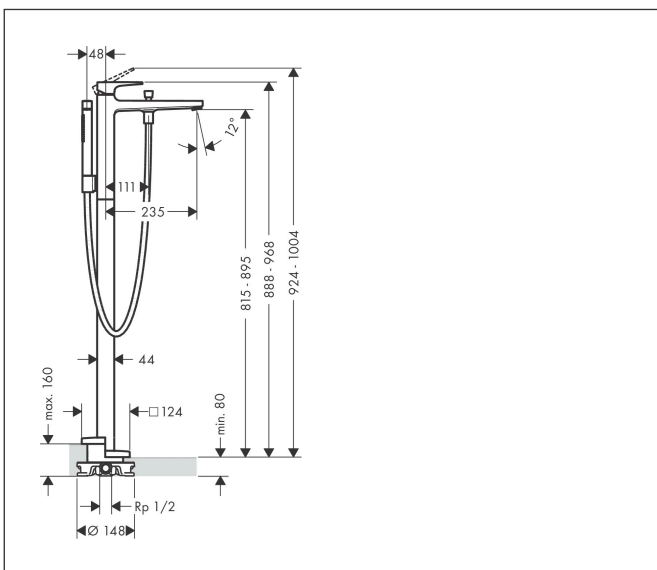

Varumärke	hansgrohe
Art. Namn	Metropol 1-grepps badkarsblandare för golvmontering
Art. Nr.	32532670
RSK-nr.	8362186
Ytskikt	Matt svart
Pos	1

Produktbild

Funktioner

- består av: 1-grepps badkarsblandare för golvmontering, pinnhanddusch, duschslang, duschhållare
- överhäng: 235 mm
- stråltyp blandare: normalstråle
- maximal flödesmängd vid 3 bar: 20 l/min
- flödesmängd för badkarspip vid 3 bar: 20 l/min
- keramisk avstängning
- temperaturbegränsning inställningsbar
- omställare med automatisk återställning
- backventil
- anslutningstyp: inbyggnadsdel
- stående montering
- stråltyp handdusch: Rain, MonoRain

Ritning

Teknologi

Stråltyper

Koder/standarder

- STA 1521

Certifikat

Varumärke hansgrohe
 Art. Namn **Metropol** 1-grepps badkarsblandare för golvmontering
 Art. Nr. 32532670
 RSK-nr. 8362186
 Ytskikt Matt svart
 Pos 1

Flödesdiagram

Varumärke	hansgrohe
Art. Namn	Metropol 1-grepps badkarsblandare för golvmontering
Art. Nr.	32532670
RSK-nr.	8362186
Ytskikt	Matt svart
Pos	1

Reservdelsritning för byggnadsår: >11/20

Varumärke hansgrohe
 Art. Namn **Metropol** 1-grepps badkarsblandare för golvmontering
 Art. Nr. 32532670
 RSK-nr. 8362186
 Ytskikt Matt svart
 Pos 1