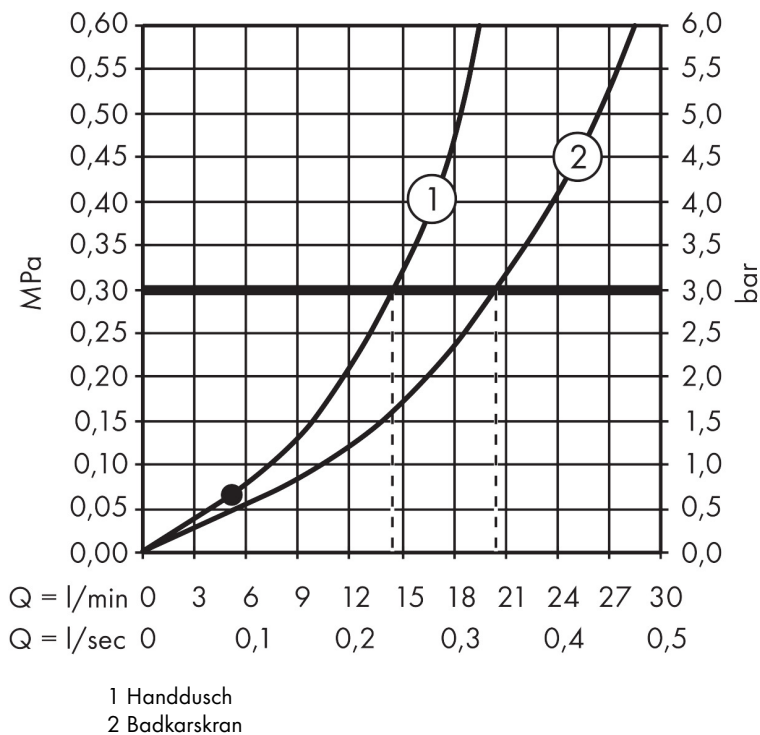

Varumärke hansgrohe
Art. Namn **Metropol** 1-grepps badkarsblandare för golvmontering
Art. Nr. 32532670
RSK-nr. 8362186
Ytskikt Matt svart
Pos 1

Flödesdiagram