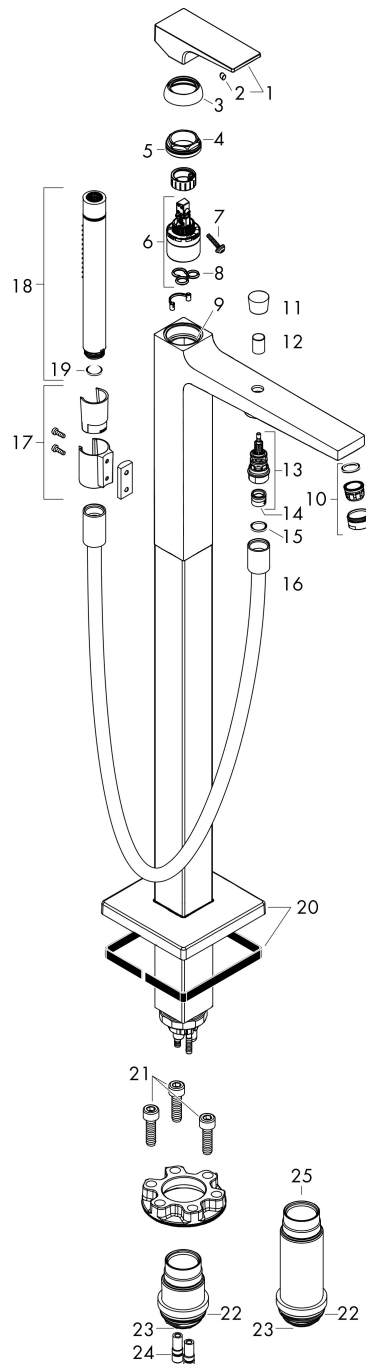

Varumärke	hansgrohe
Art. Namn	Metropol 1-grepps badkarsblandare för golvmontering
Art. Nr.	32532670
RSK-nr.	8362186
Ytskikt	Matt svart
Pos	1

Produktbild

Funktioner

- består av: 1-grepps badkarsblandare för golvmontering, pinnhanddusch, duschslang, duschhållare
- överhäng: 235 mm
- stråltyp blandare: normalstråle
- maximal flödesmängd vid 3 bar: 20 l/min
- flödesmängd för badkarspip vid 3 bar: 20 l/min
- keramisk avstängning
- temperaturbegränsning inställningsbar
- omställare med automatisk återställning
- backventil
- anslutningstyp: inbyggnadsdel
- stående montering
- stråltyp handdusch: Rain, MonoRain

Ritning

Teknologi

Stråltyper

Koder/standarder

- STA 1521

Certifikat

Varumärke hansgrohe
 Art. Namn **Metropol** 1-grepps badkarsblandare för golvmontering
 Art. Nr. 32532670
 RSK-nr. 8362186
 Ytskikt Matt svart
 Pos 1

Flödesdiagram

Varumärke	hansgrohe
Art. Namn	Metropol 1-grepps badkarsblandare för golvmontering
Art. Nr.	32532670
RSK-nr.	8362186
Ytskikt	Matt svart
Pos	1

Reservdelsritning för byggnadsår: >11/20

Varumärke hansgrohe
 Art. Namn **Metropol** 1-grepps badkarsblandare för golvmontering
 Art. Nr. 32532670
 RSK-nr. 8362186
 Ytskikt Matt svart
 Pos 1

Reservdelslista för byggnadsår: >11/20

Pos.	Beskrivning	Art.nr.
1	Grepp	93075670
2	täckbricka, grepp	96338000
3	null	97406670
4	Mutter	97209000
5	O-Ring 32x2	98193000
6	Kartusch kpl.	92730000
7	Säkringsskruv	95140000
8	Tätning	95008000
9	O-ring 35x2	92604000
10	Luftblandare M24x1 (30 l/min)	96512670
11	Omkastar-knopp	95284670
12	hylsa	97979670
13	Omkastare	97978000
14	Backventil	97980000
15	Tätning	98058000
16	Duschslang 1,25 m	28282670
17	Duschhållare kpl.	96295670
18	Handduschsset	28532XXX
19	Silpackning	94246000
20	Rosett	93245670
21	O-ring 9x1,5	98117000
22	Cylinderskruv M10x35	97670000
23	O-ring 44x2,5	98162000
24	O-ring 29x3	98371000
25	O-ring 7x2	98419000
26	Förlängare 60 mm	93882000
a	inbyggnadsdel	10452180