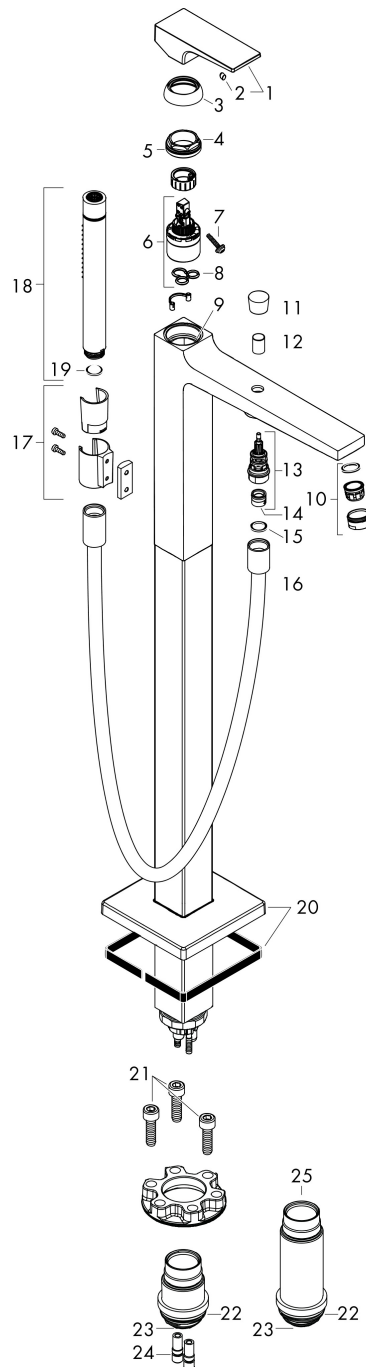

Varumärke	hansgrohe
Art. Namn	Metropol 1-grepps badkarsblandare för golvmontering
Art. Nr.	32532700
RSK-nr.	8362187
Ytskikt	Matt vit
Pos	1

Reservdelsritning för byggnadsår: >11/20