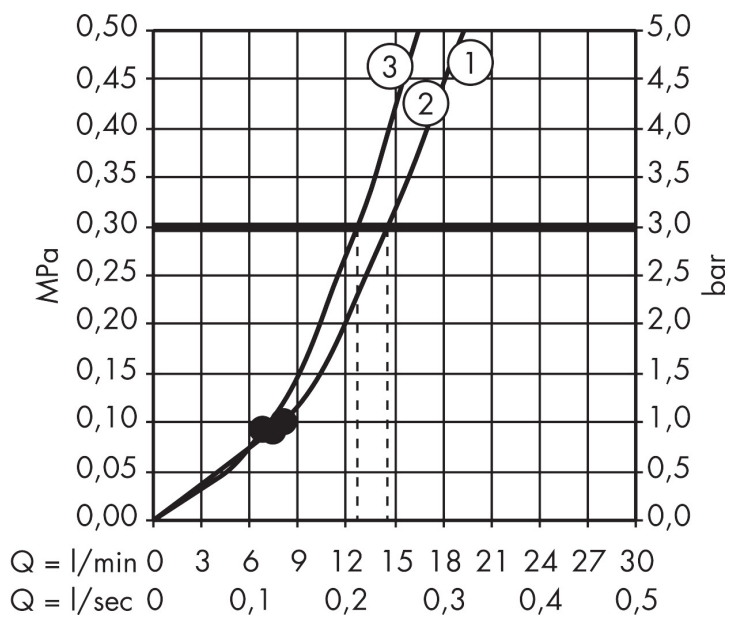

Varumärke	hansgrohe
Art. Namn	Raindance Select E Duschset 120 3jet med duschstång 65 cm och tvålkopp
Art. Nr.	26620400
RSK-nr.	8376653
Ytsikt	Vit/Krom
Pos	1

Produktbild

Ritning

Funktioner

- består av: handdusch, duschstång, duschslang, glidfäste, tvålkopp
- duschhuvud storlek: 120 mm
- stråltyp: Rain, RainAir, Whirl
- bekväm stråltypsombeställning via Select-knapp
- 90° justerbar handduschhållare, svänger till vänster och höger, upp och ner
- maximal flödesmängd vid 3 bar: 14,4 l/min
- väggfästen av plast
- stångens form: rund
- rörlängd: 718 mm
- duschstång diameter: 22 mm
- borravstånd: 625 mm
- kulle förhindrar att slangen vrider sig

Teknologi

Stråltyper

Varumärke hansgrohe
 Art. Namn **Raindance Select E** Duschset 120 3jet med duschstång 65 cm och tvåkopp
 Art. Nr. 26620400
 RSK-nr. 8376653
 Ytsikt Vit/Krom
 Pos 1

Flödesdiagram

- 1 RainAir
- 2 Rain
- 3 WhirlAir

Örbrukningsvärdena uppmättes under användning med de tillhörande armaturerna (termostat/blandare/infälld ventil).

Varumärke	hansgrohe
Art. Namn	Raindance Select E Duschset 120 3jet med duschstång 65 cm och tvålköpp
Art. Nr.	26620400
RSK-nr.	8376653
Ytsikt	Vit/Krom
Pos	1