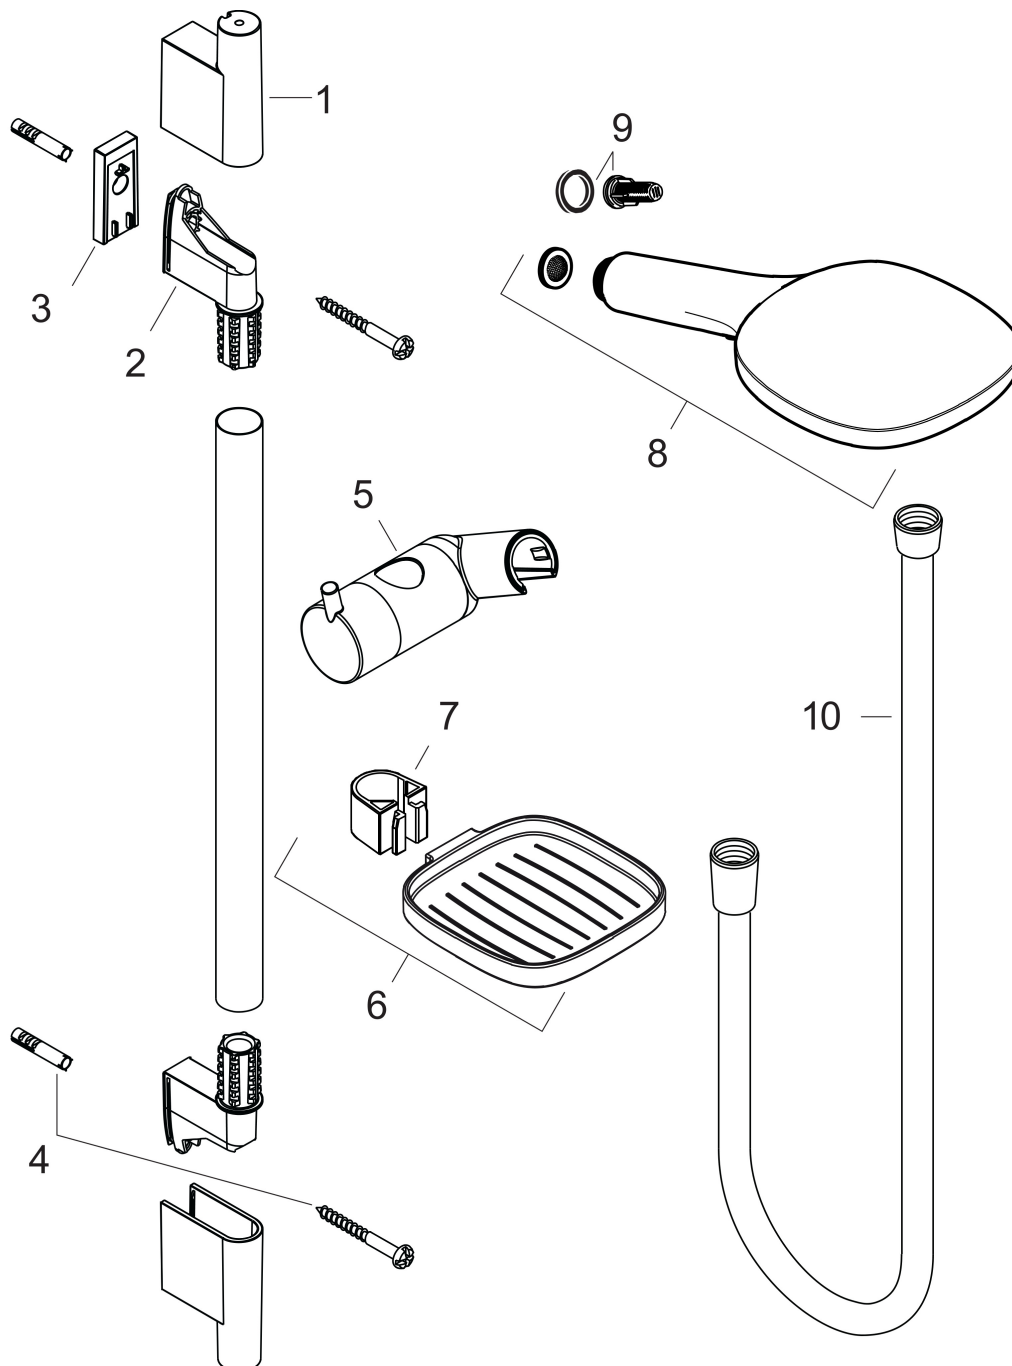

Varumärke	hansgrohe
Art. Namn	Raindance Select E Duschset 120 3jet med duschstång 65 cm och tvålkopp
Art. Nr.	26620400
RSK-nr.	8376653
Ytsikt	Vit/Krom
Pos	1

Produktbild

Ritning

Funktioner

- består av: handdusch, duschstång, duschslang, glidfäste, tvålkopp
- duschhuvud storlek: 120 mm
- stråltyp: Rain, RainAir, Whirl
- bekväm stråltypsombeställning via Select-knapp
- 90° justerbar handduschhållare, svänger till vänster och höger, upp och ner
- maximal flödesmängd vid 3 bar: 14,4 l/min
- väggfästen av plast
- stångens form: rund
- rörlängd: 718 mm
- duschstång diameter: 22 mm
- borravstånd: 625 mm
- kulle förhindrar att slangen vrider sig

Teknologi

Stråltyper

Varumärke hansgrohe
 Art. Namn **Raindance Select E** Duschset 120 3jet med duschstång 65 cm och tvåkopp
 Art. Nr. 26620400
 RSK-nr. 8376653
 Ytsikt Vit/Krom
 Pos 1

Flödesdiagram

- 1 RainAir
- 2 Rain
- 3 WhirlAir

Örbrukningsvärdena uppmättes under användning med de tillhörande armaturerna (termostat/blandare/infälld ventil).

Varumärke	hansgrohe
Art. Namn	Raindance Select E Duschset 120 3jet med duschstång 65 cm och tvålköpp
Art. Nr.	26620400
RSK-nr.	8376653
Ytsikt	Vit/Krom
Pos	1

Reservdelsritning för byggnadsår: >10/12

Varumärke hansgrohe
 Art. Namn **Raindance Select E** Duschset 120 3jet med duschstång 65 cm och tvålkopp
 Art. Nr. 26620400
 RSK-nr. 8376653
 Ytskikt Vit/Krom
 Pos 1