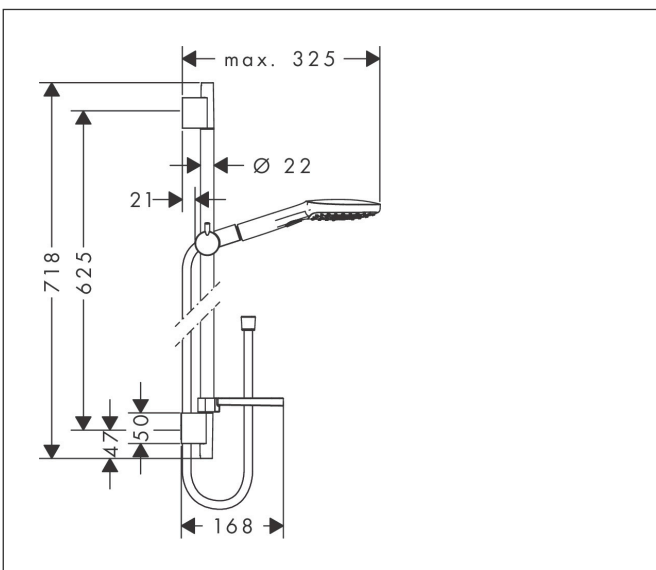

Varumärke	hansgrohe
Art. Namn	Raindance Select E Duschset 120 3jet med duschstång 65 cm och tvålkopp
Art. Nr.	26620400
RSK-nr.	8376653
Ytsikt	Vit/Krom
Pos	1

Produktbild

Ritning

Funktioner

- består av: handdusch, duschstång, duschslang, glidfäste, tvålkopp
- duschhuvud storlek: 120 mm
- stråltyp: Rain, RainAir, Whirl
- bekväm stråltypsombeställning via Select-knapp
- 90° justerbar handduschhållare, svänger till vänster och höger, upp och ner
- maximal flödesmängd vid 3 bar: 14,4 l/min
- väggfästen av plast
- stångens form: rund
- rörlängd: 718 mm
- duschstång diameter: 22 mm
- borravstånd: 625 mm
- kulle förhindrar att slangen vrider sig

Teknologi

Stråltyper

Varumärke hansgrohe
 Art. Namn **Raindance Select E** Duschset 120 3jet med duschstång 65 cm och tvåkopp
 Art. Nr. 26620400
 RSK-nr. 8376653
 Ytsikt Vit/Krom
 Pos 1

Flödesdiagram

- 1 RainAir
- 2 Rain
- 3 WhirlAir

Örbrukningsvärdena uppmättes under användning med de tillhörande armaturerna (termostat/blandare/infälld ventil).

Varumärke	hansgrohe
Art. Namn	Raindance Select E Duschset 120 3jet med duschstång 65 cm och tvålköpp
Art. Nr.	26620400
RSK-nr.	8376653
Ytsikt	Vit/Krom
Pos	1

Reservdelsritning för byggnadsår: >10/12

Varumärke hansgrohe
 Art. Namn **Raindance Select E** Duschset 120 3jet med duschstång 65 cm och tvålkopp
 Art. Nr. 26620400
 RSK-nr. 8376653
 Ytskikt Vit/Krom
 Pos 1