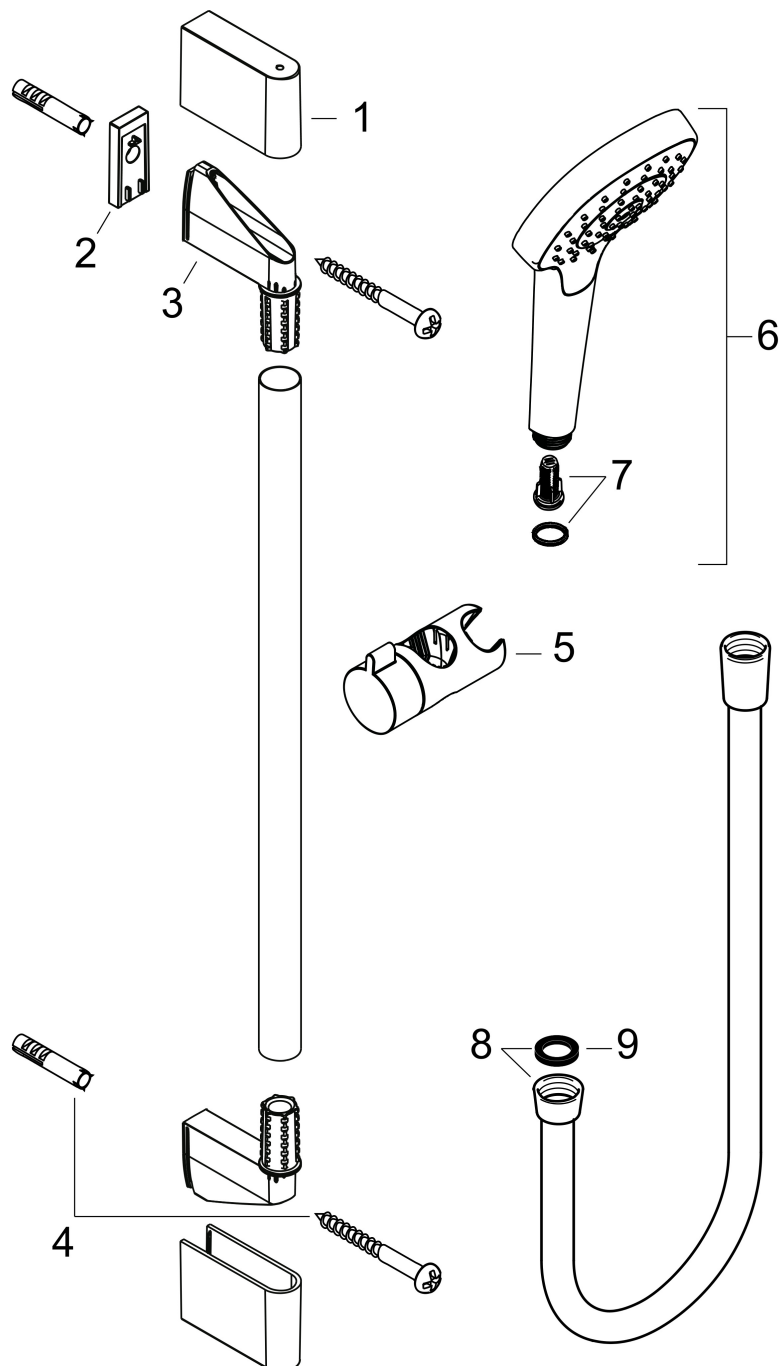

## Funktioner

- består av: handdusch, duschstång, duschslang, glidfäste
- duschhuvud storlek: 110 mm
- stråltyp: SoftRain, IntenseRain, Massagestråle
- bekväm stråltypsomställning via Select-knapp
- handduschhållarens lutningsvinkel kan justeras med 45°
- maximal flödesmängd vid 3 bar: 16 l/min
- väggfästen av plast
- stångens form: rund
- rörlängd: 669 mm
- duschstång diameter: 22 mm
- borravstånd: 625 mm
- kulle förhindrar att slangen vrider sig

## Stråltyper

Varumärke hansgrohe  
 Art. Namn **Croma Select E** Duschset Multi med duschstång 65 cm  
 Art. Nr. 26580400  
 RSK-nr. 8376654  
 Ytsikt Vit/Krom  
 Pos 1

## Flödesdiagram

- 1 Massage
- 2 IntenseRain
- 3 SoftRain

Örbrukningsvärdena uppmättes under användning med de tillhörande armaturerna (termostat/blandare/infälld ventil).

Varumärke	hansgrohe
Art. Namn	<b>Croma Select E</b> Duschset Multi med duschstång 65 cm
Art. Nr.	26580400
RSK-nr.	8376654
Ytskikt	Vit/Krom
Pos	1

## Reservdelsritning för byggnadsår: >11/14

Varumärke hansgrohe  
 Art. Namn **Croma Select E** Duschset Multi med duschstång 65 cm  
 Art. Nr. 26580400  
 RSK-nr. 8376654  
 Ytskikt Vit/Krom  
 Pos 1