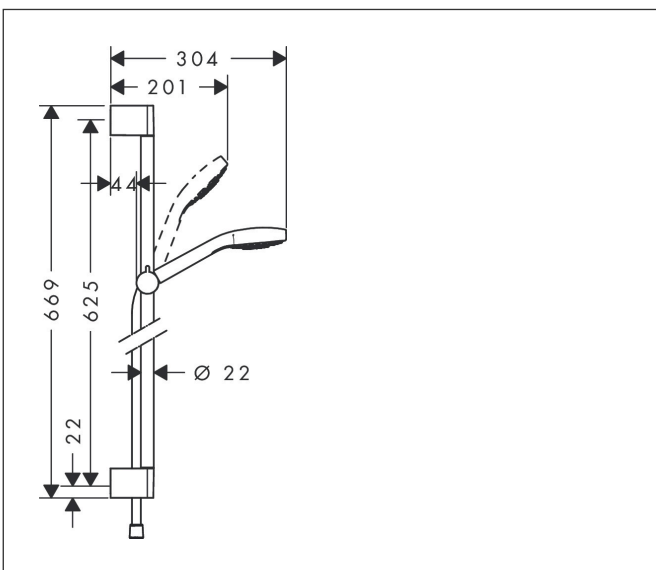

Varumärke	hansgrohe
Art. Namn	Croma Select E Duschset Multi med duschstång 65 cm
Art. Nr.	26580400
RSK-nr.	8376654
Ytsikt	Vit/Krom
Pos	1

Produktbild

Funktioner

- består av: handdusch, duschstång, duschslang, glidfäste
- duschhuvud storlek: 110 mm
- stråltyp: SoftRain, IntenseRain, Massagestråle
- bekväm stråltypsomställning via Select-knapp
- handduschhållarens lutningsvinkel kan justeras med 45°
- maximal flödesmängd vid 3 bar: 16 l/min
- väggfästen av plast
- stångens form: rund
- rörlängd: 669 mm
- duschstång diameter: 22 mm
- borravstånd: 625 mm
- kulle förhindrar att slangen vrider sig

Ritning

Teknologi

Stråltyper