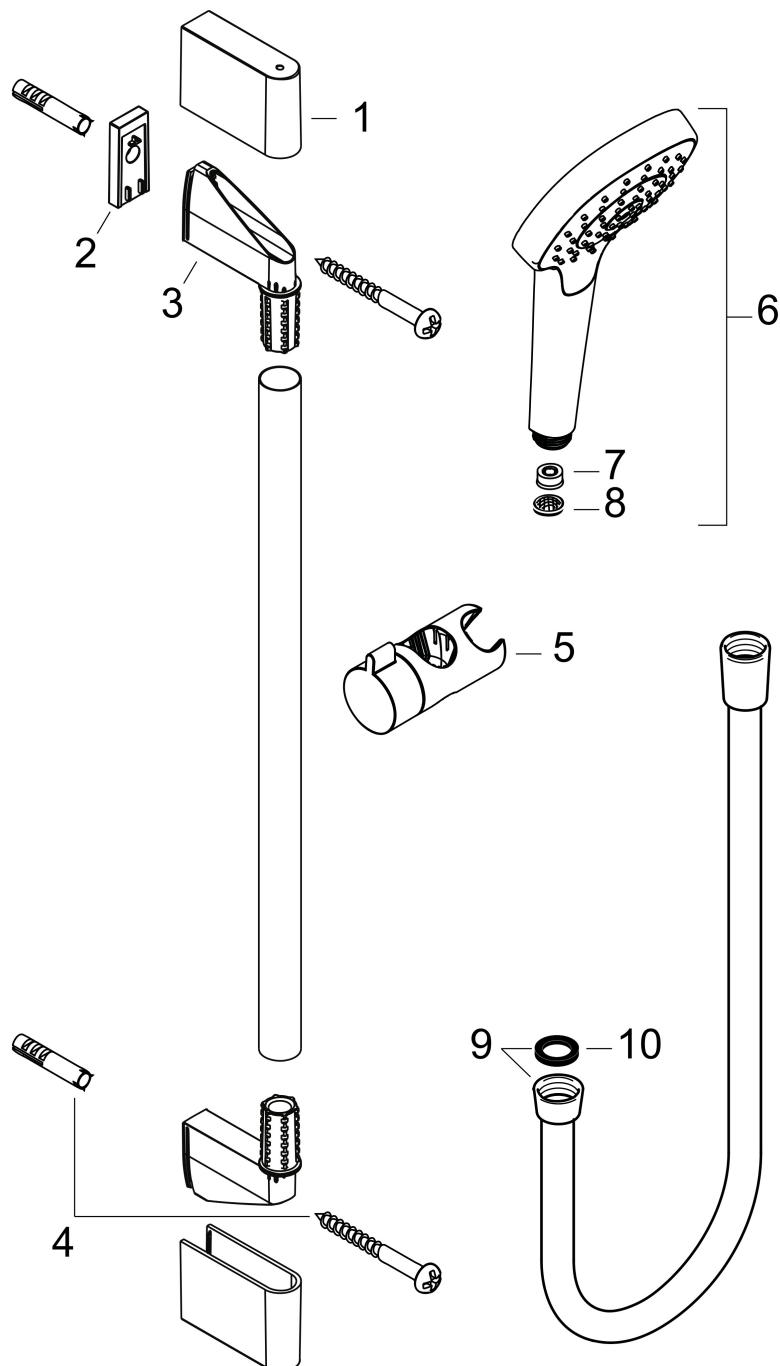

Varumärke	hansgrohe
Art. Namn	Croma Select E Duschset Multi EcoSmart med duschstång 65 cm
Art. Nr.	26581400
RSK-nr.	8376655
Ytsikt	Vit/Krom
Pos	1

Produktbild

Funktioner

- består av: handdusch, duschstång, duschslang, glidfäste
- duschhuvud storlek: 110 mm
- stråltyp: IntenseRain, Massagestråle, SoftRain
- bekväm stråltypsomställning via Select-knapp
- handduschhållarens lutningsvinkel kan justeras med 45°
- maximal flödesmängd vid 3 bar: 9 l/min
- väggfästen av plast
- stångens form: rund
- rörlängd: 669 mm
- duschstång diameter: 22 mm
- borrvstånd: 625 mm
- kulle förhindrar att slangen vrider sig
- LEED: baslinje - max. 9,5 l/min
- BREEAM: nivå 1 - max. 10,0 l/min

Ritning

Teknologi

Stråltyper

Varumärke	hansgrohe
Art. Namn	Croma Select E Duschset Multi EcoSmart med duschstång 65 cm
Art. Nr.	26581400
RSK-nr.	8376655
Ytskikt	Vit/Krom
Pos	1

Reservdelsritning för byggnadsår: >11/14

Varumärke hansgrohe
 Art. Namn **Croma Select E** Duschset Multi EcoSmart med duschstång 65 cm
 Art. Nr. 26581400
 RSK-nr. 8376655
 Ytskikt Vit/Krom
 Pos 1

Reservdelista för byggnadsår: >11/14

Pos.	Beskrivning	Art.nr.
1	null	95217000
2	distansbricka 7 mm	97450000
3	Monteringsbeslag	95218000
4	Fästdelar	96179000
5	Glider kompl.	92366000
6	Handduschset	26811400
7	Flödesbegränsare (9 l/min)	95659000
8	Silpackning	94246000
9	Duschslang Isiflex'B 1,60 m	28276000
10	Tätning	98058000