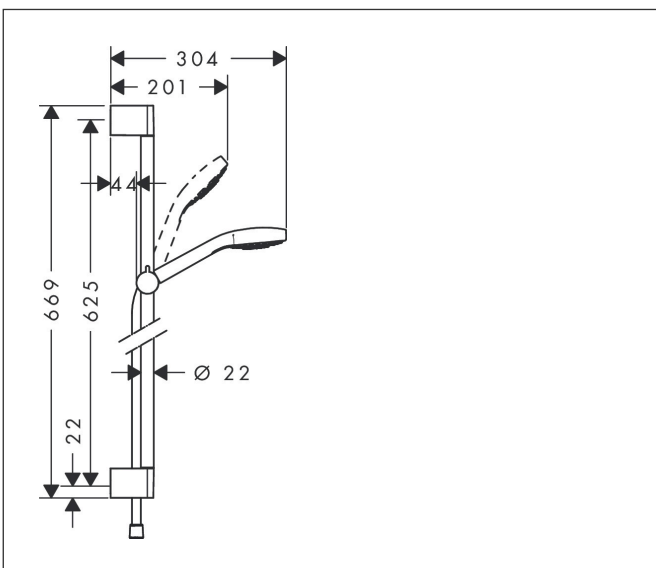

Varumärke	hansgrohe
Art. Namn	Croma Select E Duschset Multi EcoSmart med duschstång 65 cm
Art. Nr.	26581400
RSK-nr.	8376655
Ytsikt	Vit/Krom
Pos	1

Produktbild

Funktioner

- består av: handdusch, duschstång, duschslang, glidfäste
- duschhuvud storlek: 110 mm
- stråltyp: IntenseRain, Massagestråle, SoftRain
- bekväm stråltypsomställning via Select-knapp
- handduschhållarens lutningsvinkel kan justeras med 45°
- maximal flödesmängd vid 3 bar: 9 l/min
- väggfästen av plast
- stångens form: rund
- rörlängd: 669 mm
- duschstång diameter: 22 mm
- borrvstånd: 625 mm
- kulle förhindrar att slangen vrider sig
- LEED: baslinje - max. 9,5 l/min
- BREEAM: nivå 1 - max. 10,0 l/min

Ritning

Teknologi

Stråltyper

Varumärke	hansgrohe
Art. Namn	Croma Select E Duschset Multi EcoSmart med duschstång 65 cm
Art. Nr.	26581400
RSK-nr.	8376655
Ytskikt	Vit/Krom
Pos	1

Reservdelsritning för byggnadsår: >11/14

Varumärke hansgrohe
 Art. Namn **Croma Select E** Duschset Multi EcoSmart med duschstång 65 cm
 Art. Nr. 26581400
 RSK-nr. 8376655
 Ytskikt Vit/Krom
 Pos 1

Reservdelista för byggnadsår: >11/14

Pos.	Beskrivning	Art.nr.
1	null	95217000
2	distansbricka 7 mm	97450000
3	Monteringsbeslag	95218000
4	Fästdelar	96179000
5	Glider kompl.	92366000
6	Handduschset	26811400
7	Flödesbegränsare (9 l/min)	95659000
8	Silpackning	94246000
9	Duschslang Isiflex'B 1,60 m	28276000
10	Tätning	98058000