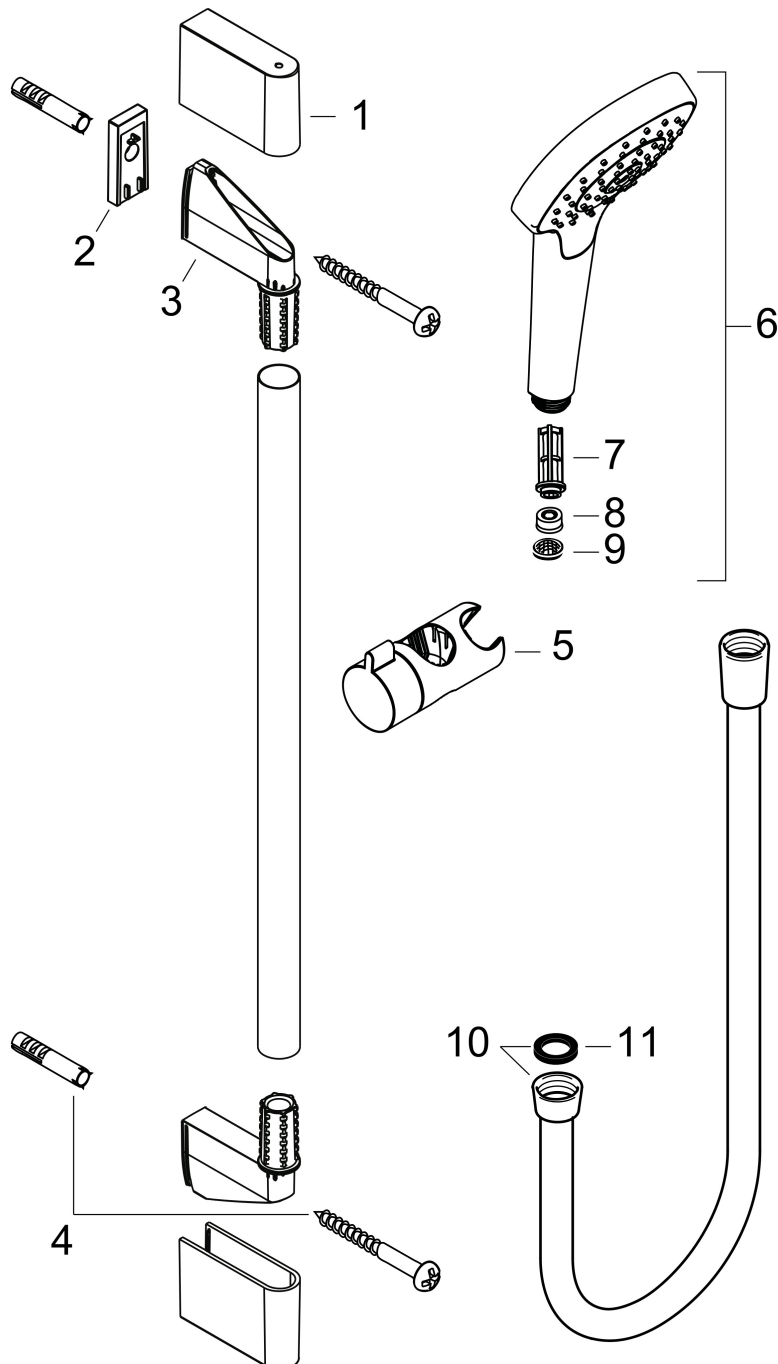

Varumärke	hansgrohe
Art. Namn	Croma Select E Duschset Vario EcoSmart med duschstång 65 cm
Art. Nr.	26583400
RSK-nr.	8376657
Ytsikt	Vit/Krom
Pos	1

Produktbild

Funktioner

- består av: handdusch, duschstång, duschslang, glidfäste
- duschhuvud storlek: 110 mm
- stråltyp: Rain, TurboRain, IntenseRain
- bekväm stråltypsinställning via Select-knapp
- handduschhållarens lutningsvinkel kan justeras med 45°
- maximal flödesmängd vid 3 bar: 9 l/min
- väggfästen av plast
- stångens form: rund
- rörlängd: 669 mm
- duschstång diameter: 22 mm
- borrvstånd: 625 mm
- kulle förhindrar att slangen vrider sig
- ljudklass: I
- flödesklass: Z
- LEED: baslinje - max. 9,5 l/min
- BREEAM: nivå 1 - max. 10,0 l/min

Ritning

Teknologi

Stråltyper

Varumärke hansgrohe
 Art. Namn **Croma Select E** Duschset Vario EcoSmart med duschstång 65 cm
 Art. Nr. 26583400
 RSK-nr. 8376657
 Ytskikt Vit/Krom
 Pos 1

Flödesdiagram

- 1 TurboRain
- 2 IntenseRain
- 3 Rain

Örbrukningsvärdena uppmättes under användning med de tillhörande armaturerna (termostat/blandare/infälld ventil).

Varumärke	hansgrohe
Art. Namn	Croma Select E Duschset Vario EcoSmart med duschstång 65 cm
Art. Nr.	26583400
RSK-nr.	8376657
Ytskikt	Vit/Krom
Pos	1

Reservdelsritning för byggnadsår: >11/14

Varumärke hansgrohe
 Art. Namn **Croma Select E** Duschset Vario EcoSmart med duschstång 65 cm
 Art. Nr. 26583400
 RSK-nr. 8376657
 Ytskikt Vit/Krom
 Pos 1

Reservdelista för byggnadsår: >11/14