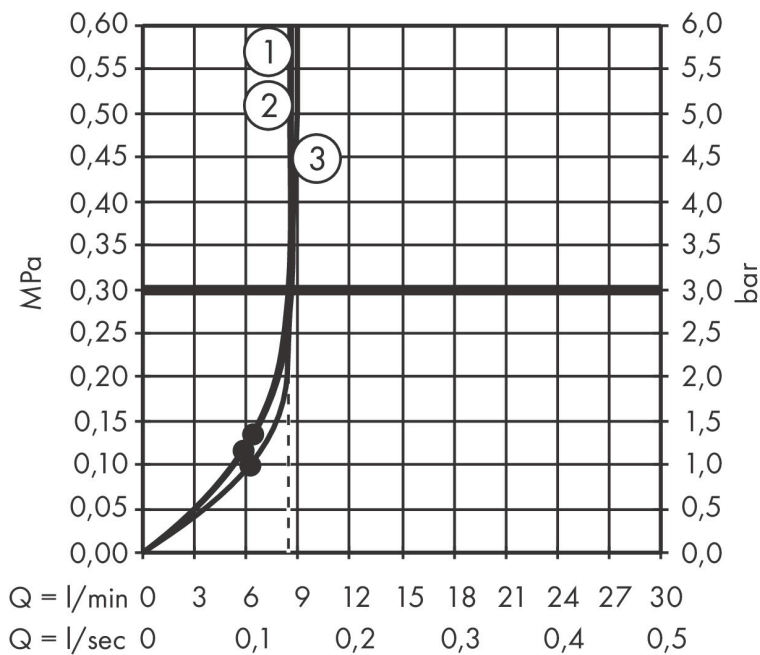

Varumärke	hansgrohe
Art. Namn	Croma Select E Duschset Vario EcoSmart med duschstång 65 cm
Art. Nr.	26583400
RSK-nr.	8376657
Ytsikt	Vit/Krom
Pos	1

Produktbild

Funktioner

- består av: handdusch, duschstång, duschslang, glidfäste
- duschhuvud storlek: 110 mm
- stråltyp: Rain, TurboRain, IntenseRain
- bekväm stråltypsinställning via Select-knapp
- handduschhållarens lutningsvinkel kan justeras med 45°
- maximal flödesmängd vid 3 bar: 9 l/min
- väggfästen av plast
- stångens form: rund
- rörlängd: 669 mm
- duschstång diameter: 22 mm
- borrvstånd: 625 mm
- kulle förhindrar att slangen vrider sig
- ljudklass: I
- flödesklass: Z
- LEED: baslinje - max. 9,5 l/min
- BREEAM: nivå 1 - max. 10,0 l/min

Ritning

Teknologi

Stråltyper

Varumärke hansgrohe
 Art. Namn **Croma Select E** Duschset Vario EcoSmart med duschstång 65 cm
 Art. Nr. 26583400
 RSK-nr. 8376657
 Ytskikt Vit/Krom
 Pos 1

Flödesdiagram

- 1 TurboRain
- 2 IntenseRain
- 3 Rain

Örbrukningsvärdena uppmättes under användning med de tillhörande armaturerna (termostat/blandare/infälld ventil).

Varumärke	hansgrohe
Art. Namn	Croma Select E Duschset Vario EcoSmart med duschstång 65 cm
Art. Nr.	26583400
RSK-nr.	8376657
Ytskikt	Vit/Krom
Pos	1