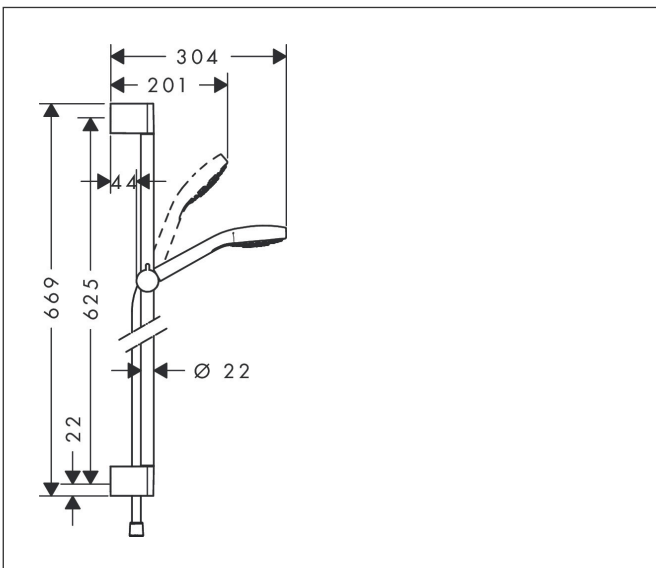

Varumärke	hansgrohe
Art. Namn	Croma Select E Duschset Vario EcoSmart med duschstång 65 cm
Art. Nr.	26583400
RSK-nr.	8376657
Ytsikt	Vit/Krom
Pos	1

Produktbild

Funktioner

- består av: handdusch, duschstång, duschslang, glidfäste
- duschhuvud storlek: 110 mm
- stråltyp: Rain, TurboRain, IntenseRain
- bekväm stråltypsinställning via Select-knapp
- handduschhållarens lutningsvinkel kan justeras med 45°
- maximal flödesmängd vid 3 bar: 9 l/min
- väggfästen av plast
- stångens form: rund
- rörlängd: 669 mm
- duschstång diameter: 22 mm
- borrvstånd: 625 mm
- kulle förhindrar att slangen vrider sig
- ljudklass: I
- flödesklass: Z
- LEED: baslinje - max. 9,5 l/min
- BREEAM: nivå 1 - max. 10,0 l/min

Ritning

Teknologi

Stråltyper

Varumärke hansgrohe
 Art. Namn **Croma Select E** Duschset Vario EcoSmart med duschstång 65 cm
 Art. Nr. 26583400
 RSK-nr. 8376657
 Ytskikt Vit/Krom
 Pos 1

Flödesdiagram

- 1 TurboRain
- 2 IntenseRain
- 3 Rain

Örbrukningsvärdena uppmättes under användning med de tillhörande armaturerna (termostat/blandare/infälld ventil).

Varumärke	hansgrohe
Art. Namn	Croma Select E Duschset Vario EcoSmart med duschstång 65 cm
Art. Nr.	26583400
RSK-nr.	8376657
Ytskikt	Vit/Krom
Pos	1

Reservdelsritning för byggnadsår: >11/14

Varumärke hansgrohe
 Art. Namn **Croma Select E** Duschset Vario EcoSmart med duschstång 65 cm
 Art. Nr. 26583400
 RSK-nr. 8376657
 Ytskikt Vit/Krom
 Pos 1

Reservdelista för byggnadsår: >11/14