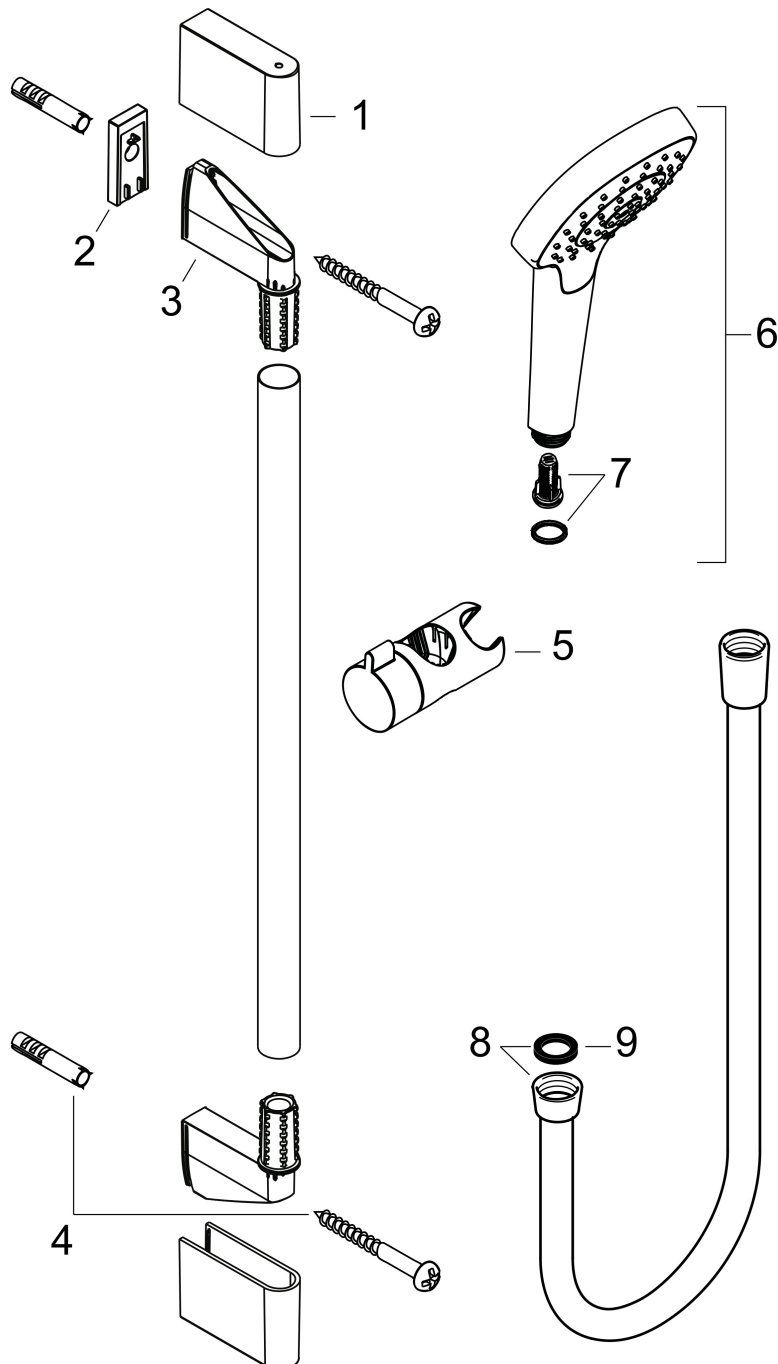

## Funktioner

- består av: handdusch, duschstång, duschslang, glidfäste
- duschhuvud storlek: 110 mm
- stråltyp: Rain
- handduschhållarens lutningsvinkel kan justeras med 45°
- maximal flödesmängd vid 3 bar: 16 l/min
- väggfästen av plast
- stångens form: rund
- rörlängd: 669 mm
- duschstång diameter: 22 mm
- borrhållstånd: 625 mm
- kulle förhindrar att slangen vrider sig

## Stråltyper

Varumärke hansgrohe  
 Art. Namn **Croma Select E** Duschset 1jet med duschstång 65 cm  
 Art. Nr. 26584400  
 RSK-nr. 8376658  
 Ytskikt Vit/Krom  
 Pos 1

## Flödesdiagram

Örbrukningsvärdena uppmättes under användning med de tillhörande armaturerna (termostat/blandare/infälld ventil).

|           |  |
|-----------|--|
| Varumärke | hansgrohe  |
| Art. Namn | <b>Croma Select E</b> Duschset 1jet med duschstång 65 cm |
| Art. Nr.  | 26584400   |
| RSK-nr.   | 8376658  |
| Ytskikt   | Vit/Krom   |
| Pos       | 1  |

## Reservdelsritning för byggnadsår: >11/14

Varumärke hansgrohe  
 Art. Namn **Croma Select E** Duschset 1jet med duschstång 65 cm  
 Art. Nr. 26584400  
 RSK-nr. 8376658  
 Ytskikt Vit/Krom  
 Pos 1