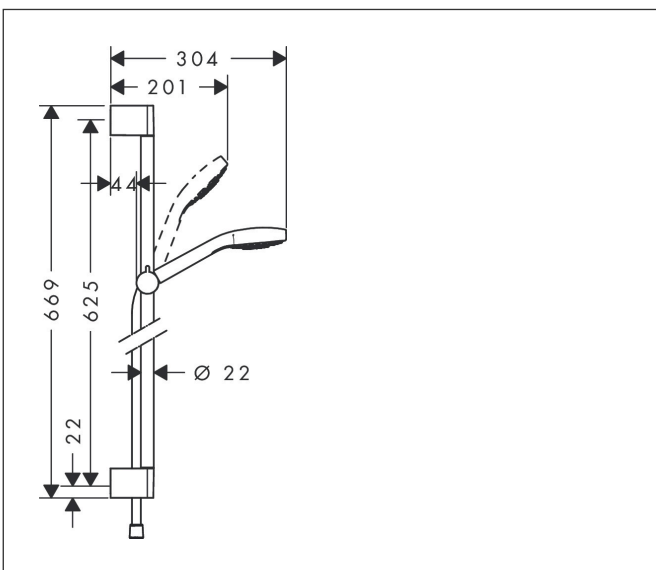

Varumärke	hansgrohe
Art. Namn	Croma Select E Duschset 1jet med duschstång 65 cm
Art. Nr.	26584400
RSK-nr.	8376658
Ytsikt	Vit/Krom
Pos	1

Produktbild

Funktioner

- består av: handdusch, duschstång, duschslang, glidfäste
- duschhuvud storlek: 110 mm
- stråltyp: Rain
- handduschhållarens lutningsvinkel kan justeras med 45°
- maximal flödesmängd vid 3 bar: 16 l/min
- väggfästen av plast
- stångens form: rund
- rörlängd: 669 mm
- duschstång diameter: 22 mm
- borrhållstånd: 625 mm
- kulle förhindrar att slangen vrider sig

Ritning

Teknologi

Stråltyper