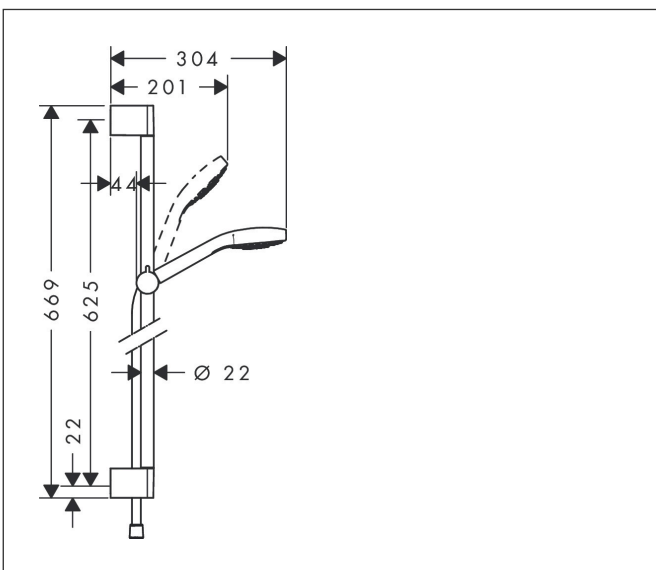

Varumärke	hansgrohe
Art. Namn	Croma Select E Duschset 1jet EcoSmart med duschstång 65 cm
Art. Nr.	26585400
RSK-nr.	8376660
Ytsikt	Vit/Krom
Pos	1

Produktbild

Funktioner

- består av: handdusch, duschstång, duschslang, glidfäste
- duschhuvud storlek: 110 mm
- stråltyp: Rain
- handduschhållarens lutningsvinkel kan justeras med 45°
- maximal flödesmängd vid 3 bar: 9 l/min
- väggfästen av plast
- stångens form: rund
- rörlängd: 669 mm
- duschstång diameter: 22 mm
- borravstånd: 625 mm
- kulle förhindrar att slangen vrider sig
- LEED: baslinje - max. 9,5 l/min
- BREEAM: nivå 1 - max. 10,0 l/min

Ritning

Teknologi

Stråltyper