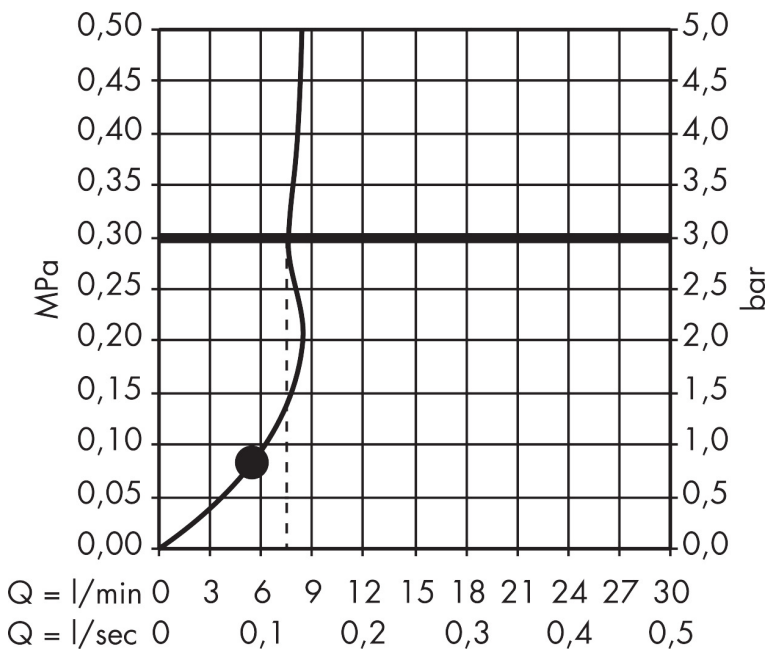

Varumärke hansgrohe
Art. Namn **Croma Select E** Duschset 1jet EcoSmart med duschstång 65 cm
Art. Nr. 26585400
RSK-nr. 8376660
Ytskikt Vit/Krom
Pos 1

Flödesdiagram

Örbrukningsvärdena uppmättes under användning med de tillhörande armaturerna (termostat/blandare/infälld ventil).