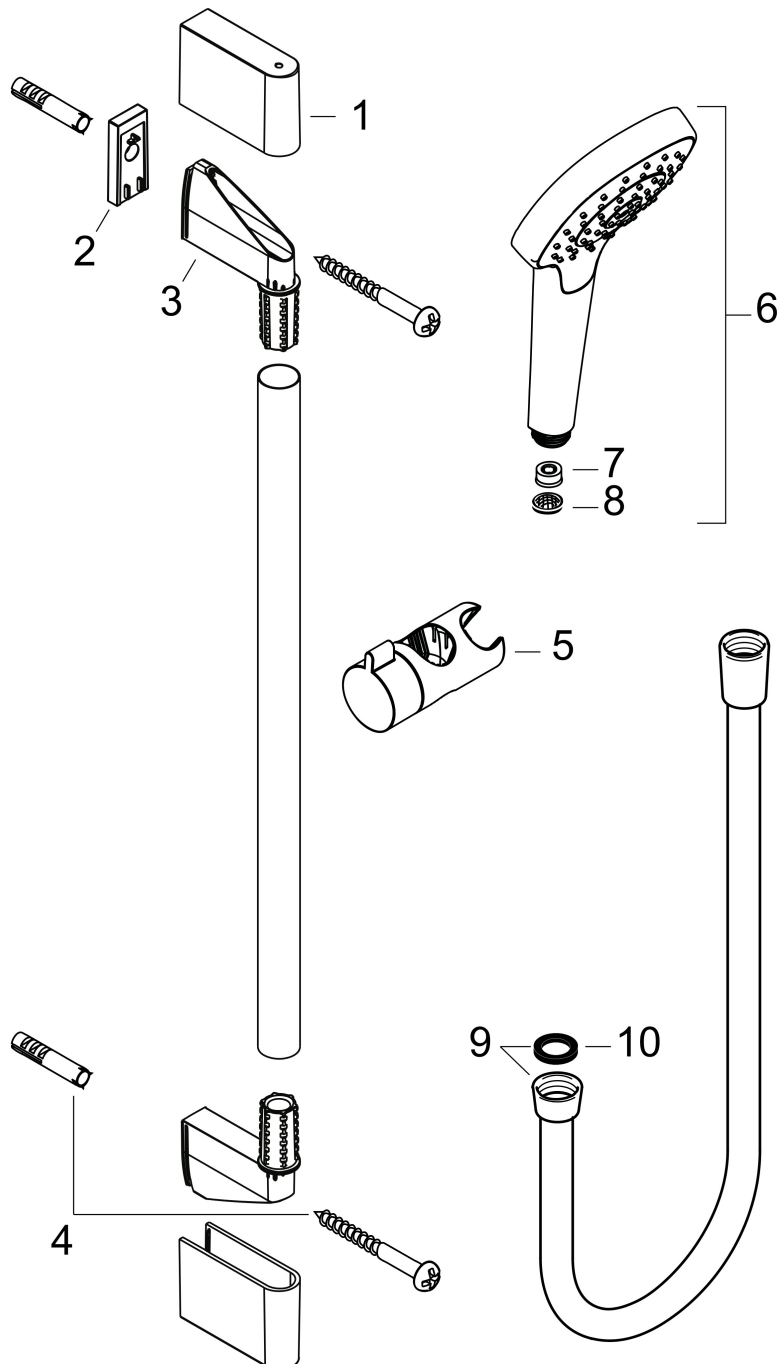

Varumärke	hansgrohe
Art. Namn	Croma Select E Duschset 1jet EcoSmart med duschstång 65 cm
Art. Nr.	26585400
RSK-nr.	8376660
Ytskikt	Vit/Krom
Pos	1

Reservdelsritning för byggnadsår: >11/14