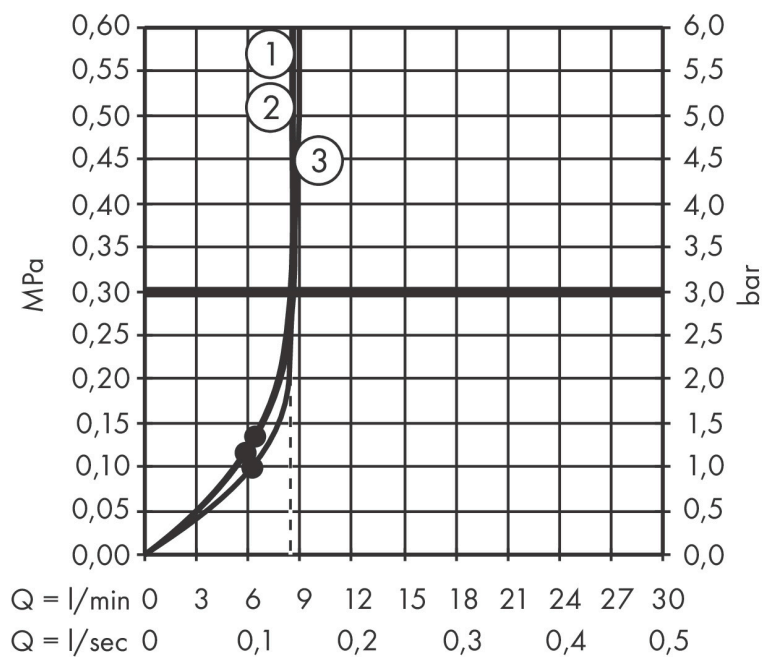

Varumärke hansgrohe
Art. Namn **Croma Select E** Duschset Multi EcoSmart med duschstång 90 cm
Art. Nr. 26591400
RSK-nr. 8376662
Ytskikt Vit/Krom
Pos 1

Flödesdiagram

- 1 IntenseRain
- 2 Massage
- 3 SoftRain

Örbrukningsvärdena uppmättes under användning med de tillhörande armaturerna (termostat/blandare/infälld ventil).