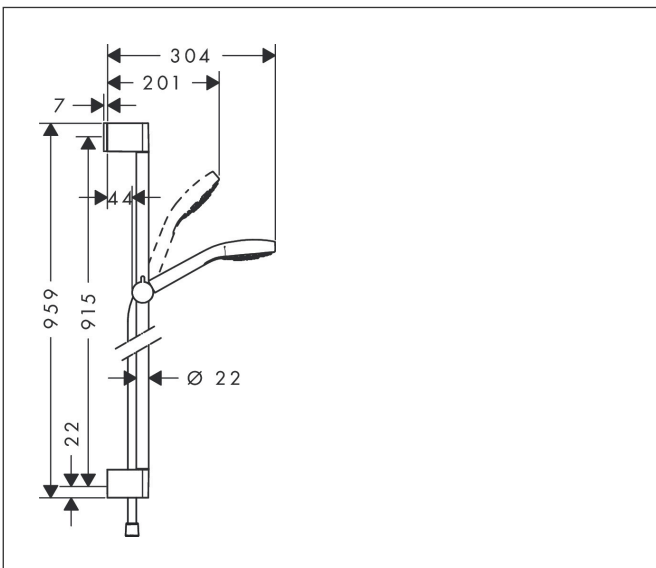

Varumärke	hansgrohe
Art. Namn	Croma Select E Duschset Multi EcoSmart med duschstång 90 cm
Art. Nr.	26591400
RSK-nr.	8376662
Ytskikt	Vit/Krom
Pos	1

Produktbild

Funktioner

- består av: handdusch, duschstång, duschslang, glidfäste
- duschhuvud storlek: 110 mm
- stråltyp: SoftRain, IntenseRain, Massagestråle
- bekväm stråltypsomställning via Select-knapp
- handduschhållarens lutningsvinkel kan justeras med 45°
- maximal flödesmängd vid 3 bar: 9 l/min
- väggfästen av plast
- stångens form: rund
- rörlängd: 959 mm
- duschstång diameter: 22 mm
- borrvstånd: 915 mm
- kulle förhindrar att slangen vrider sig
- LEED: baslinje - max. 9,5 l/min
- BREEAM: nivå 1 - max. 10,0 l/min

Ritning

Teknologi

Stråltyper