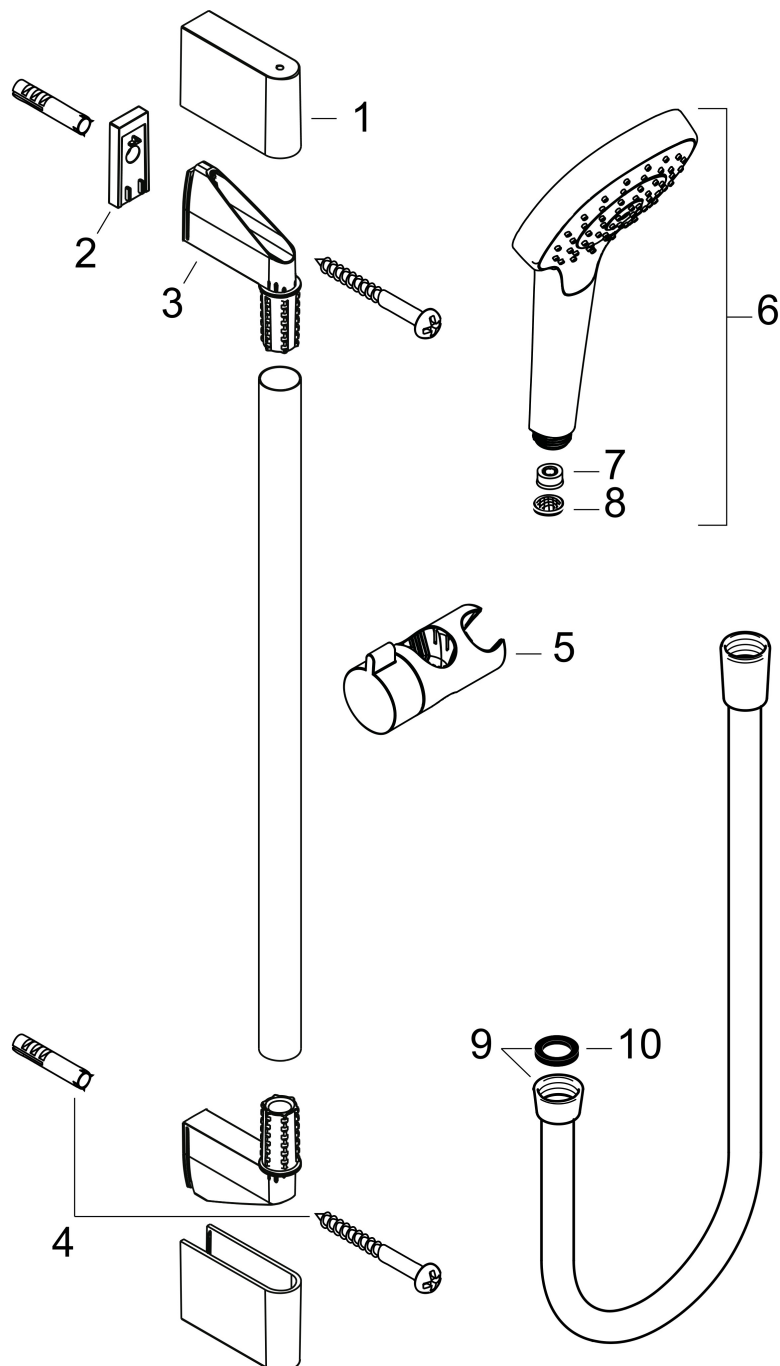

## Funktioner

- består av: handdusch, duschstång, duschslang, glidfäste
- duschhuvud storlek: 110 mm
- stråltyp: SoftRain, IntenseRain, Massagestråle
- bekväm stråltypsomställning via Select-knapp
- handduschhållarens lutningsvinkel kan justeras med 45°
- maximal flödesmängd vid 3 bar: 9 l/min
- väggfästen av plast
- stångens form: rund
- rörlängd: 959 mm
- duschstång diameter: 22 mm
- borrvstånd: 915 mm
- kulle förhindrar att slangen vrider sig
- LEED: baslinje - max. 9,5 l/min
- BREEAM: nivå 1 - max. 10,0 l/min

## Stråltyper

Varumärke hansgrohe  
 Art. Namn **Croma Select E** Duschset Multi EcoSmart med duschstång 90 cm  
 Art. Nr. 26591400  
 RSK-nr. 8376662  
 Ytskikt Vit/Krom  
 Pos 1

## Flödesdiagram

- 1 IntenseRain
- 2 Massage
- 3 SoftRain

Örbrukningsvärdena uppmättes under användning med de tillhörande armaturerna (termostat/blandare/infälld ventil).

Varumärke	hansgrohe
Art. Namn	<b>Croma Select E</b> Duschset Multi EcoSmart med duschstång 90 cm
Art. Nr.	26591400
RSK-nr.	8376662
Ytskikt	Vit/Krom
Pos	1

## Reservdelsritning för byggnadsår: >11/14

Varumärke hansgrohe  
 Art. Namn **Croma Select E** Duschset Multi EcoSmart med duschstång 90 cm  
 Art. Nr. 26591400  
 RSK-nr. 8376662  
 Ytskikt Vit/Krom  
 Pos 1