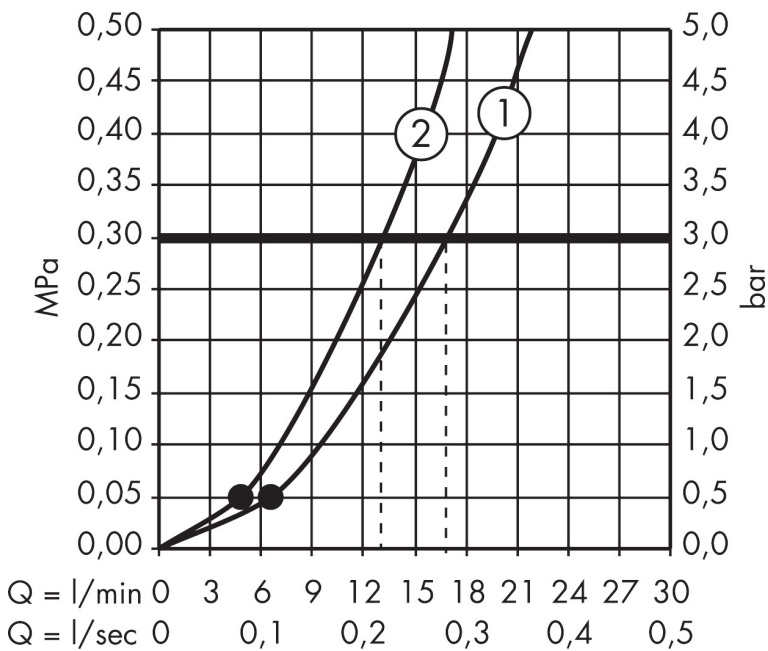

Varumärke	hansgrohe
Art. Namn	Crometta 85 Duschset Vario med duschstång 65 cm
Art. Nr.	27763000
RSK-nr.	8376693
Ytsikt	Krom
Pos	1

Produktbild

Funktioner

- består av: handdusch, duschstång, duschslang, glidfäste
- duschhuvud storlek: 85 mm
- stråltyp: normalstråle, variostråle
- stråltypsinställning med vridbar strålskiva
- 90° justerbar handduschhållare, svänger till vänster och höger, upp och ner
- maximal flödesmängd vid 3 bar: 17 l/min
- väggfästen av plast
- stångens form: rund
- rörlängd: 669 mm
- duschstång diameter: 22 mm
- borrhållare: 625 mm
- ljudklass: I
- flödesklass: B

Ritning

Teknologi

Stråltyper

Certifikat

Varumärke hansgrohe
 Art. Namn **Crometta 85** Duschset Vario med duschstång 65 cm
 Art. Nr. 27763000
 RSK-nr. 8376693
 Ytskikt Krom
 Pos 1

Flödesdiagram

1 Normal
 2 Vario

Örbrukningsvärdena uppmättes under användning med de tillhörande armaturerna (termostat/blandare/infälld ventil).

Varumärke	hansgrohe
Art. Namn	Crometta 85 Duschset Vario med duschstång 65 cm
Art. Nr.	27763000
RSK-nr.	8376693
Ytsikt	Krom
Pos	1

Reservdelsritning för byggnadsår: >06/08

Varumärke hansgrohe
 Art. Namn **Crometta 85** Duschset Vario med duschstång 65 cm
 Art. Nr. 27763000
 RSK-nr. 8376693
 Ytskikt Krom
 Pos 1

Reservdelstilla för byggnadsår: >06/08