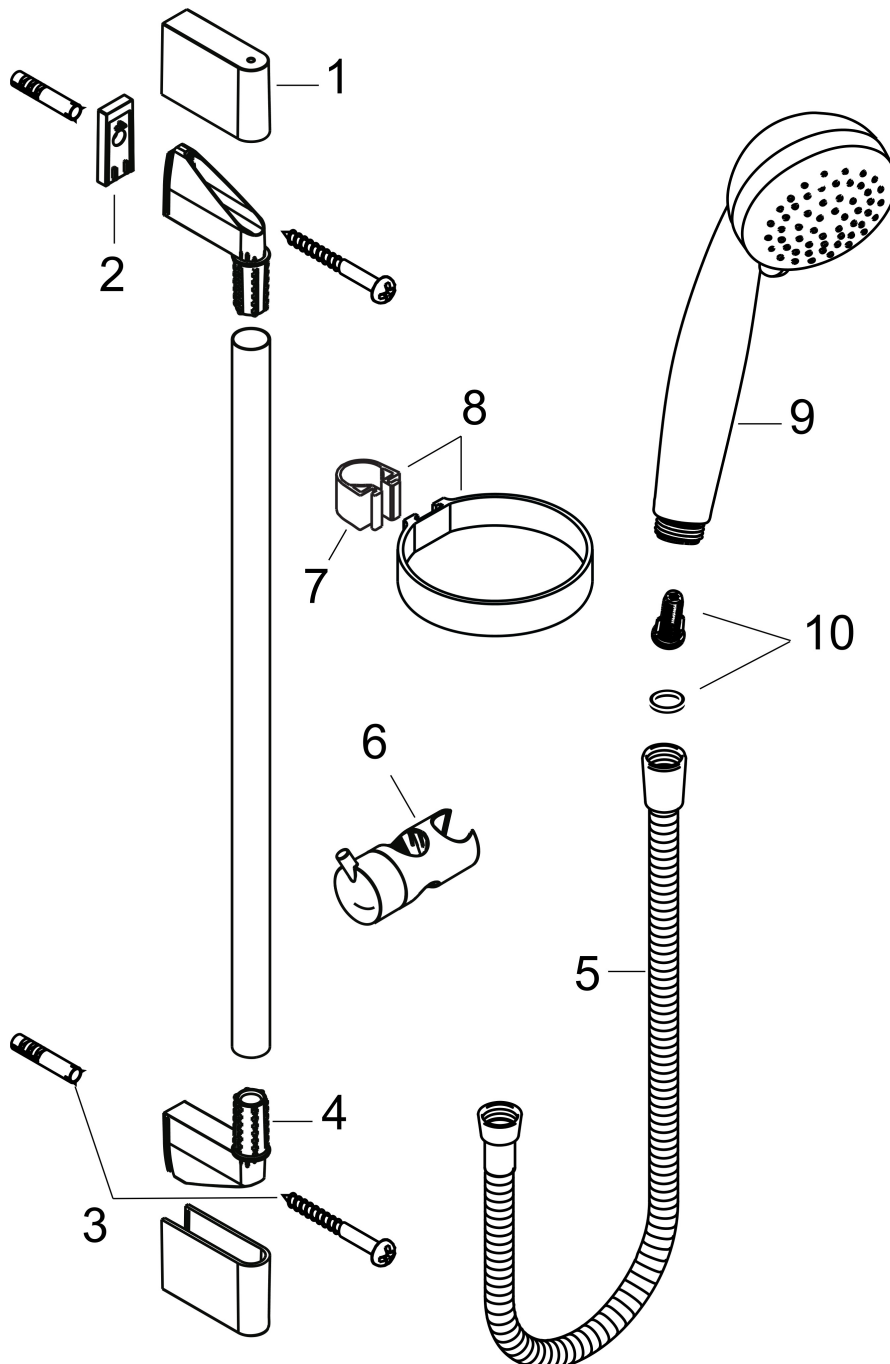

Varumärke	hansgrohe
Art. Namn	Crometta 85 Duschset Vario med duschstång 65 cm
Art. Nr.	27763000
RSK-nr.	8376693
Ytsikt	Krom
Pos	1

Produktbild

Funktioner

- består av: handdusch, duschstång, duschslang, glidfäste
- duschhuvud storlek: 85 mm
- stråltyp: normalstråle, variostråle
- stråltypsinställning med vridbar strålskiva
- 90° justerbar handduschhållare, svänger till vänster och höger, upp och ner
- maximal flödesmängd vid 3 bar: 17 l/min
- väggfästen av plast
- stångens form: rund
- rörlängd: 669 mm
- duschstång diameter: 22 mm
- borrhållare: 625 mm
- ljudklass: I
- flödesklass: B

Ritning

Teknologi

Stråltyper

Certifikat

Varumärke hansgrohe
 Art. Namn **Crometta 85** Duschset Vario med duschstång 65 cm
 Art. Nr. 27763000
 RSK-nr. 8376693
 Ytskikt Krom
 Pos 1

Flödesdiagram

1 Normal
 2 Vario

Örbrukningsvärdena uppmättes under användning med de tillhörande armaturerna (termostat/blandare/infälld ventil).

Varumärke	hansgrohe
Art. Namn	Crometta 85 Duschset Vario med duschstång 65 cm
Art. Nr.	27763000
RSK-nr.	8376693
Ytsikt	Krom
Pos	1

Reservdelsritning för byggnadsår: >06/08

Varumärke hansgrohe
 Art. Namn **Crometta 85** Duschset Vario med duschstång 65 cm
 Art. Nr. 27763000
 RSK-nr. 8376693
 Ytskikt Krom
 Pos 1

Reservdelstilla för byggnadsår: >06/08