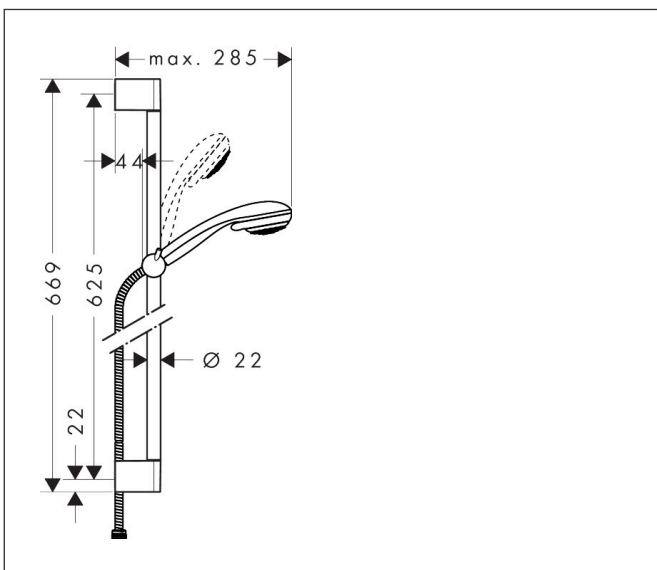

Varumärke	hansgrohe
Art. Namn	Crometta 85 Duschset Vario med duschstång 65 cm
Art. Nr.	27763000
RSK-nr.	8376693
Ytsikt	Krom
Pos	1

Produktbild

Funktioner

- består av: handdusch, duschstång, duschslang, glidfäste
- duschhuvud storlek: 85 mm
- stråltyp: normalstråle, variostråle
- stråltypsinställning med vridbar strålskiva
- 90° justerbar handduschhållare, svänger till vänster och höger, upp och ner
- maximal flödesmängd vid 3 bar: 17 l/min
- väggfästen av plast
- stångens form: rund
- rörlängd: 669 mm
- duschstång diameter: 22 mm
- borrhållare: 625 mm
- ljudklass: I
- flödesklass: B

Ritning

Teknologi

Stråltyper

Certifikat

Varumärke hansgrohe
 Art. Namn **Crometta 85** Duschset Vario med duschstång 65 cm
 Art. Nr. 27763000
 RSK-nr. 8376693
 Ytskikt Krom
 Pos 1

Flödesdiagram

1 Normal
 2 Vario

Örbrukningsvärdena uppmättes under användning med de tillhörande armaturerna (termostat/blandare/infälld ventil).

Varumärke	hansgrohe
Art. Namn	Crometta 85 Duschset Vario med duschstång 65 cm
Art. Nr.	27763000
RSK-nr.	8376693
Ytsikt	Krom
Pos	1

Reservdelsritning för byggnadsår: >06/08

Varumärke hansgrohe
 Art. Namn **Crometta 85** Duschset Vario med duschstång 65 cm
 Art. Nr. 27763000
 RSK-nr. 8376693
 Ytskikt Krom
 Pos 1

Reservdelstilla för byggnadsår: >06/08