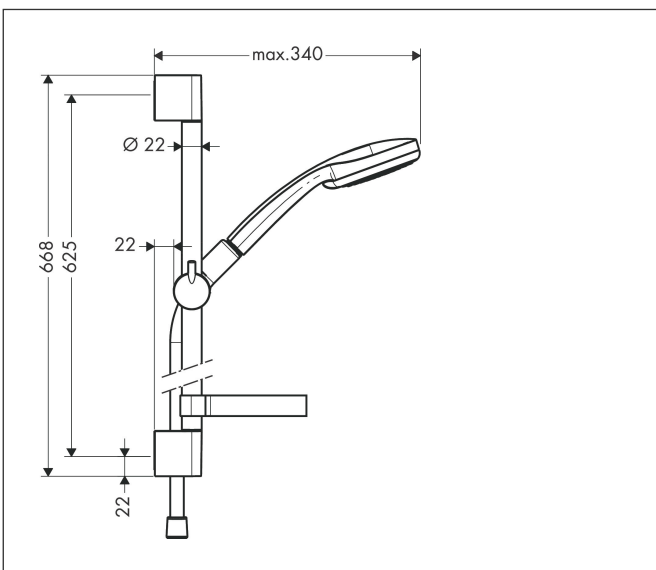

Varumärke	hansgrohe
Art. Namn	Croma 100 Duschset 1jet med duschstång 65 cm och tvålkopp
Art. Nr.	27717000
RSK-nr.	8376745
Ytskikt	Krom
Pos	1

Produktbild

Funktioner

- består av: handdusch, duschstång, duschslang, glidfäste, tvålkopp
- duschhuvud storlek: 100 mm
- stråltyp: Rain
- 90° justerbar handduschhållare, svänger till vänster och höger, upp och ner
- maximal flödesmängd vid 3 bar: 16 l/min
- väggfästen av plast
- stångens form: rund
- rörlängd: 668 mm
- duschstång diameter: 22 mm
- borrhållstånd: 625 mm
- kuller förhindrar att slangen vrider sig

Ritning

Teknologi

Stråltyper

Varumärke	hansgrohe
Art. Namn	Croma 100 Duschset 1jet med duschstång 65 cm och tvåkopp
Art. Nr.	27717000
RSK-nr.	8376745
Ytskikt	Krom
Pos	1

Flödesdiagram

Örbrukningsvärdena uppmättes under användning med de tillhörande armaturerna (termostat/blandare/infälld ventil).

Varumärke	hansgrohe
Art. Namn	Croma 100 Duschset 1jet med duschstång 65 cm och tvålköpp
Art. Nr.	27717000
RSK-nr.	8376745
Ytskikt	Krom
Pos	1

Reservdelsritning för byggnadsår: >05/11

Varumärke hansgrohe
 Art. Namn **Croma 100** Duschset 1jet med duschstång 65 cm och tvålkopp
 Art. Nr. 27717000
 RSK-nr. 8376745
 Ytskikt Krom
 Pos 1

Reservdelslista för byggnadsår: >05/11

Pos.	Beskrivning	Art.nr.
1	Täcknings-set	98738000
2	Monteringsbeslag	96275000
3	distansbricka 7 mm	97450000
4	Fästdelar	96179000
5	Glider kompl.	98753000
6	clip för Casetta, Ø 22 mm	96189000
7	Hylla Casetta	28678000
8	Duschslang Isiflex'B 1,60 m	28276000
9	Handduschsset	28580000