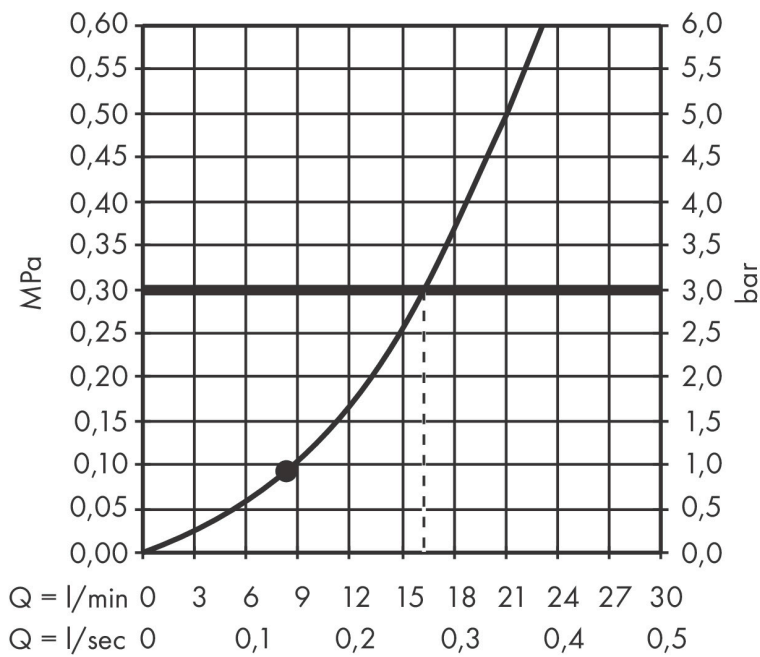

Varumärke	hansgrohe
Art. Namn	Croma 100 Duschset 1jet med duschstång 65 cm och tvålkopp
Art. Nr.	27717000
RSK-nr.	8376745
Ytskikt	Krom
Pos	1

Produktbild

Funktioner

- består av: handdusch, duschstång, duschslang, glidfäste, tvålkopp
- duschhuvud storlek: 100 mm
- stråltyp: Rain
- 90° justerbar handduschhållare, svänger till vänster och höger, upp och ner
- maximal flödesmängd vid 3 bar: 16 l/min
- väggfästen av plast
- stångens form: rund
- rörlängd: 668 mm
- duschstång diameter: 22 mm
- borrhållstånd: 625 mm
- kuller förhindrar att slangen vrider sig

Ritning

Teknologi

Stråltyper

Varumärke	hansgrohe
Art. Namn	Croma 100 Duschset 1jet med duschstång 65 cm och tvåkopp
Art. Nr.	27717000
RSK-nr.	8376745
Ytskikt	Krom
Pos	1

Flödesdiagram

Örbrukningsvärdena uppmättes under användning med de tillhörande armaturerna (termostat/blandare/infälld ventil).

Varumärke	hansgrohe
Art. Namn	Croma 100 Duschset 1jet med duschstång 65 cm och tvålköpp
Art. Nr.	27717000
RSK-nr.	8376745
Ytskikt	Krom
Pos	1

Reservdelsritning för byggnadsår: >05/11

Varumärke hansgrohe
 Art. Namn **Croma 100** Duschset 1jet med duschstång 65 cm och tvålkopp
 Art. Nr. 27717000
 RSK-nr. 8376745
 Ytskikt Krom
 Pos 1