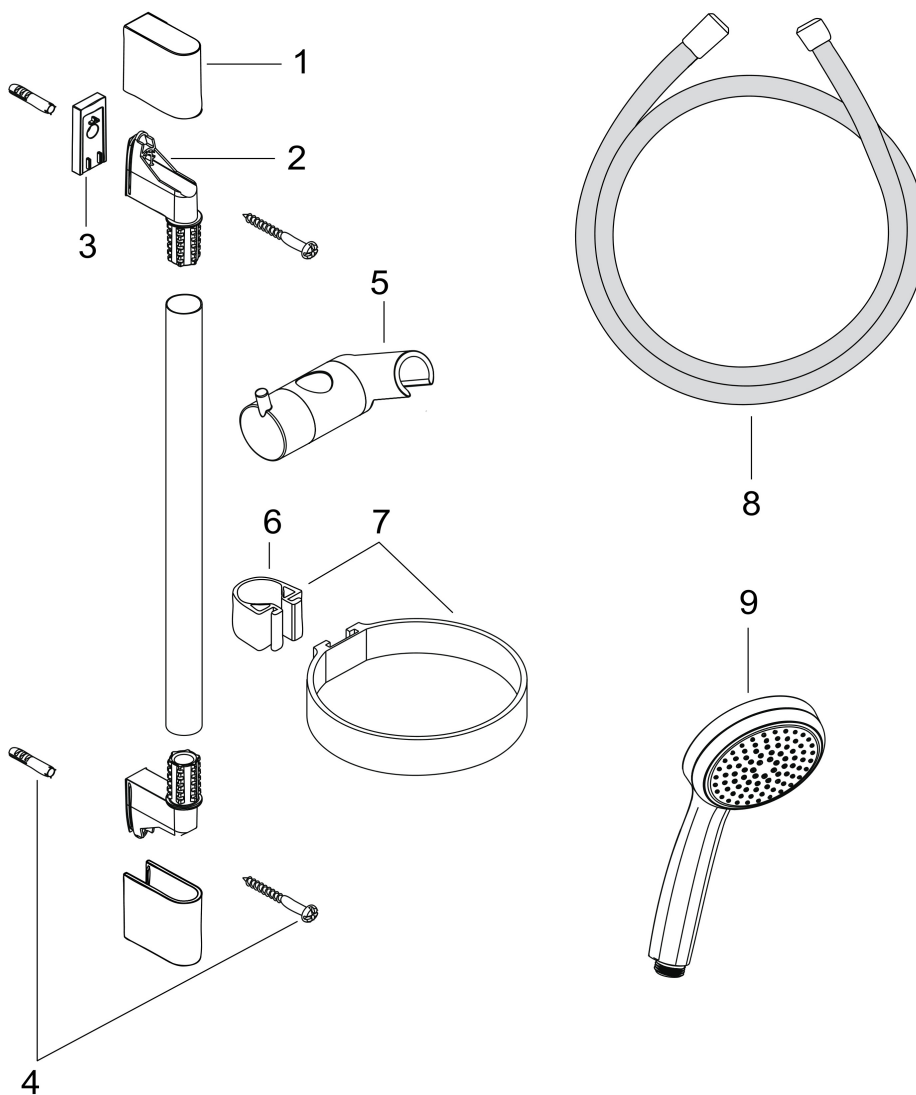

Varumärke	hansgrohe
Art. Namn	Croma 100 Duschset 1jet med duschstång 65 cm och tvålkopp
Art. Nr.	27717000
RSK-nr.	8376745
Ytskikt	Krom
Pos	1

Produktbild

Funktioner

- består av: handdusch, duschstång, duschslang, glidfäste, tvålkopp
- duschhuvud storlek: 100 mm
- stråltyp: Rain
- 90° justerbar handduschhållare, svänger till vänster och höger, upp och ner
- maximal flödesmängd vid 3 bar: 16 l/min
- väggfästen av plast
- stångens form: rund
- rörlängd: 668 mm
- duschstång diameter: 22 mm
- borrhållstånd: 625 mm
- kuller förhindrar att slangen vrider sig

Ritning

Teknologi

Stråltyper

Varumärke	hansgrohe
Art. Namn	Croma 100 Duschset 1jet med duschstång 65 cm och tvåkopp
Art. Nr.	27717000
RSK-nr.	8376745
Ytskikt	Krom
Pos	1

Flödesdiagram

Örbrukningsvärdena uppmättes under användning med de tillhörande armaturerna (termostat/blandare/infälld ventil).

Varumärke	hansgrohe
Art. Namn	Croma 100 Duschset 1jet med duschstång 65 cm och tvålköpp
Art. Nr.	27717000
RSK-nr.	8376745
Ytskikt	Krom
Pos	1

Reservdelsritning för byggnadsår: >05/11

Varumärke hansgrohe
 Art. Namn **Croma 100** Duschset 1jet med duschstång 65 cm och tvålkopp
 Art. Nr. 27717000
 RSK-nr. 8376745
 Ytskikt Krom
 Pos 1

Reservdelslista för byggnadsår: >05/11

Pos.	Beskrivning	Art.nr.
1	Täcknings-set	98738000
2	Monteringsbeslag	96275000
3	distansbricka 7 mm	97450000
4	Fästdelar	96179000
5	Glider kompl.	98753000
6	clip för Casetta, Ø 22 mm	96189000
7	Hylla Casetta	28678000
8	Duschslang Isiflex'B 1,60 m	28276000
9	Handduschsset	28580000