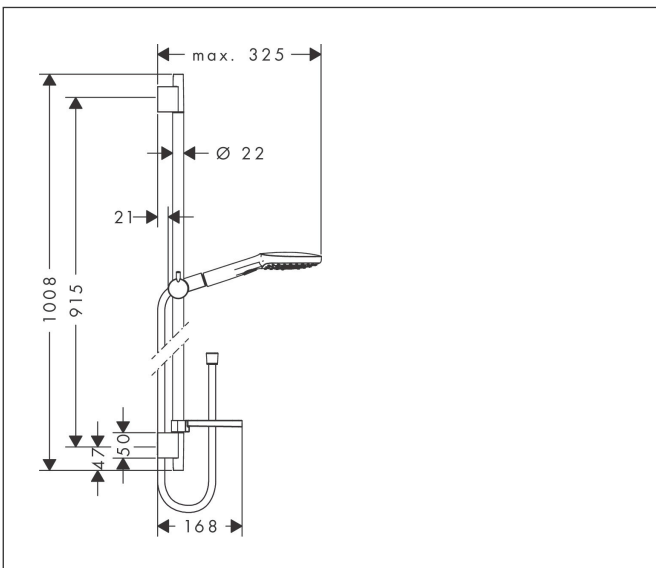

Varumärke	hansgrohe
Art. Namn	Raindance Select E Duschset 120 3jet med duschstång 90 cm och tvålköpp
Art. Nr.	26621000
RSK-nr.	8376791
Ytsikt	Krom
Pos	1

Produktbild

Ritning

Funktioner

- består av: handdusch, duschstång, duschslang, glidfäste, tvålköpp
- duschhuvud storlek: 120 mm
- stråltyp: RainAir, Rain, Whirl
- bekväm stråltypsombeställning via Select-knapp
- 90° justerbar handduschhållare, svänger till vänster och höger, upp och ner
- maximal flödesmängd vid 3 bar: 14,4 l/min
- väggfästen av plast
- stångens form: rund
- rörlängd: 1008 mm
- duschstång diameter: 22 mm
- borrvstånd: 915 mm
- kulle förhindrar att slangen vrider sig

Teknologi

Stråltyper

Certifikat

Varumärke hansgrohe
 Art. Namn **Raindance Select E** Duschset 120 3jet med duschstång 90 cm och tvåkopp
 Art. Nr. 26621000
 RSK-nr. 8376791
 Ytskikt Krom
 Pos 1

Flödesdiagram

Reservdelsritning för byggnadsår: >10/12

Varumärke hansgrohe
 Art. Namn **Raindance Select E** Duschset 120 3jet med duschstång 90 cm och tvålkopp
 Art. Nr. 26621000
 RSK-nr. 8376791
 Ytskikt Krom
 Pos 1