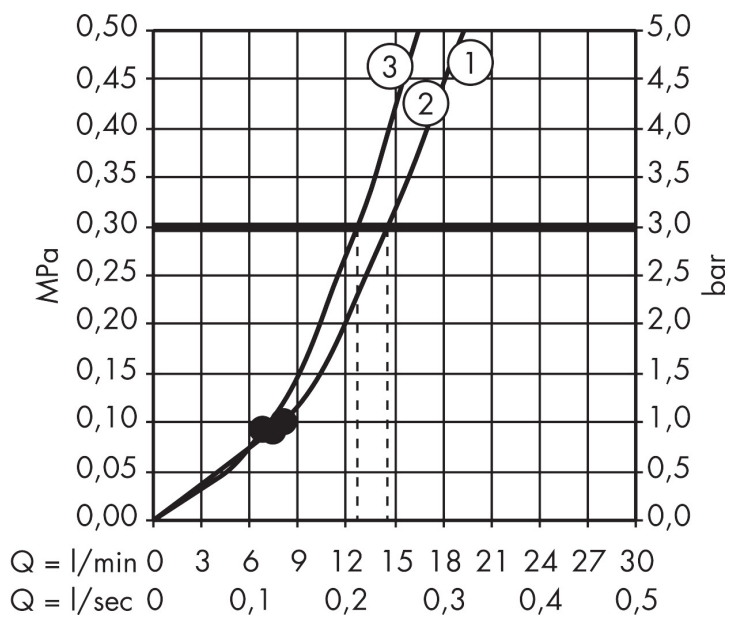

Varumärke	hansgrohe
Art. Namn	Raindance Select E Duschset 120 3jet med duschstång 90 cm och tvålköpp
Art. Nr.	26621000
RSK-nr.	8376791
Ytsikt	Krom
Pos	1

Produktbild

Ritning

Funktioner

- består av: handdusch, duschstång, duschslang, glidfäste, tvålköpp
- duschhuvud storlek: 120 mm
- stråltyp: RainAir, Rain, Whirl
- bekväm stråltypsombeställning via Select-knapp
- 90° justerbar handduschhållare, svänger till vänster och höger, upp och ner
- maximal flödesmängd vid 3 bar: 14,4 l/min
- väggfästen av plast
- stångens form: rund
- rörlängd: 1008 mm
- duschstång diameter: 22 mm
- borrvstånd: 915 mm
- kulle förhindrar att slangen vrider sig

Teknologi

Stråltyper

Certifikat

Varumärke hansgrohe
 Art. Namn **Raindance Select E** Duschset 120 3jet med duschstång 90 cm och tvåkopp
 Art. Nr. 26621000
 RSK-nr. 8376791
 Ytskikt Krom
 Pos 1

Flödesdiagram