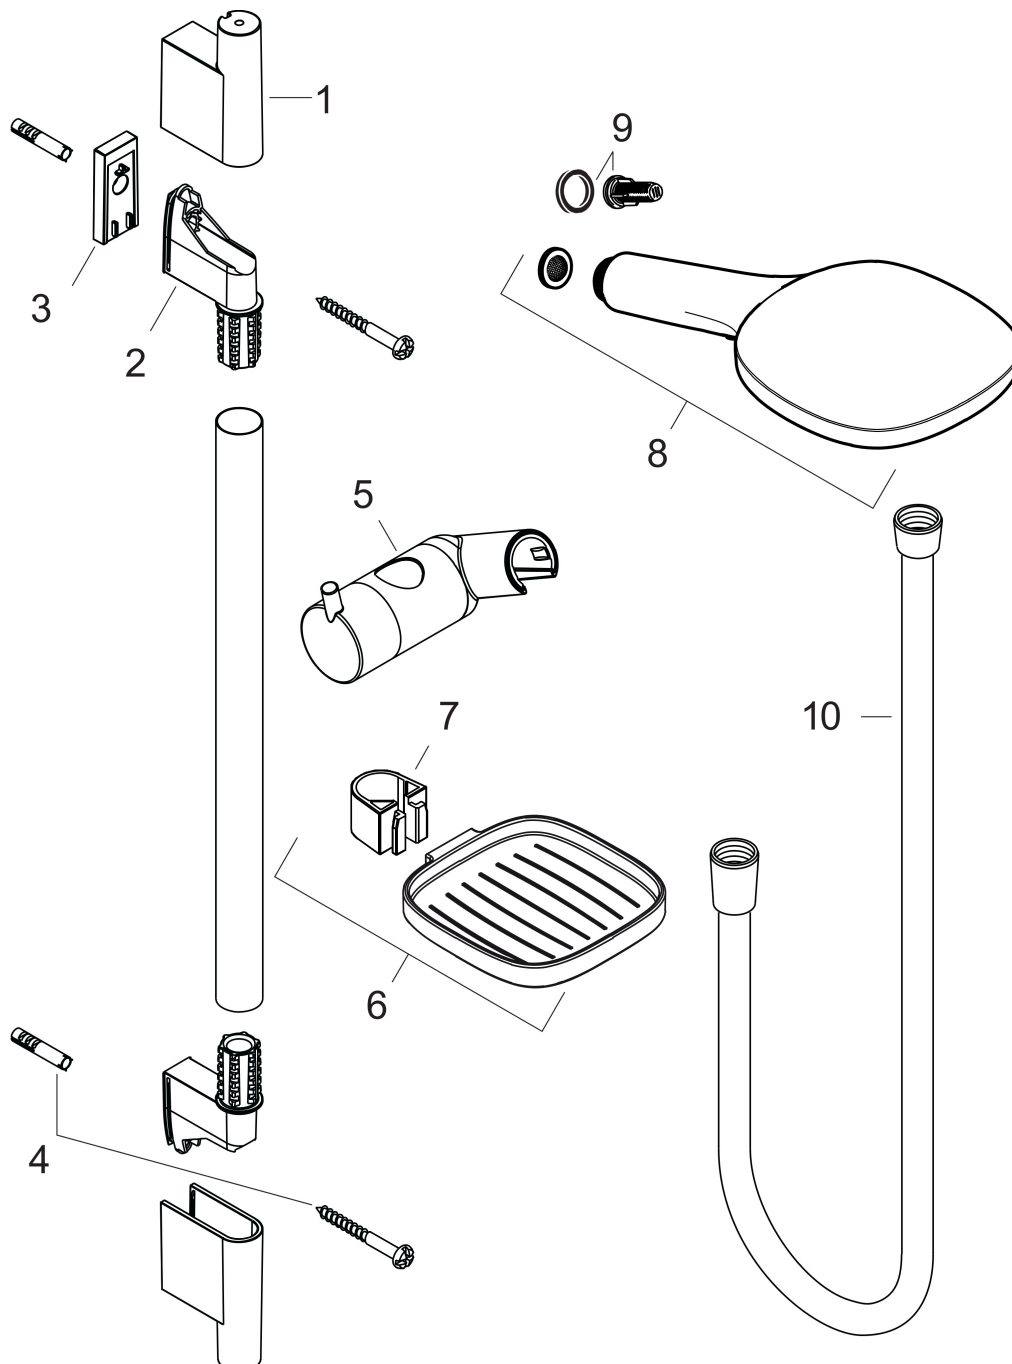

Varumärke	hansgrohe
Art. Namn	Raindance Select E Duschset 120 3jet med duschstång 90 cm och tvålköpp
Art. Nr.	26621000
RSK-nr.	8376791
Ytsikt	Krom
Pos	1

Produktbild

Ritning

Funktioner

- består av: handdusch, duschstång, duschslang, glidfäste, tvålköpp
- duschhuvud storlek: 120 mm
- stråltyp: RainAir, Rain, Whirl
- bekväm stråltypsombeställning via Select-knapp
- 90° justerbar handduschhållare, svänger till vänster och höger, upp och ner
- maximal flödesmängd vid 3 bar: 14,4 l/min
- väggfästen av plast
- stångens form: rund
- rörlängd: 1008 mm
- duschstång diameter: 22 mm
- borrvstånd: 915 mm
- kulle förhindrar att slangen vrider sig

Teknologi

Stråltyper

Certifikat

Varumärke hansgrohe
 Art. Namn **Raindance Select E** Duschset 120 3jet med duschstång 90 cm och tvåkopp
 Art. Nr. 26621000
 RSK-nr. 8376791
 Ytskikt Krom
 Pos 1

Flödesdiagram

- 1 RainAir
- 2 Rain
- 3 WhirlAir

Örbrukningsvärdena uppmättes under användning med de tillhörande armaturerna (termostat/blandare/infälld ventil).

Varumärke	hansgrohe
Art. Namn	Raindance Select E Duschset 120 3jet med duschstång 90 cm och tvålköpp
Art. Nr.	26621000
RSK-nr.	8376791
Ytsikt	Krom
Pos	1

Reservdelsritning för byggnadsår: >10/12

Varumärke hansgrohe
 Art. Namn **Raindance Select E** Duschset 120 3jet med duschstång 90 cm och tvålkopp
 Art. Nr. 26621000
 RSK-nr. 8376791
 Ytskikt Krom
 Pos 1