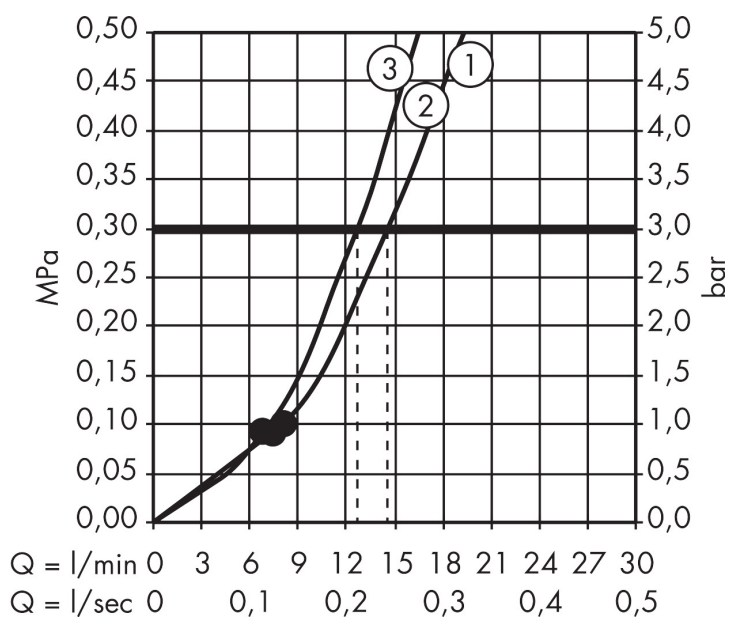

Varumärke	hansgrohe
Art. Namn	Raindance Select E Duschset 120 3jet med duschstång 90 cm och tvålköpp
Art. Nr.	26621400
RSK-nr.	8376792
Ytsikt	Vit/Krom
Pos	1

Produktbild

Ritning

Funktioner

- består av: handdusch, duschstång, duschslang, glidfäste, tvålköpp
- duschhuvud storlek: 120 mm
- stråltyp: RainAir, Rain, Whirl
- bekväm stråltypsomställning via Select-knapp
- 90° justerbar handduschhållare, svänger till vänster och höger, upp och ner
- maximal flödesmängd vid 3 bar: 14,4 l/min
- väggfästen av plast
- stångens form: rund
- rörlängd: 1008 mm
- duschstång diameter: 22 mm
- borravstånd: 915 mm
- kulle förhindrar att slangen vrider sig

Teknologi

Stråltyper

Varumärke hansgrohe
 Art. Namn **Raindance Select E** Duschset 120 3jet med duschstång 90 cm och tvålkopp
 Art. Nr. 26621400
 RSK-nr. 8376792
 Ytskikt Vit/Krom
 Pos 1

Flödesdiagram

- 1 RainAir
- 2 Rain
- 3 WhirlAir

Örbrukningsvärdena uppmättes under användning med de tillhörande armaturerna (termostat/blandare/infälld ventil).

Varumärke	hansgrohe
Art. Namn	Raindance Select E Duschset 120 3jet med duschstång 90 cm och tvålköpp
Art. Nr.	26621400
RSK-nr.	8376792
Ytsikt	Vit/Krom
Pos	1