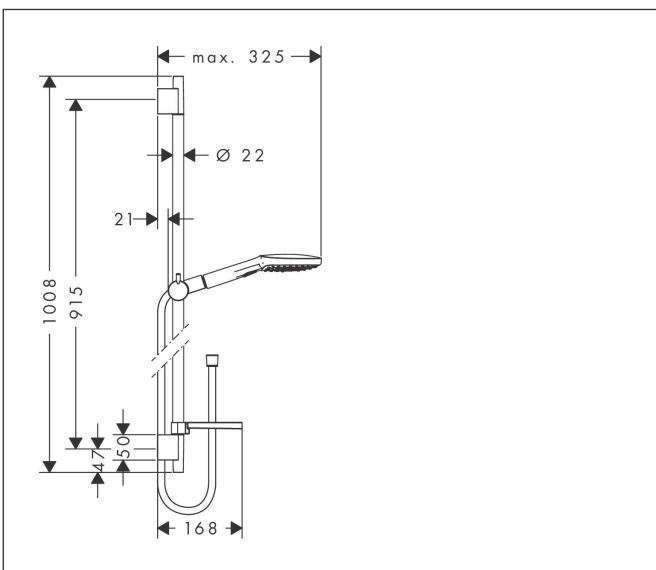

Varumärke	hansgrohe
Art. Namn	Raindance Select E Duschset 120 3jet med duschstång 90 cm och tvålköpp
Art. Nr.	26621400
RSK-nr.	8376792
Ytsikt	Vit/Krom
Pos	1

Produktbild

Ritning

Funktioner

- består av: handdusch, duschstång, duschslang, glidfäste, tvålköpp
- duschhuvud storlek: 120 mm
- stråltyp: RainAir, Rain, Whirl
- bekväm stråltypsomställning via Select-knapp
- 90° justerbar handduschhållare, svänger till vänster och höger, upp och ner
- maximal flödesmängd vid 3 bar: 14,4 l/min
- väggfästen av plast
- stångens form: rund
- rörlängd: 1008 mm
- duschstång diameter: 22 mm
- borravstånd: 915 mm
- kulle förhindrar att slangen vrider sig

Teknologi

Stråltyper

Varumärke hansgrohe
 Art. Namn **Raindance Select E** Duschset 120 3jet med duschstång 90 cm och tvålkopp
 Art. Nr. 26621400
 RSK-nr. 8376792
 Ytskikt Vit/Krom
 Pos 1

Flödesdiagram

- 1 RainAir
- 2 Rain
- 3 WhirlAir

Örbrukningsvärdena uppmättes under användning med de tillhörande armaturerna (termostat/blandare/infälld ventil).

Varumärke	hansgrohe
Art. Namn	Raindance Select E Duschset 120 3jet med duschstång 90 cm och tvålköpp
Art. Nr.	26621400
RSK-nr.	8376792
Ytsikt	Vit/Krom
Pos	1

Reservdelsritning för byggnadsår: >10/12

Varumärke hansgrohe
 Art. Namn **Raindance Select E** Duschset 120 3jet med duschstång 90 cm och tvålkopp
 Art. Nr. 26621400
 RSK-nr. 8376792
 Ytskikt Vit/Krom
 Pos 1