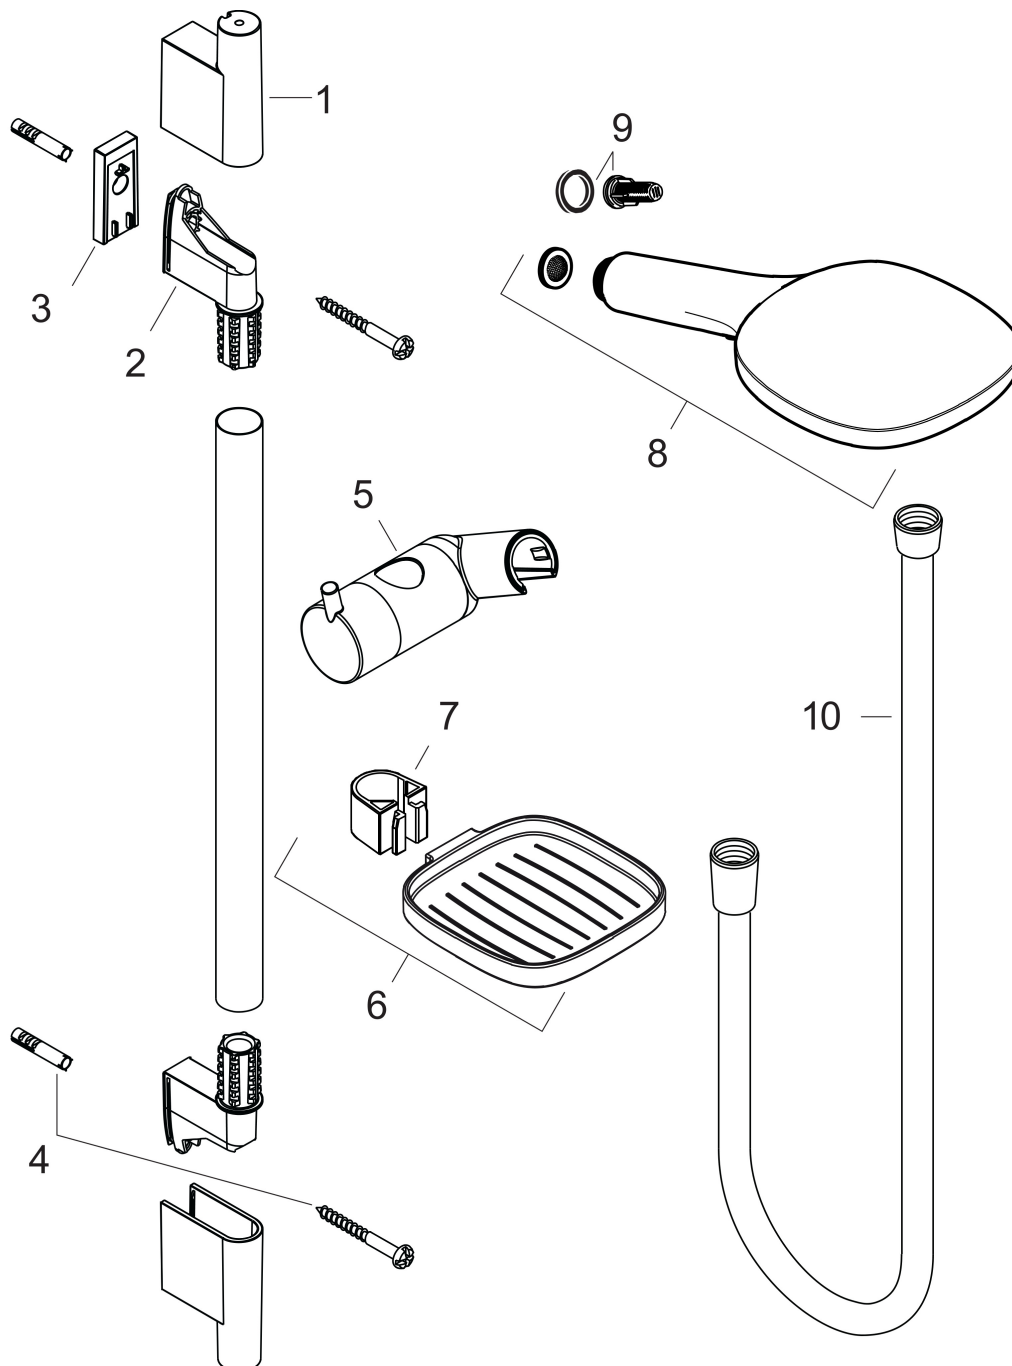

Varumärke	hansgrohe
Art. Namn	Raindance Select E Duschset 120 3jet med duschstång 90 cm och tvålköpp
Art. Nr.	26621400
RSK-nr.	8376792
Ytsikt	Vit/Krom
Pos	1

Produktbild

Ritning

Funktioner

- består av: handdusch, duschstång, duschslang, glidfäste, tvålköpp
- duschhuvud storlek: 120 mm
- stråltyp: RainAir, Rain, Whirl
- bekväm stråltypsomställning via Select-knapp
- 90° justerbar handduschhållare, svänger till vänster och höger, upp och ner
- maximal flödesmängd vid 3 bar: 14,4 l/min
- väggfästen av plast
- stångens form: rund
- rörlängd: 1008 mm
- duschstång diameter: 22 mm
- borravstånd: 915 mm
- kulle förhindrar att slangen vrider sig

Teknologi

Stråltyper

Varumärke hansgrohe
 Art. Namn **Raindance Select E** Duschset 120 3jet med duschstång 90 cm och tvålkopp
 Art. Nr. 26621400
 RSK-nr. 8376792
 Ytskikt Vit/Krom
 Pos 1

Flödesdiagram

- 1 RainAir
- 2 Rain
- 3 WhirlAir

Örbrukningsvärdena uppmättes under användning med de tillhörande armaturerna (termostat/blandare/infälld ventil).

Varumärke	hansgrohe
Art. Namn	Raindance Select E Duschset 120 3jet med duschstång 90 cm och tvålköpp
Art. Nr.	26621400
RSK-nr.	8376792
Ytsikt	Vit/Krom
Pos	1

Reservdelsritning för byggnadsår: >10/12

Varumärke hansgrohe
 Art. Namn **Raindance Select E** Duschset 120 3jet med duschstång 90 cm och tvålkopp
 Art. Nr. 26621400
 RSK-nr. 8376792
 Ytskikt Vit/Krom
 Pos 1