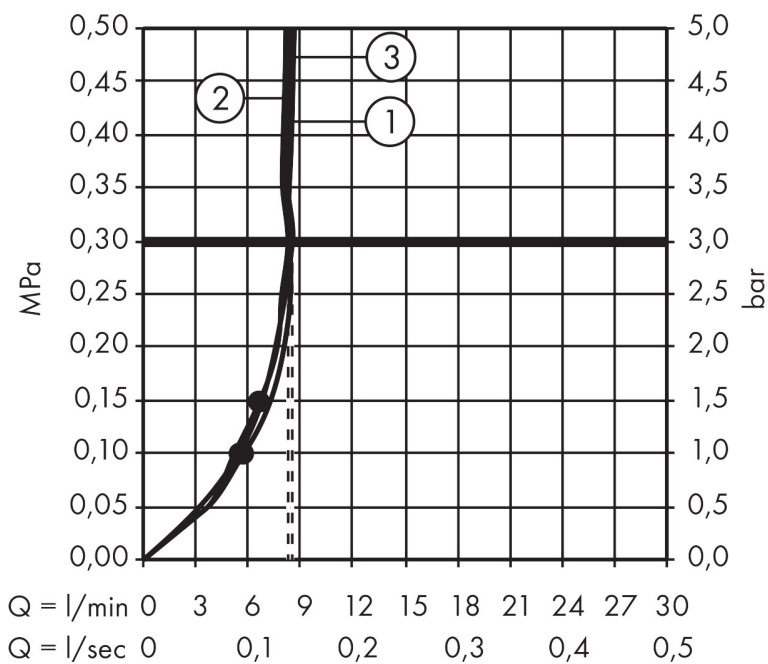

Varumärke hansgrohe
Art. Namn **Raindance Select E** Duschset 120 3jet EcoSmart med duschstång 65 cm och tvålköpp
Art. Nr. 26622400
RSK-nr. 8376794
Ytskikt Vit/Krom
Pos 1

Flödesdiagram

- 1 RainAir
- 2 WhirlAir
- 3 Rain
- 4 RainAir
- 5 WhirlAir
- 6 Rain