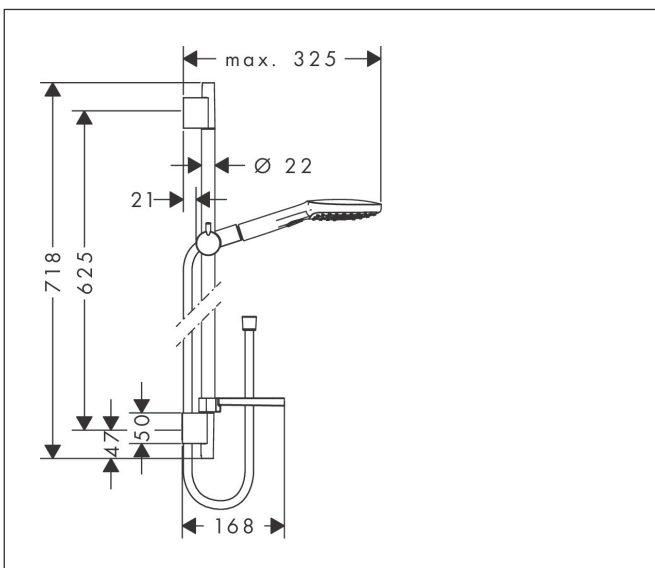

Varumärke  
Art. Namn

hansgrohe  
**Raindance Select E** Duschset 120 3jet EcoSmart med duschstång 65 cm och  
tvålkopp

Art. Nr.

26622400

RSK-nr.

8376794

Ytsikt

Vit/Krom

## Funktioner

- består av: handdusch, duschstång, duschslang, glidfäste, tvålkopp
- duschhuvud storlek: 120 mm
- stråltyp: Rain, RainAir, Whirl
- bekväm stråltypsomställning via Select-knapp
- 90° justerbar handduschhållare, svänger till vänster och höger, upp och ner
- maximal flödesmängd vid 3 bar: 8,5 l/min
- väggfästen av plast
- stångens form: rund
- rörlängd: 718 mm
- duschstång diameter: 22 mm
- borravstånd: 625 mm
- kulle förhindrar att slangen vrider sig
- LEED: baslinje - max. 9,5 l/min
- BREEAM: nivå 1 - max. 10,0 l/min