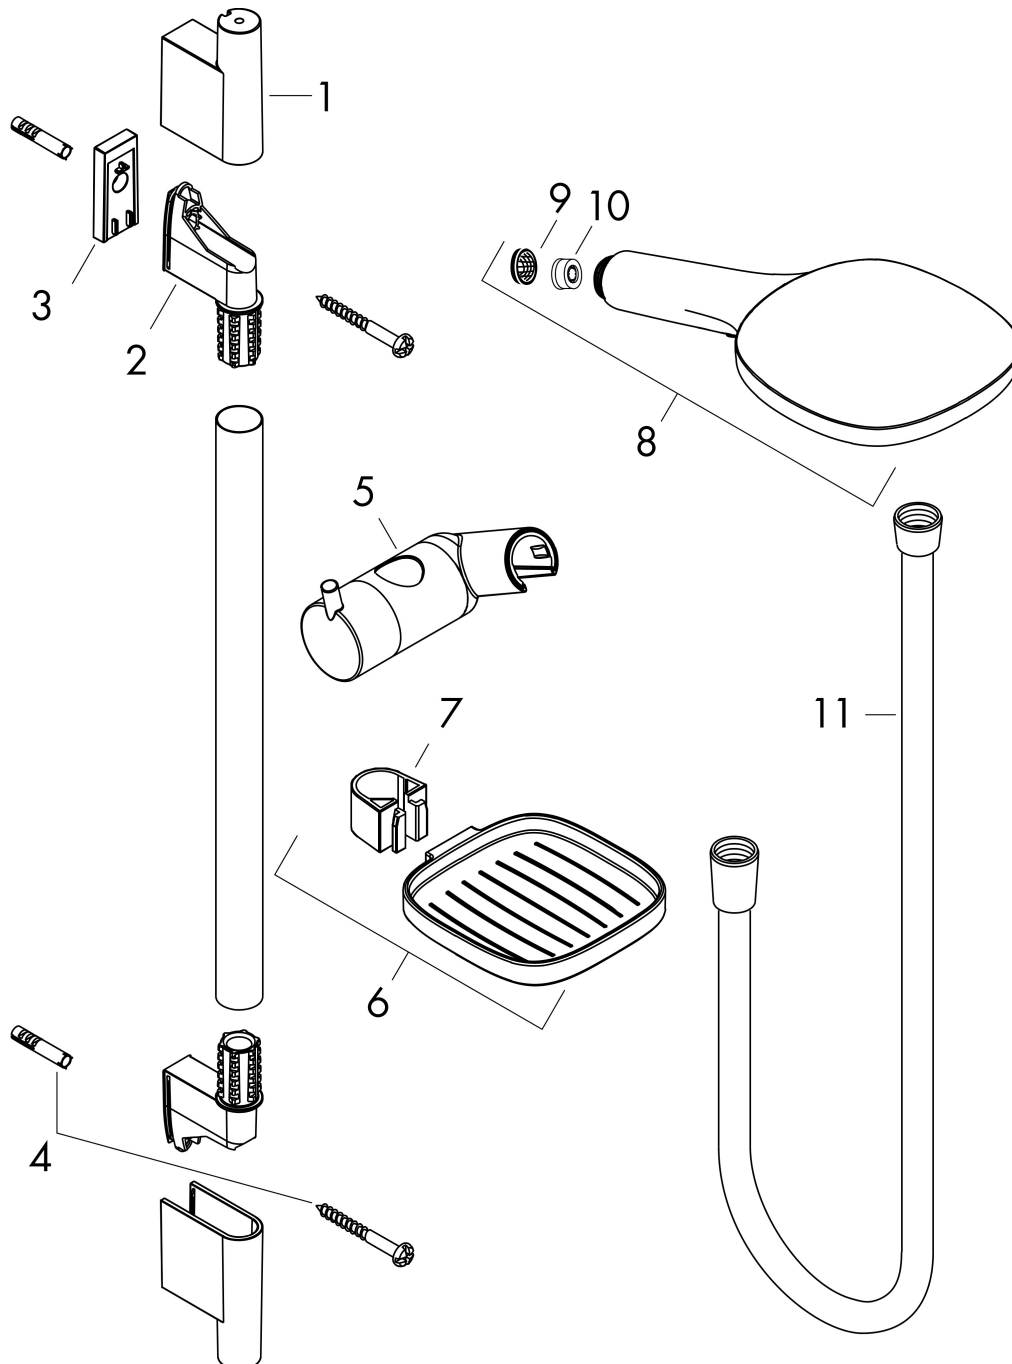

Varumärke
Art. Namn

hansgrohe
Raindance Select E Duschset 120 3jet EcoSmart med duschstång 65 cm och
tvålkopp

Art. Nr.

26622400

RSK-nr.

8376794

Ytskikt

Vit/Krom

Pos

1

Reservdelsritning för byggnadsår: >01/18

Varumärke hansgrohe
Art. Namn **Raindance Select E** Duschset 120 3jet EcoSmart med duschstång 65 cm och
tvålkopp
Art. Nr. 26622400
RSK-nr. 8376794
Ytskikt Vit/Krom
Pos 1

Reservdelstilla för byggnadsår: >01/18

Pos.	Beskrivning	Art.nr.
1	null	97709000
2	Monteringsbeslag	96275000
3	distansbricka 7 mm	97450000
4	Fästdelar	96179000
5	Glider kompl.	97651000
6	Tvålkopp	26519000
7	clip för Casetta, Ø 22 mm	96189000
8	Handduschsset	26521400
9	Silpackning	94246000
10	Flödesbegränsare (9 l/min)	95659000
11	Duschslang Isiflex'B 1,60 m	28276000