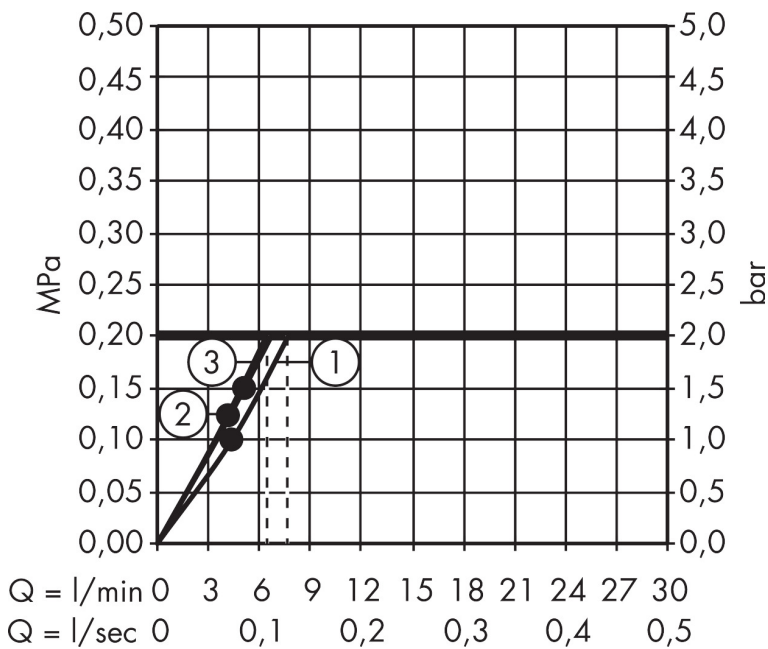

Pos

1

Produktbild

Ritning

Funktioner

- består av: handdusch, duschstång, duschslang, glidfäste, tvålkopp
- duschhuvud storlek: 120 mm
- stråltyp: RainAir, Rain, Whirl
- bekväm stråltypsombeställning via Select-knapp
- 90° justerbar handduschhållare, svänger till vänster och höger, upp och ner
- maximal flödesmängd vid 3 bar: 8,5 l/min
- väggfästen av plast
- stångens form: rund
- rörlängd: 1008 mm
- duschstång diameter: 22 mm
- borravstånd: 915 mm
- kulle förhindrar att slangen vrider sig
- LEED: baslinje - max. 9,5 l/min
- BREEAM: nivå 1 - max. 10,0 l/min

Teknologi

Stråltyper

Certifikat

Varumärke hansgrohe
 Art. Namn **Raindance Select E** Duschset 120 3jet EcoSmart med duschstång 90 cm och tvålköpp
 Art. Nr. 26623000
 RSK-nr. 8376795
 Ytskikt Krom
 Pos 1

Flödesdiagram

- 1 RainAir
- 2 WhirlAir
- 3 Rain

Örbrukningsvärdena uppmättes under användning med de tillhörande armaturerna (termostat/blandare/infälld ventil).

Varumärke
Art. Namn

hansgrohe
Raindance Select E Duschset 120 3jet EcoSmart med duschstång 90 cm och
tvålkopp