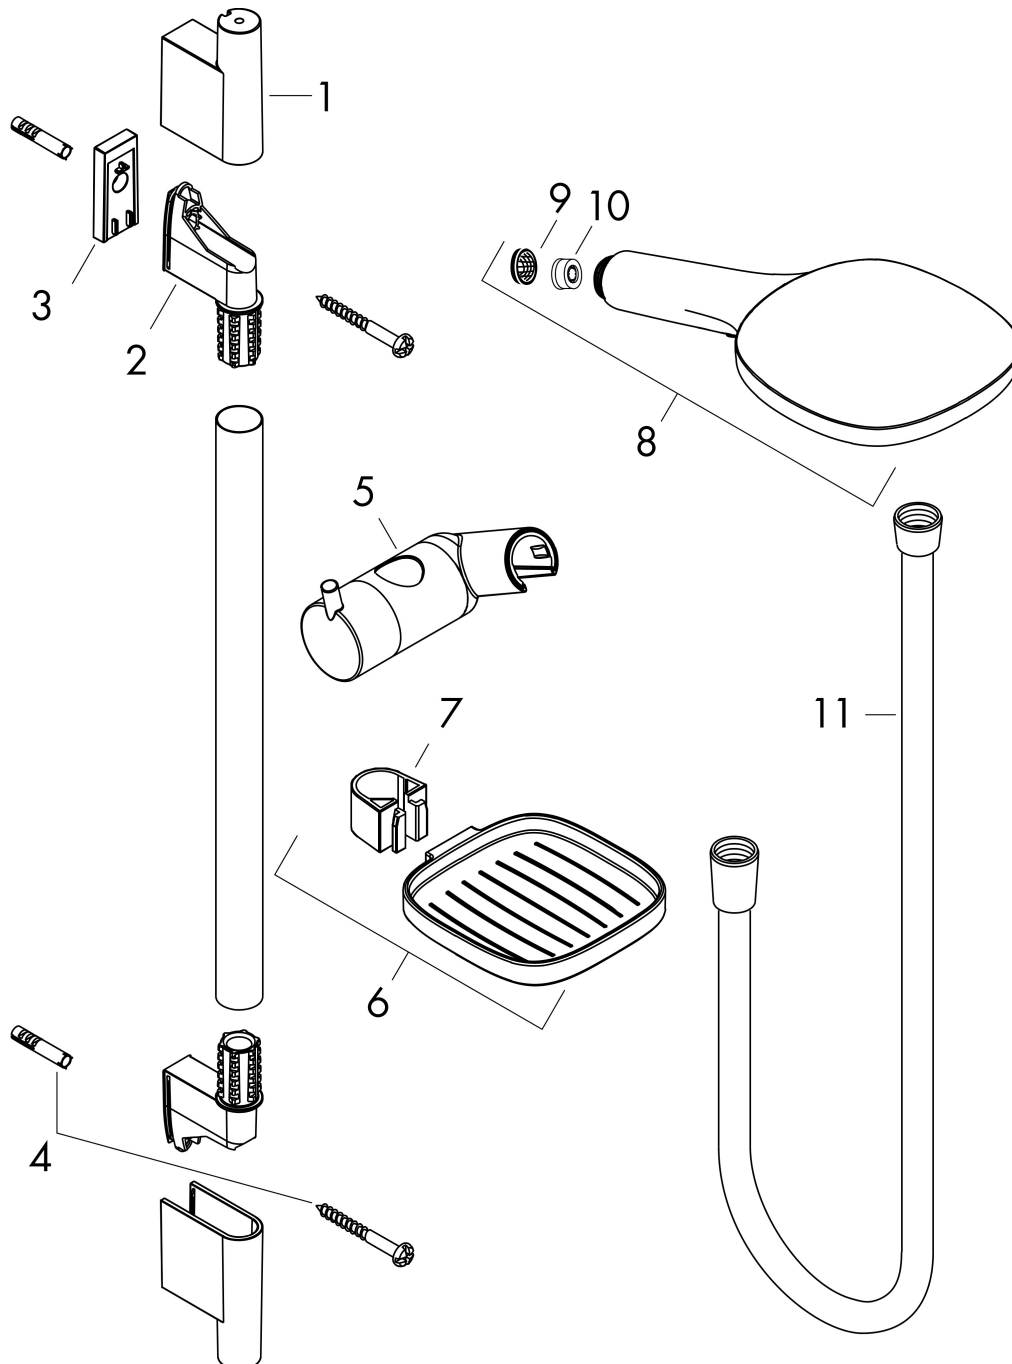

Pos

1

Produktbild

Ritning

Funktioner

- består av: handdusch, duschstång, duschslang, glidfäste, tvålkopp
- duschhuvud storlek: 120 mm
- stråltyp: RainAir, Rain, Whirl
- bekväm stråltypsombeställning via Select-knapp
- 90° justerbar handduschhållare, svänger till vänster och höger, upp och ner
- maximal flödesmängd vid 3 bar: 8,5 l/min
- väggfästen av plast
- stångens form: rund
- rörlängd: 1008 mm
- duschstång diameter: 22 mm
- borravstånd: 915 mm
- kulle förhindrar att slangen vrider sig
- LEED: baslinje - max. 9,5 l/min
- BREEAM: nivå 1 - max. 10,0 l/min

Reservdelsritning för byggnadsår: >01/18

Varumärke hansgrohe
 Art. Namn **Raindance Select E** Duschset 120 3jet EcoSmart med duschstång 90 cm och
 tvålkopp
 Art. Nr. 26623000
 RSK-nr. 8376795
 Ytskikt Krom
 Pos 1