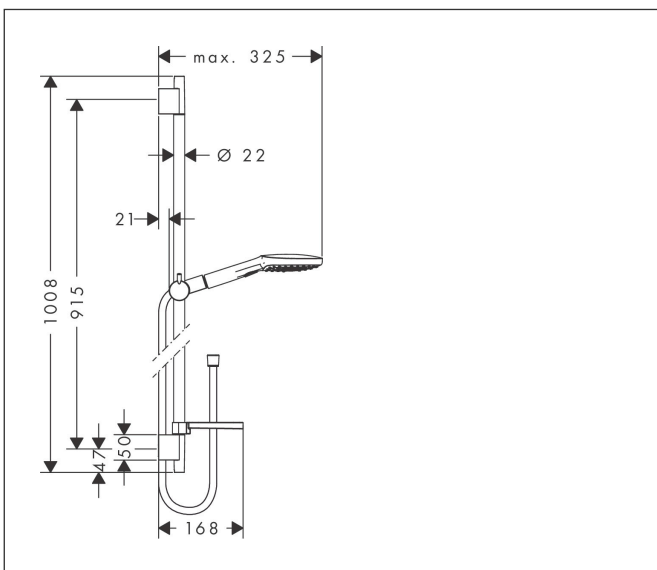

Varumärke
Art. Namn

hansgrohe
Raindance Select E Duschset 120 3jet EcoSmart med duschstång 90 cm och
tvålkopp

Art. Nr.

26623000

RSK-nr.

8376795

Ytsikt

Krom

Pos

1

Produktbild

Ritning

Funktioner

- består av: handdusch, duschstång, duschslang, glidfäste, tvålkopp
- duschhuvud storlek: 120 mm
- stråltyp: RainAir, Rain, Whirl
- bekväm stråltypsombeställning via Select-knapp
- 90° justerbar handduschhållare, svänger till vänster och höger, upp och ner
- maximal flödesmängd vid 3 bar: 8,5 l/min
- väggfästen av plast
- stångens form: rund
- rörlängd: 1008 mm
- duschstång diameter: 22 mm
- borravstånd: 915 mm
- kulle förhindrar att slangen vrider sig
- LEED: baslinje - max. 9,5 l/min
- BREEAM: nivå 1 - max. 10,0 l/min

Teknologi

Stråltyper

Certifikat

Varumärke hansgrohe
 Art. Namn **Raindance Select E** Duschset 120 3jet EcoSmart med duschstång 90 cm och tvålköpp
 Art. Nr. 26623000
 RSK-nr. 8376795
 Ytskikt Krom
 Pos 1