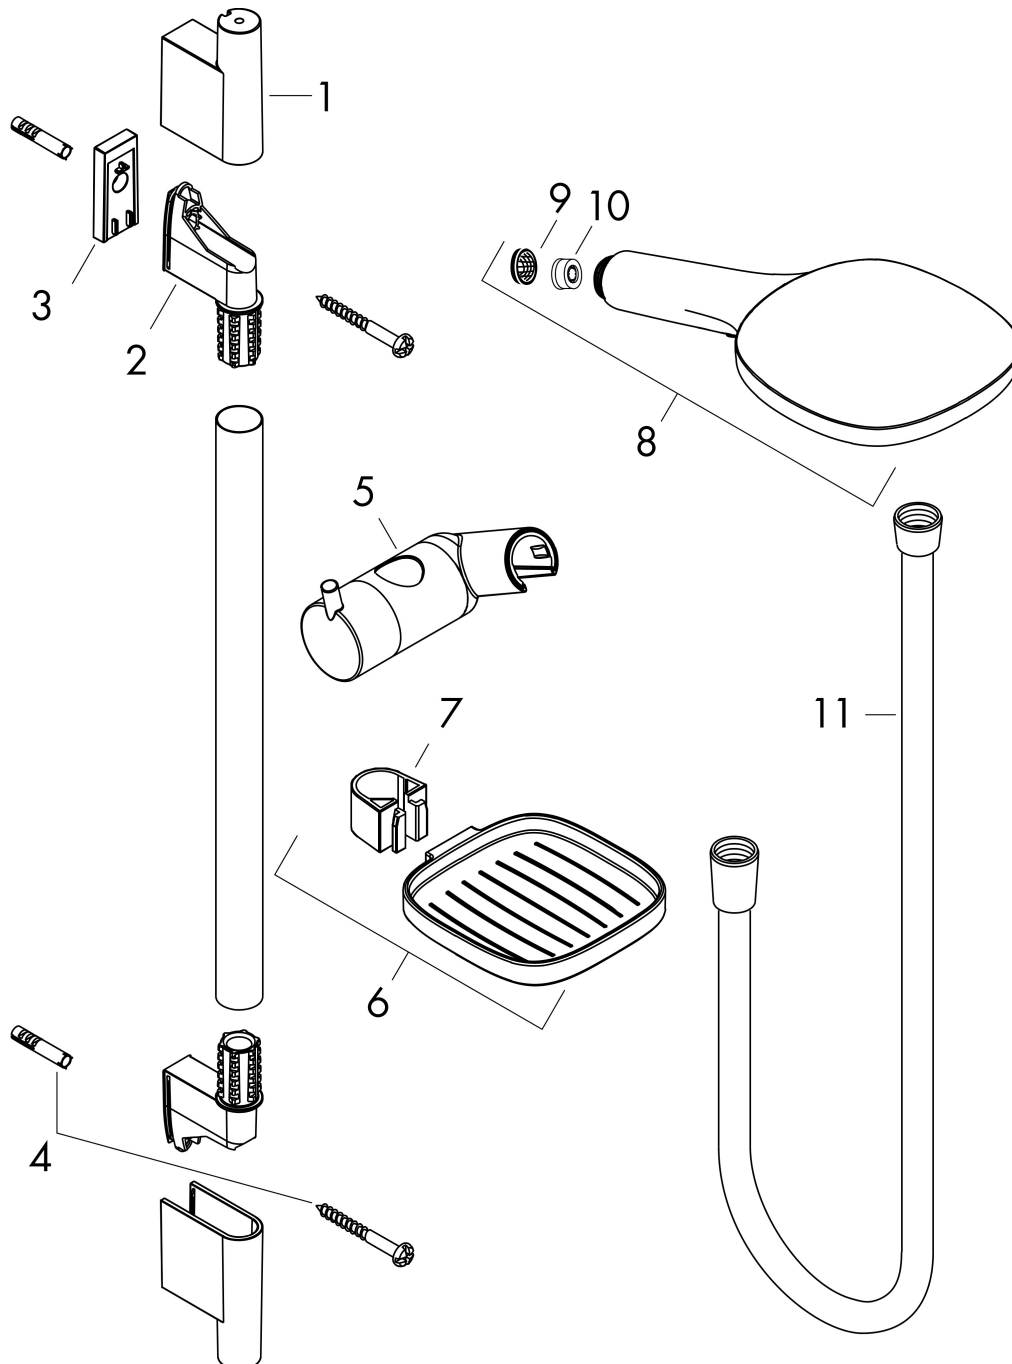

Funktioner

- består av: handdusch, duschstång, duschslang, glidfäste, tvålkopp
- duschhuvud storlek: 120 mm
- stråltyp: RainAir, Rain, Whirl
- bekväm stråltypsombeställning via Select-knapp
- 90° justerbar handduschhållare, svänger till vänster och höger, upp och ner
- maximal flödesmängd vid 3 bar: 8,5 l/min
- väggfästen av plast
- stångens form: rund
- rörlängd: 1008 mm
- duschstång diameter: 22 mm
- borravstånd: 915 mm
- kulle förhindrar att slangen vrider sig
- LEED: baslinje - max. 9,5 l/min
- BREEAM: nivå 1 - max. 10,0 l/min

Reservdelsritning för byggnadsår: >01/18

Varumärke hansgrohe
 Art. Namn **Raindance Select E** Duschset 120 3jet EcoSmart med duschstång 90 cm och
 tvålkopp
 Art. Nr. 26623400
 RSK-nr. 8376796
 Ytskikt Vit/Krom
 Pos 1