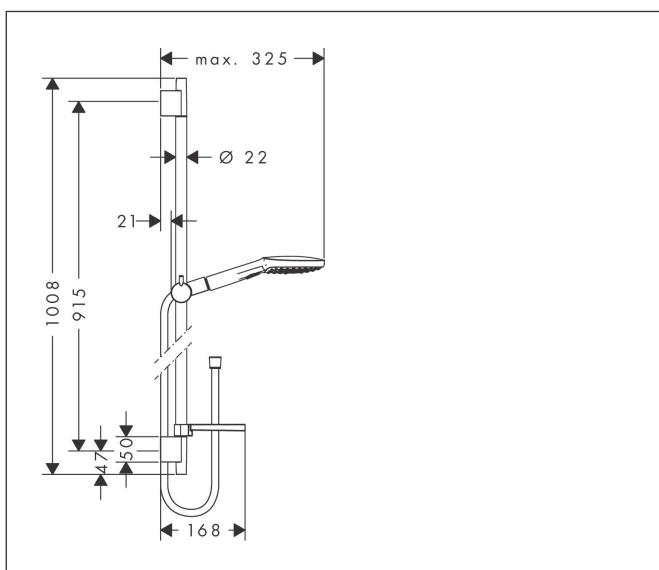

Varumärke
Art. Namn

hansgrohe
Raindance Select E Duschset 120 3jet EcoSmart med duschstång 90 cm och
tvålkopp

Art. Nr.
RSK-nr.

26623400
8376796

Ytsikt
Pos

Vit/Krom
1

Produktbild

Ritning

Funktioner

- består av: handdusch, duschstång, duschslang, glidfäste, tvålkopp
- duschhuvud storlek: 120 mm
- stråltyp: RainAir, Rain, Whirl
- bekväm stråltypsombeställning via Select-knapp
- 90° justerbar handduschhållare, svänger till vänster och höger, upp och ner
- maximal flödesmängd vid 3 bar: 8,5 l/min
- väggfästen av plast
- stångens form: rund
- rörlängd: 1008 mm
- duschstång diameter: 22 mm
- borravstånd: 915 mm
- kulle förhindrar att slangen vrider sig
- LEED: baslinje - max. 9,5 l/min
- BREEAM: nivå 1 - max. 10,0 l/min

Teknologi

Stråltyper

Varumärke hansgrohe
 Art. Namn **Raindance Select E** Duschset 120 3jet EcoSmart med duschstång 90 cm och tvålköpp
 Art. Nr. 26623400
 RSK-nr. 8376796
 Ytskikt Vit/Krom
 Pos 1

Flödesdiagram