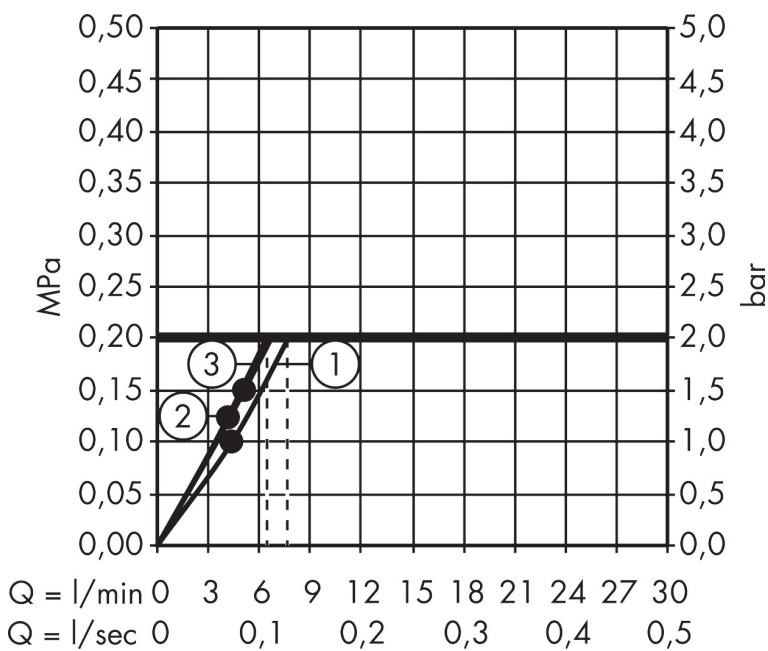

Funktioner

- består av: handdusch, duschstång, duschslang, glidfäste, tvålkopp
- duschhuvud storlek: 120 mm
- stråltyp: RainAir, Rain, Whirl
- bekväm stråltypsombeställning via Select-knapp
- 90° justerbar handduschhållare, svänger till vänster och höger, upp och ner
- maximal flödesmängd vid 3 bar: 8,5 l/min
- väggfästen av plast
- stångens form: rund
- rörlängd: 1008 mm
- duschstång diameter: 22 mm
- borravstånd: 915 mm
- kulle förhindrar att slangen vrider sig
- LEED: baslinje - max. 9,5 l/min
- BREEAM: nivå 1 - max. 10,0 l/min

Teknologi

Stråltyper

Varumärke hansgrohe
 Art. Namn **Raindance Select E** Duschset 120 3jet EcoSmart med duschstång 90 cm och tvålköpp
 Art. Nr. 26623400
 RSK-nr. 8376796
 Ytskikt Vit/Krom
 Pos 1

Flödesdiagram

- 1 RainAir
- 2 WhirlAir
- 3 Rain

Örbrukningsvärdena uppmättes under användning med de tillhörande armaturerna (termostat/blandare/infälld ventil).

Varumärke
Art. Namn

hansgrohe
Raindance Select E Duschset 120 3jet EcoSmart med duschstång 90 cm och
tvålkopp