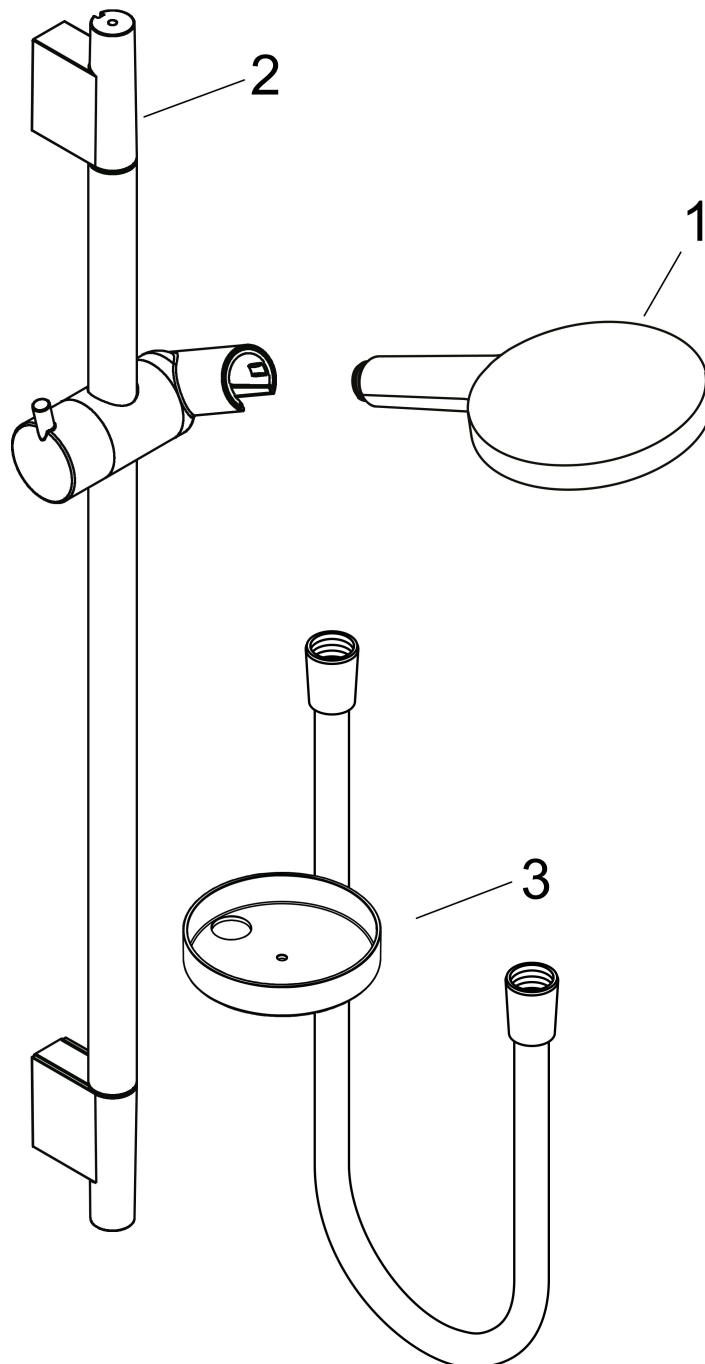

Varumärke	hansgrohe
Art. Namn	Raindance Select S Duschset 120 3jet med duschstång 90 cm och tvålköpp
Art. Nr.	26631000
RSK-nr.	8376799
Ytskikt	Krom
Pos	1

Flödesdiagram

- 1 RainAir
- 2 Rain
- 3 WhirlAir

Örbrukningsvärdena uppmättes under användning med de tillhörande armaturerna (termostat/blandare/infälld ventil).

Varumärke	hansgrohe
Art. Namn	Raindance Select S Duschset 120 3jet med duschstång 90 cm och tvåkopp
Art. Nr.	26631000
RSK-nr.	8376799
Ytsikt	Krom
Pos	1

Reservdelssritning för byggnadsår: >06/13

Varumärke hansgrohe
Art. Namn **Raindance Select S** Duschset 120 3jet med duschstång 90 cm och tvålköpp
Art. Nr. 26631000
RSK-nr. 8376799
Ytsikt Krom
Pos 1

Reservdelista för byggnadsår: >06/13

Pos.	Beskrivning	Art.nr.
1	Handduschsset	26530000
2	Duschstång kpl.	28631000
3	Hylla Casetta'S	28679000