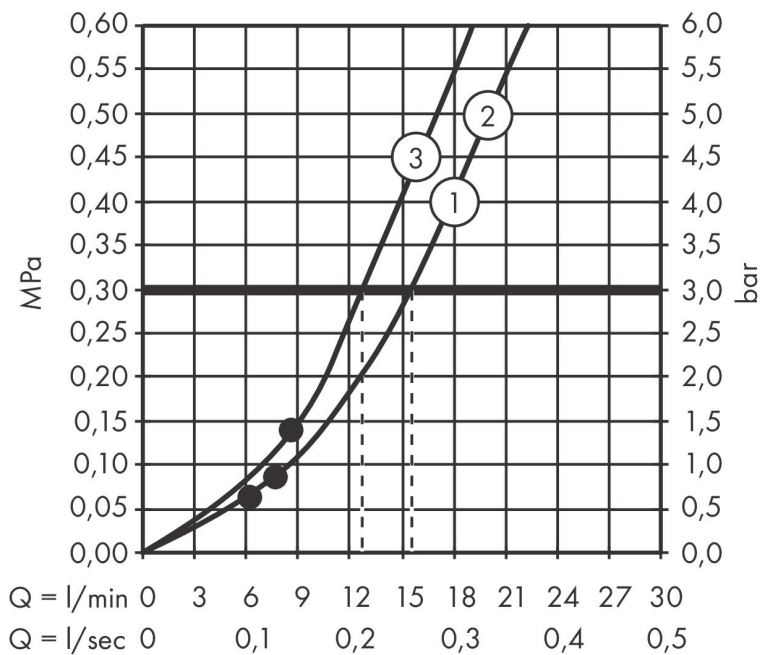

Varumärke	hansgrohe
Art. Namn	Raindance Select S Duschset 120 3jet med duschstång 90 cm och tvålköpp
Art. Nr.	26631000
RSK-nr.	8376799
Ytskikt	Krom
Pos	1

Flödesdiagram

- 1 RainAir
- 2 Rain
- 3 WhirlAir

Örbrukningsvärdena uppmättes under användning med de tillhörande armaturerna (termostat/blandare/infälld ventil).

Varumärke	hansgrohe
Art. Namn	Raindance Select S Duschset 120 3jet med duschstång 90 cm och tvåkopp
Art. Nr.	26631000
RSK-nr.	8376799
Ytsikt	Krom
Pos	1

Reservdelssritning för byggnadsår: >06/13

Varumärke hansgrohe
Art. Namn **Raindance Select S** Duschset 120 3jet med duschstång 90 cm och tvålköpp
Art. Nr. 26631000
RSK-nr. 8376799
Ytsikt Krom
Pos 1