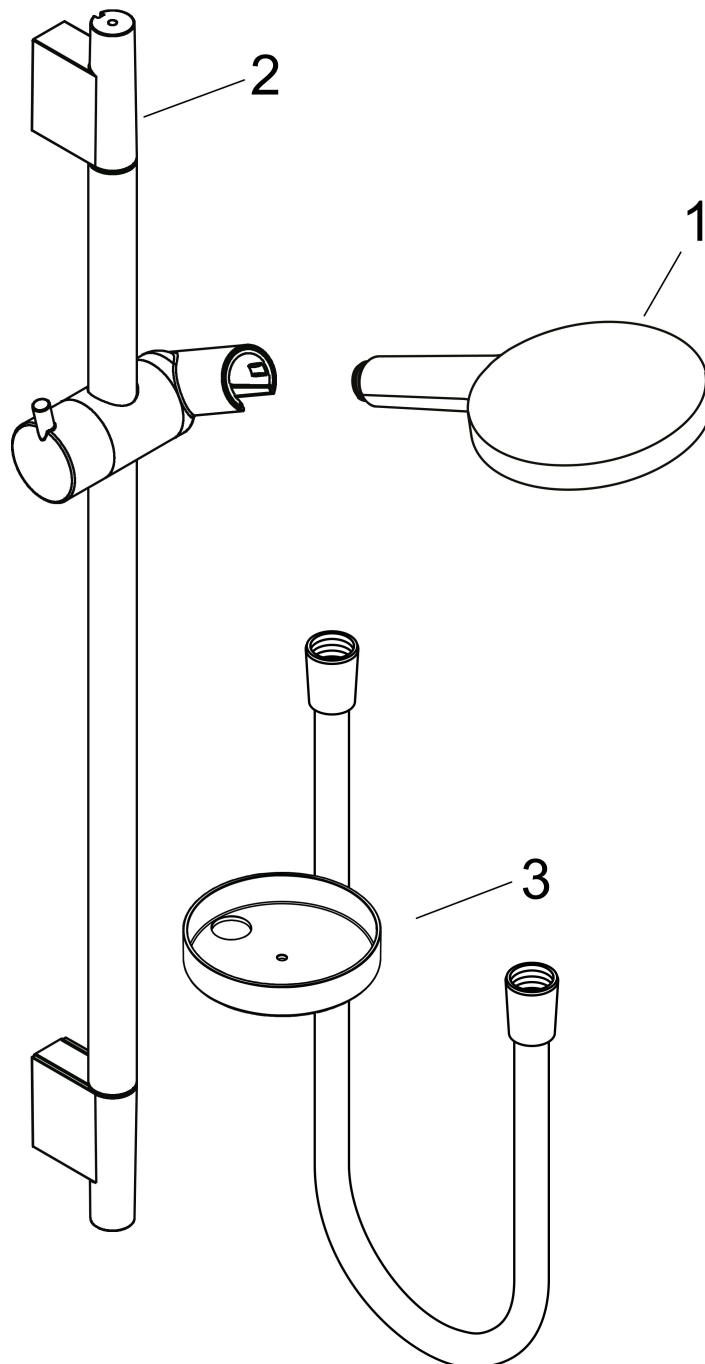

Varumärke	hansgrohe
Art. Namn	Raindance Select S Duschset 120 3jet med duschstång 90 cm och tvålköpp
Art. Nr.	26631400
RSK-nr.	8376800
Ytskikt	Vit/Krom
Pos	1

Flödesdiagram

- 1 RainAir
- 2 Rain
- 3 WhirlAir

Örbrukningsvärdena uppmättes under användning med de tillhörande armaturerna (termostat/blandare/infälld ventil).

Varumärke	hansgrohe
Art. Namn	Raindance Select S Duschset 120 3jet med duschstång 90 cm och tvålköpp
Art. Nr.	26631400
RSK-nr.	8376800
Ytsikt	Vit/Krom
Pos	1

Reservdelsritning för byggnadsår: >06/13

Varumärke hansgrohe
 Art. Namn **Raindance Select S** Duschset 120 3jet med duschstång 90 cm och tvålköpp
 Art. Nr. 26631400
 RSK-nr. 8376800
 Ytsikt Vit/Krom
 Pos 1

Reservdelslista för byggnadsår: >06/13

Pos.	Beskrivning	Art.nr.
1	Handduschsset	26530400
2	Duschstång kpl.	28631000
3	Hylla Casetta'S	28679000