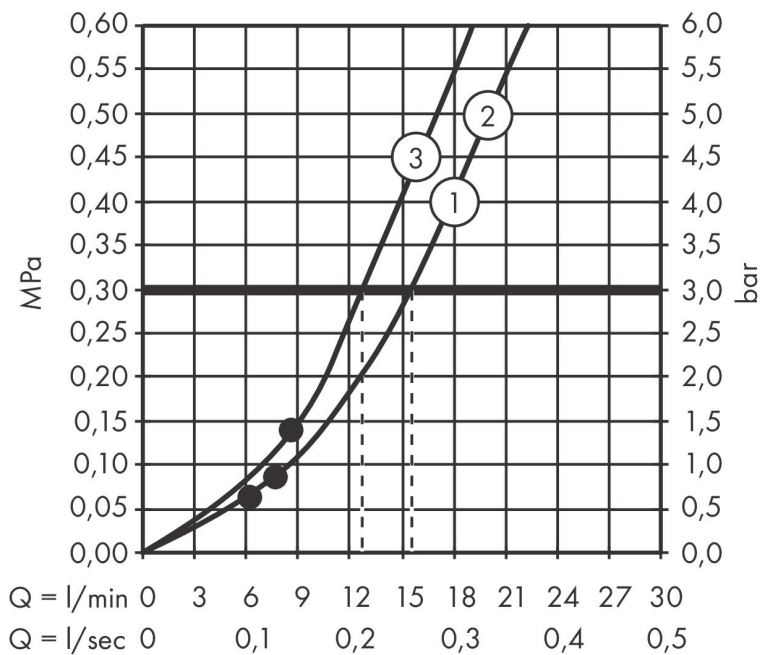

Varumärke	hansgrohe
Art. Namn	Raindance Select S Duschset 120 3jet med duschstång 90 cm och tvålköpp
Art. Nr.	26631400
RSK-nr.	8376800
Ytskikt	Vit/Krom
Pos	1

Flödesdiagram

- 1 RainAir
- 2 Rain
- 3 WhirlAir

Örbrukningsvärdena uppmättes under användning med de tillhörande armaturerna (termostat/blandare/infälld ventil).

Varumärke	hansgrohe
Art. Namn	Raindance Select S Duschset 120 3jet med duschstång 90 cm och tvålköpp
Art. Nr.	26631400
RSK-nr.	8376800
Ytsikt	Vit/Krom
Pos	1

Reservdelsritning för byggnadsår: >06/13

Varumärke hansgrohe
 Art. Namn **Raindance Select S** Duschset 120 3jet med duschstång 90 cm och tvålköpp
 Art. Nr. 26631400
 RSK-nr. 8376800
 Ytsikt Vit/Krom
 Pos 1