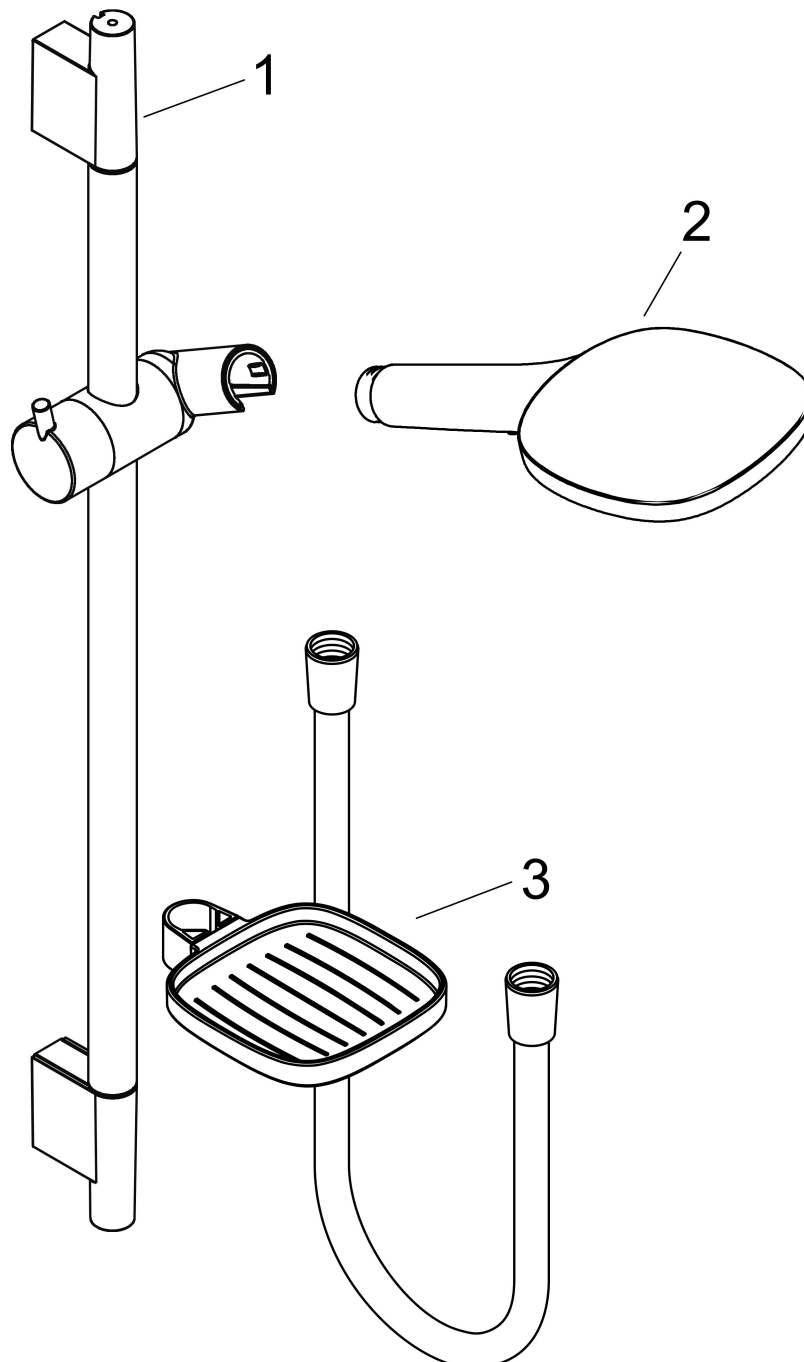

Varumärke	hansgrohe
Art. Namn	Raindance Select E Duschset 150 3jet med duschstång 90 cm och tvålköpp
Art. Nr.	27857000
RSK-nr.	8376807
Ytskikt	Krom
Pos	1

Produktbild

Ritning

Funktioner

- består av: handdusch, duschstång, duschslang, glidfäste, tvålköpp
- duschhuvud storlek: 150 mm
- stråltyp: RainAir, CaresseAir, mix
- bekväm stråltypsomställning via Select-knapp
- 90° justerbar handduschhållare, svänger till vänster och höger, upp och ner
- maximal flödesmängd vid 3 bar: 16,4 l/min
- väggfästen av plast
- stångens form: rund
- rörlängd: 1008 mm
- duschstång diameter: 22 mm
- borravstånd: 915 mm
- kulle förhindrar att slangen vrider sig

Teknologi

Stråltyper

Varumärke hansgrohe
 Art. Namn **Raindance Select E** Duschset 150 3jet med duschstång 90 cm och tvålköpp
 Art. Nr. 27857000
 RSK-nr. 8376807
 Ytskikt Krom
 Pos 1

Flödesdiagram

- 1 RainAir
- 2 CaresseAir
- 3 Mix

Örbrukningsvärdena uppmättes under användning med de tillhörande armaturerna (termostat/blandare/infälld ventil).

Varumärke	hansgrohe
Art. Namn	Raindance Select E Duschset 150 3jet med duschstång 90 cm och tvålköpp
Art. Nr.	27857000
RSK-nr.	8376807
Ytskikt	Krom
Pos	1

Reservdelsritning för byggnadsår: >06/13

Varumärke hansgrohe
Art. Namn **Raindance Select E** Duschset 150 3jet med duschstång 90 cm och tvålköpp
Art. Nr. 27857000
RSK-nr. 8376807
Ytskikt Krom
Pos 1

Reservdelstlista för byggnadsår: >06/13