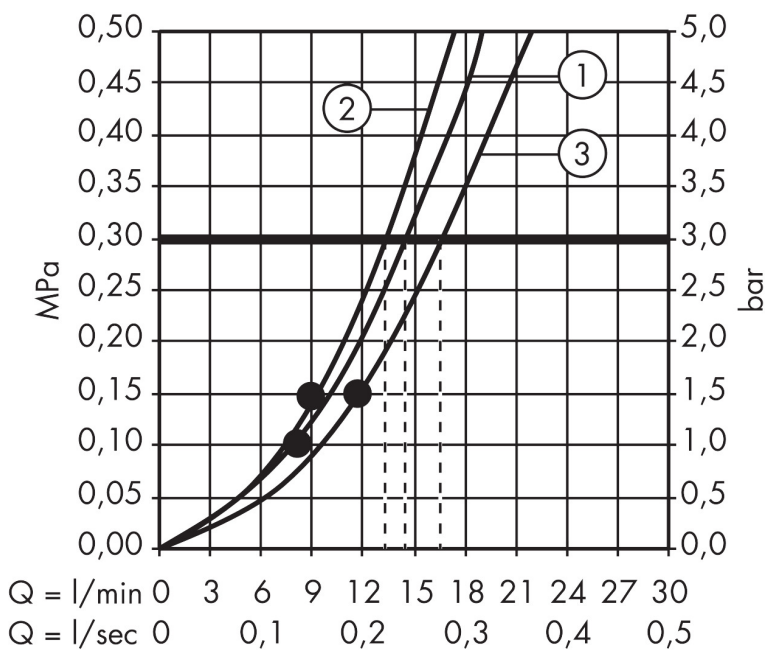

Varumärke	hansgrohe
Art. Namn	Raindance Select E Duschset 150 3jet med duschstång 90 cm och tvålköpp
Art. Nr.	27857000
RSK-nr.	8376807
Ytskikt	Krom
Pos	1

Produktbild

Ritning

Funktioner

- består av: handdusch, duschstång, duschslang, glidfäste, tvålköpp
- duschhuvud storlek: 150 mm
- stråltyp: RainAir, CaresseAir, mix
- bekväm stråltypsomställning via Select-knapp
- 90° justerbar handduschhållare, svänger till vänster och höger, upp och ner
- maximal flödesmängd vid 3 bar: 16,4 l/min
- väggfästen av plast
- stångens form: rund
- rörlängd: 1008 mm
- duschstång diameter: 22 mm
- borravstånd: 915 mm
- kulle förhindrar att slangen vrider sig

Teknologi

Stråltyper

Varumärke hansgrohe
 Art. Namn **Raindance Select E** Duschset 150 3jet med duschstång 90 cm och tvålköpp
 Art. Nr. 27857000
 RSK-nr. 8376807
 Ytskikt Krom
 Pos 1

Flödesdiagram

- 1 RainAir
- 2 CaresseAir
- 3 Mix

Örbrukningsvärdena uppmättes under användning med de tillhörande armaturerna (termostat/blandare/infälld ventil).

Varumärke	hansgrohe
Art. Namn	Raindance Select E Duschset 150 3jet med duschstång 90 cm och tvålköpp
Art. Nr.	27857000
RSK-nr.	8376807
Ytskikt	Krom
Pos	1