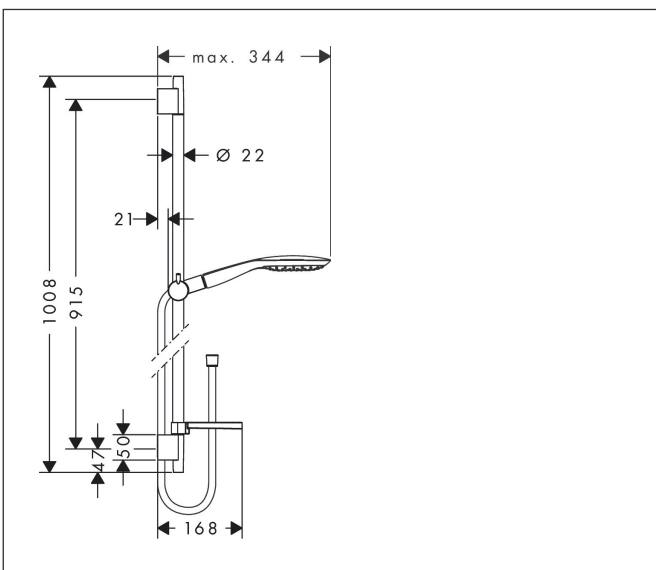

Varumärke	hansgrohe
Art. Namn	Raindance Select E Duschset 150 3jet med duschstång 90 cm och tvålköpp
Art. Nr.	27857000
RSK-nr.	8376807
Ytskikt	Krom
Pos	1

Produktbild

Ritning

Funktioner

- består av: handdusch, duschstång, duschslang, glidfäste, tvålköpp
- duschhuvud storlek: 150 mm
- stråltyp: RainAir, CaresseAir, mix
- bekväm stråltypsomställning via Select-knapp
- 90° justerbar handduschhållare, svänger till vänster och höger, upp och ner
- maximal flödesmängd vid 3 bar: 16,4 l/min
- väggfästen av plast
- stångens form: rund
- rörlängd: 1008 mm
- duschstång diameter: 22 mm
- borravstånd: 915 mm
- kulle förhindrar att slangen vrider sig

Teknologi

Stråltyper

Varumärke hansgrohe
 Art. Namn **Raindance Select E** Duschset 150 3jet med duschstång 90 cm och tvålköpp
 Art. Nr. 27857000
 RSK-nr. 8376807
 Ytskikt Krom
 Pos 1

Flödesdiagram

- 1 RainAir
- 2 CaresseAir
- 3 Mix

Örbrukningsvärdena uppmättes under användning med de tillhörande armaturerna (termostat/blandare/infälld ventil).

Varumärke	hansgrohe
Art. Namn	Raindance Select E Duschset 150 3jet med duschstång 90 cm och tvålköpp
Art. Nr.	27857000
RSK-nr.	8376807
Ytskikt	Krom
Pos	1

Pos.	Beskrivning	Art.nr.
1	Duschstång kpl.	28631000
2	Handduschsset	26550000
3	Tvålköpp	26519000