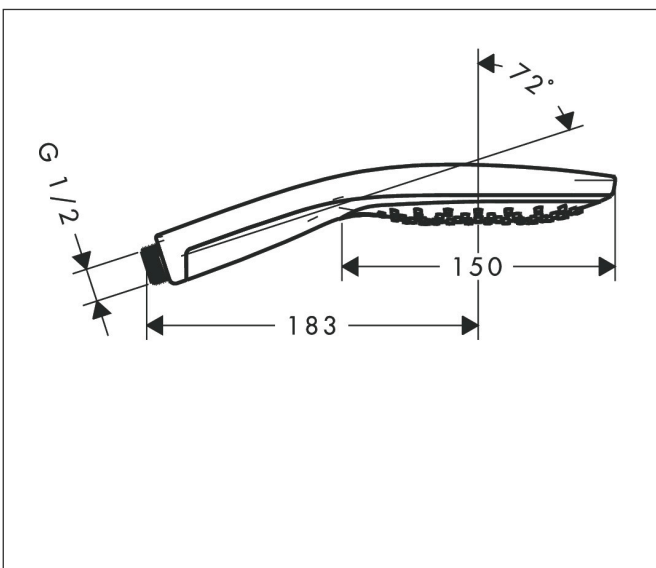

Varumärke	hansgrohe
Art. Namn	Raindance Select S Handdusch 150 3jet
Art. Nr.	28587000
RSK-nr.	8376866
Ytsikt	Krom
Pos	1

Produktbild

Funktioner

- duschhuvud storlek: 150 mm
- stråltyp: RainAir, CaresseAir, mix
- bekväm stråltypsomställning via Select-knapp
- maximal flödesmängd vid 3 bar: 16,4 l/min
- funktion från: 11,4 l/min
- handduschen bör inte kombineras med en duschhållare med två steg
- handdusch med 2-skalskonstruktion
- med isolerat vattenflöde
- sköljbar skärmtätning
- anslutningsgånga: G 1/2"
- lämplig för genomströmningsberedare
- flödesklass: B

Ritning

Teknologi

Stråltyper

Certifikat

Varumärke hansgrohe
 Art. Namn **Raindance Select S** Handdusch 150 3jet
 Art. Nr. 28587000
 RSK-nr. 8376866
 Ytskikt Krom
 Pos 1

Flödesdiagram

- 1 RainAir
- 2 CaresseAir
- 3 Mix

Örbrukningsvärdena uppmättes under användning med de tillhörande armaturerna (termostat/blandare/infälld ventil).

Varumärke	hansgrohe
Art. Namn	Raindance Select S Handdusch 150 3jet
Art. Nr.	28587000
RSK-nr.	8376866
Ytskikt	Krom
Pos	1