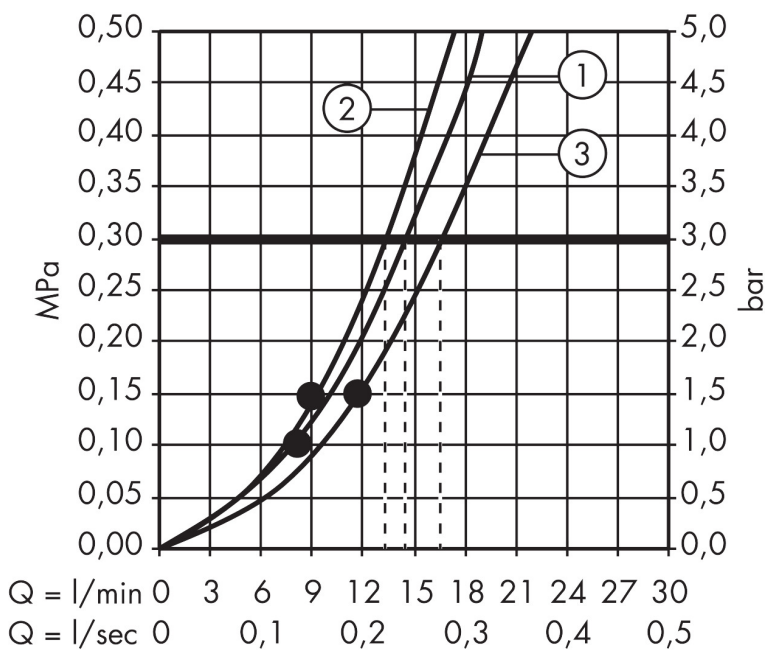

Varumärke	hansgrohe
Art. Namn	Raindance Select S Handdusch 150 3jet
Art. Nr.	28587000
RSK-nr.	8376866
Ytsikt	Krom
Pos	1

Produktbild

Funktioner

- duschhuvud storlek: 150 mm
- stråltyp: RainAir, CaresseAir, mix
- bekväm stråltypsomställning via Select-knapp
- maximal flödesmängd vid 3 bar: 16,4 l/min
- funktion från: 11,4 l/min
- handduschen bör inte kombineras med en duschhållare med två steg
- handdusch med 2-skalskonstruktion
- med isolerat vattenflöde
- sköljbar skärmtätning
- anslutningsgånga: G 1/2"
- lämplig för genomströmningsberedare
- flödesklass: B

Ritning

Teknologi

Stråltyper

Certifikat

Varumärke hansgrohe
 Art. Namn **Raindance Select S** Handdusch 150 3jet
 Art. Nr. 28587000
 RSK-nr. 8376866
 Ytskikt Krom
 Pos 1

Flödesdiagram

- 1 RainAir
- 2 CaresseAir
- 3 Mix