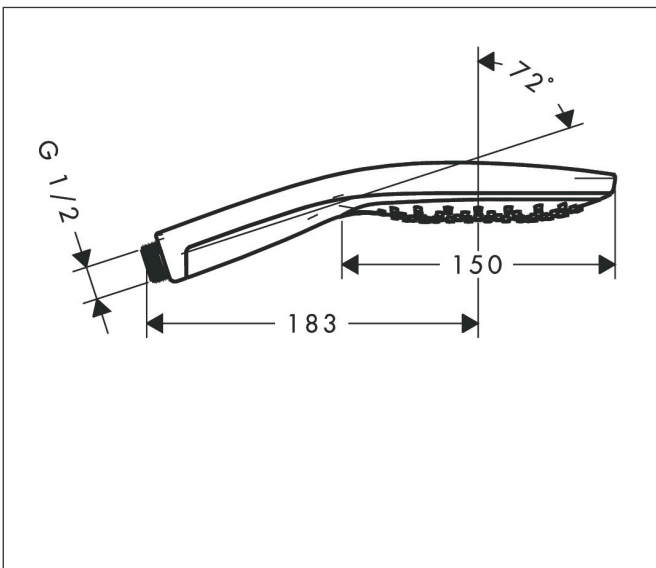

Varumärke	hansgrohe
Art. Namn	<b>Raindance Select S</b> Handdusch 150 3jet
Art. Nr.	28587400
RSK-nr.	8376867
Ytskikt	Vit/Krom
Pos	1

## Funktioner

- duschhuvud storlek: 150 mm
- stråltyp: RainAir, CaresseAir, mix
- bekväm stråltypsomställning via Select-knapp
- maximal flödesmängd vid 3 bar: 16,4 l/min
- funktion från: 11,4 l/min
- handduschen bör inte kombineras med en duschhållare med två steg
- handdusch med 2-skalskonstruktion
- med isolerat vattenflöde
- sköljbar skärmtätning
- anslutningsgänga: G 1/2"
- lämplig för genomströmningsberedare
- flödesklass: B