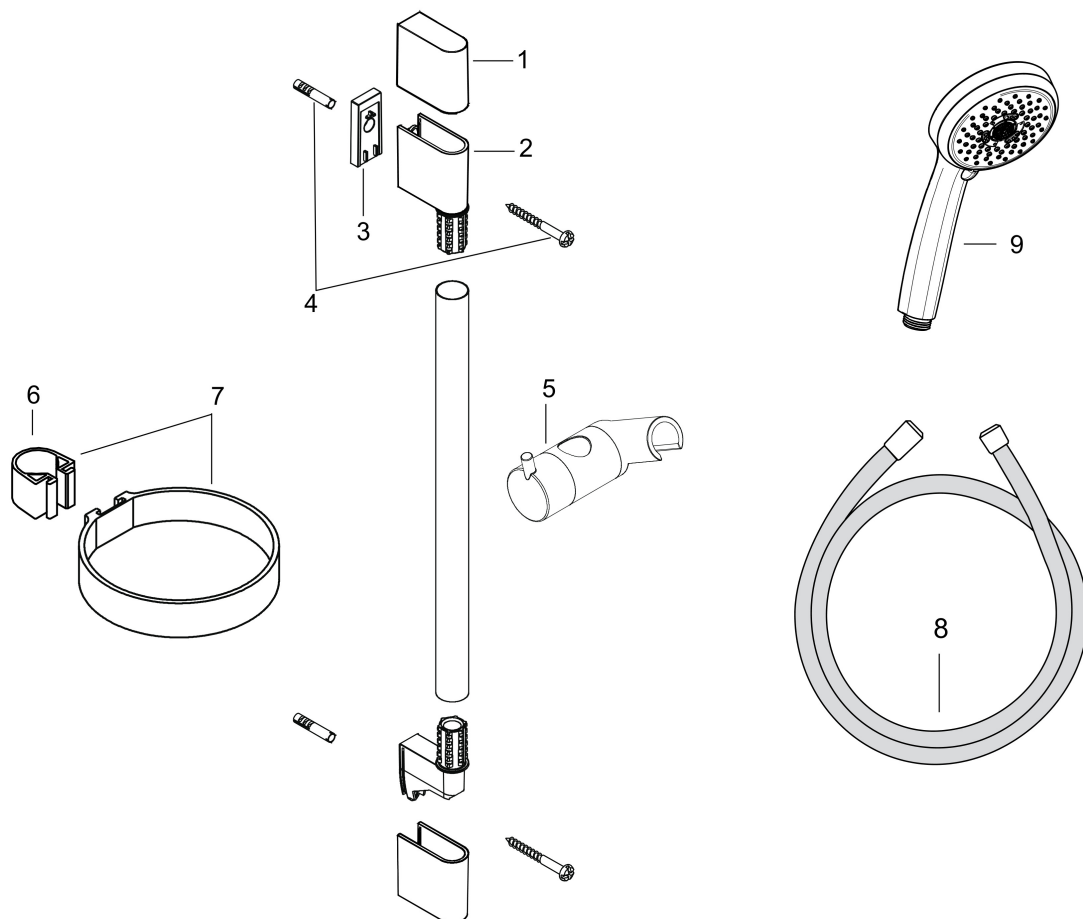

## Funktioner

- består av: handdusch, duschstång, duschslang, glidfäste, tvålkopp
- duschhuvud storlek: 100 mm
- stråltyp: Rain, MonoRain, Massagestråle
- stråltypsombeställning med vridbar strålskiva
- 90° justerbar handduschhållare, svänger till vänster och höger, upp och ner
- maximal flödesmängd vid 3 bar: 19 l/min
- väggfästen av plast
- stångens form: rund
- rörlängd: 958 mm
- duschstång diameter: 22 mm
- borravstånd: 915 mm
- kuller förhindrar att slangen vrider sig

## Stråltyper

Varumärke hansgrohe  
 Art. Namn **Croma 100** Duschset Multi med duschstång 90 cm och tvålköpp  
 Art. Nr. 27774000  
 RSK-nr. 8376880  
 Ytskikt Krom  
 Pos 1

## Flödesdiagram

- 1 Mono
- 2 Massage
- 3 Rain

Örbrukningsvärdena uppmättes under användning med de tillhörande armaturerna (termostat/blandare/infälld ventil).

Varumärke	hansgrohe
Art. Namn	<b>Croma 100</b> Duschset Multi med duschstång 90 cm och tvålköpp
Art. Nr.	27774000
RSK-nr.	8376880
Ytsikt	Krom
Pos	1

## Reservdelsritning för byggnadsår: >10/06

Varumärke hansgrohe  
 Art. Namn **Croma 100** Duschset Multi med duschstång 90 cm och tvålköpp  
 Art. Nr. 27774000  
 RSK-nr. 8376880  
 Ytskikt Krom  
 Pos 1