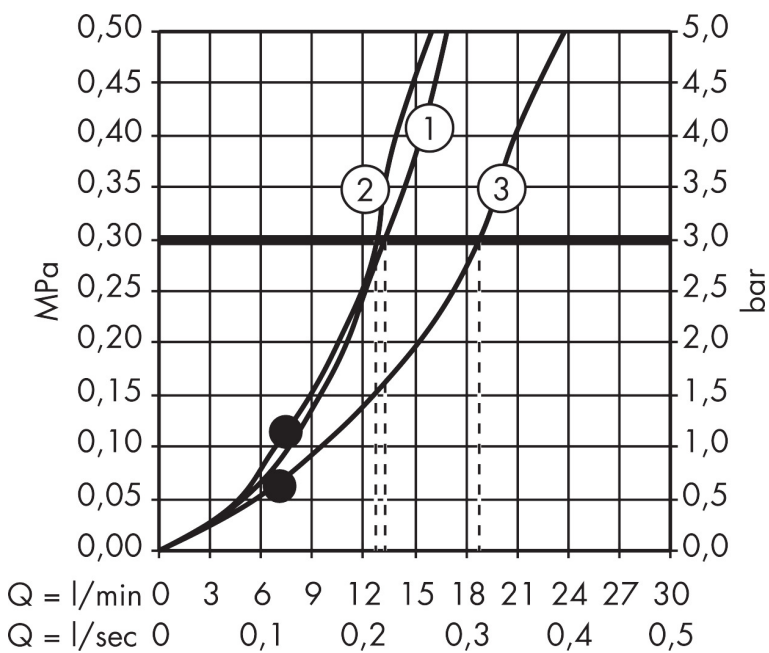

Varumärke hansgrohe
Art. Namn **Croma 100** Duschset Multi med duschstång 90 cm och tvålköpp
Art. Nr. 27774000
RSK-nr. 8376880
Ytskikt Krom
Pos 1

Flödesdiagram

- 1 Mono
- 2 Massage
- 3 Rain

Örbrukningsvärdena uppmättes under användning med de tillhörande armaturerna (termostat/blandare/infälld ventil).