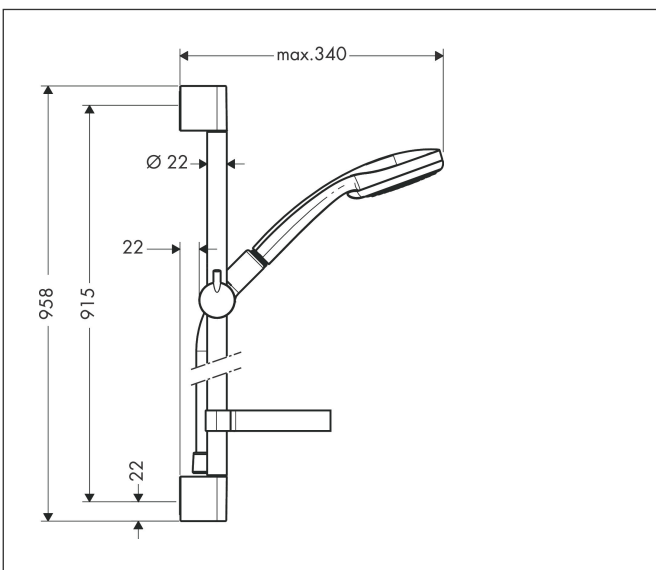

Varumärke	hansgrohe
Art. Namn	<b>Croma 100</b> Duschset Multi med duschstång 90 cm och tvålkopp
Art. Nr.	27774000
RSK-nr.	8376880
Ytsikt	Krom
Pos	1

## Funktioner

- består av: handdusch, duschstång, duschslang, glidfäste, tvålkopp
- duschhuvud storlek: 100 mm
- stråltyp: Rain, MonoRain, Massagestråle
- stråltypsombeställning med vridbar strålskiva
- 90° justerbar handduschhållare, svänger till vänster och höger, upp och ner
- maximal flödesmängd vid 3 bar: 19 l/min
- väggfästen av plast
- stångens form: rund
- rörlängd: 958 mm
- duschstång diameter: 22 mm
- borravstånd: 915 mm
- kuller förhindrar att slangen vrider sig

## Stråltyper

Varumärke hansgrohe  
 Art. Namn **Croma 100** Duschset Multi med duschstång 90 cm och tvålköpp  
 Art. Nr. 27774000  
 RSK-nr. 8376880  
 Ytskikt Krom  
 Pos 1

## Reservdelsritning för byggnadsår: >10/06

Varumärke hansgrohe  
 Art. Namn **Croma 100** Duschset Multi med duschstång 90 cm och tvålköpp  
 Art. Nr. 27774000  
 RSK-nr. 8376880  
 Ytskikt Krom  
 Pos 1