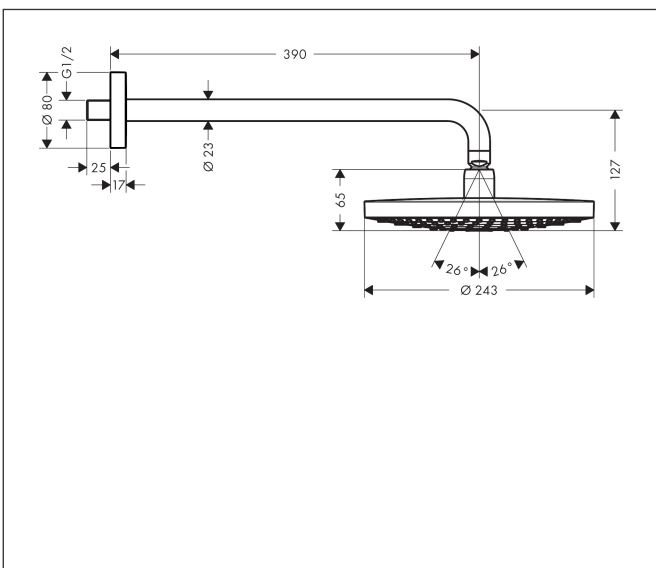

Ritning

Teknologi

Stråltyper

Certifikat