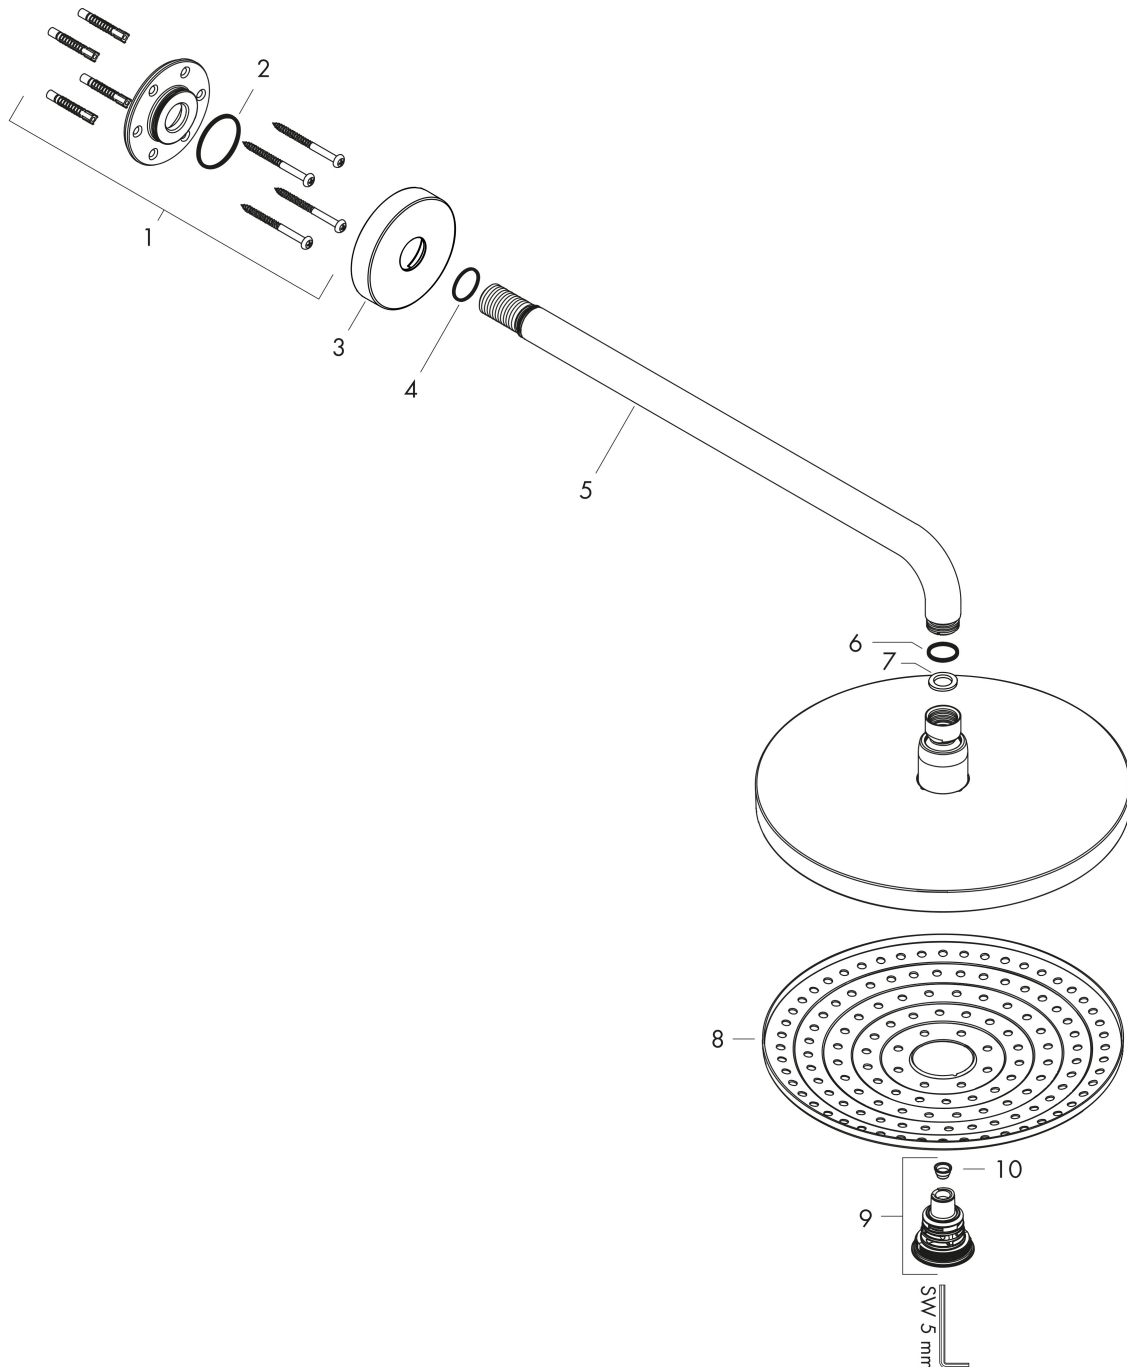

|           |  |
|-----------|--|
| Varumärke | hansgrohe  |
| Art. Namn | <b>Raindance Select S</b> Huvuddusch 240 2jet med duscharm för väggmontage 39 cm |
| Art. Nr.  | 26466000   |
| RSK-nr.   | 8376901  |
| Ytsikt    | Krom   |
| Pos       | 1  |

## Funktioner

- består av: huvuddusch, duscharm
- duschhuvud storlek: 243 mm
- stråltyp: RainAir, Rain
- flödesmängd Rain (vid 3 bar): 17 l/min
- flödesmängd RainAir (vid 3 bar): 16 l/min
- funktion från: 9 l/min
- maximal flödesmängd vid 3 bar: 17 l/min
- Select omställning på huvudduschen
- huvuddusch med justerbar vinkel
- material strålskiva: metall
- strålskivans yta: krom
- strålskiva avtagbar för rengöring
- duscharmlängd: 390 mm
- installation: väggmonterad
- anslutningsgänga: G 1/2"
- lämplig för genomströmningsberedare

## Flödesdiagram

- 1 Rain
- 2 RainAir

Örbrukningsvärdena uppmättes under användning med de tillhörande armaturerna (termostat/blandare/infälld ventil).

|           |  |
|-----------|--|
| Varumärke | hansgrohe  |
| Art. Namn | <b>Raindance Select S</b> Huvuddusch 240 2jet med duscharm för väggmontage 39 cm |
| Art. Nr.  | 26466000   |
| RSK-nr.   | 8376901  |
| Ytskikt   | Krom   |
| Pos       | 1  |

## Reservdelsritning för byggnadsår: >02/18

Varumärke hansgrohe  
 Art. Namn **Raindance Select S** Huvuddusch 240 2jet med duscharm för väggmontage 39 cm  
 Art. Nr. 26466000  
 RSK-nr. 8376901  
 Ytskikt Krom  
 Pos 1