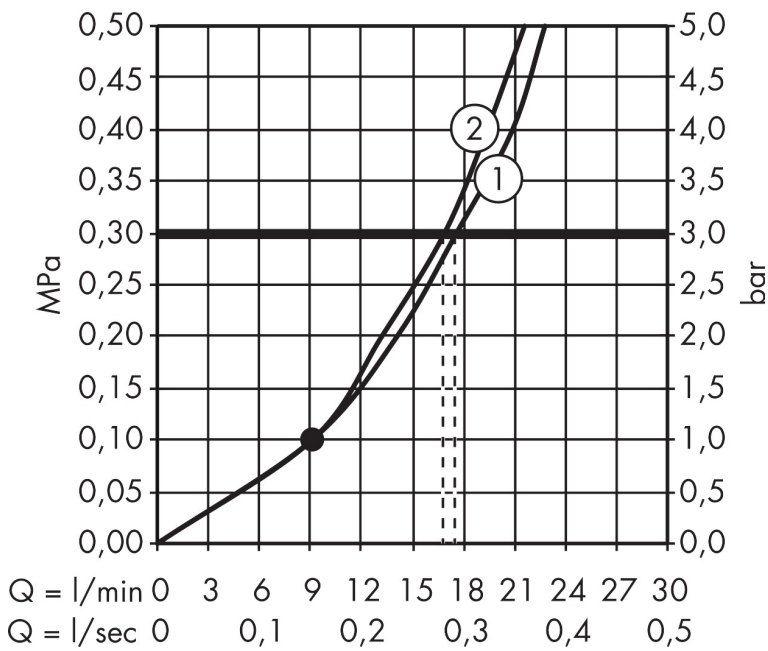

Varumärke	hansgrohe
Art. Namn	Raindance Select S Huvuddusch 240 2jet med duscharm för väggmontage 39 cm
Art. Nr.	26466000
RSK-nr.	8376901
Ytskikt	Krom
Pos	1

Flödesdiagram

- 1 Rain
- 2 RainAir

Örbrukningsvärdena uppmättes under användning med de tillhörande armaturerna (termostat/blandare/infälld ventil).