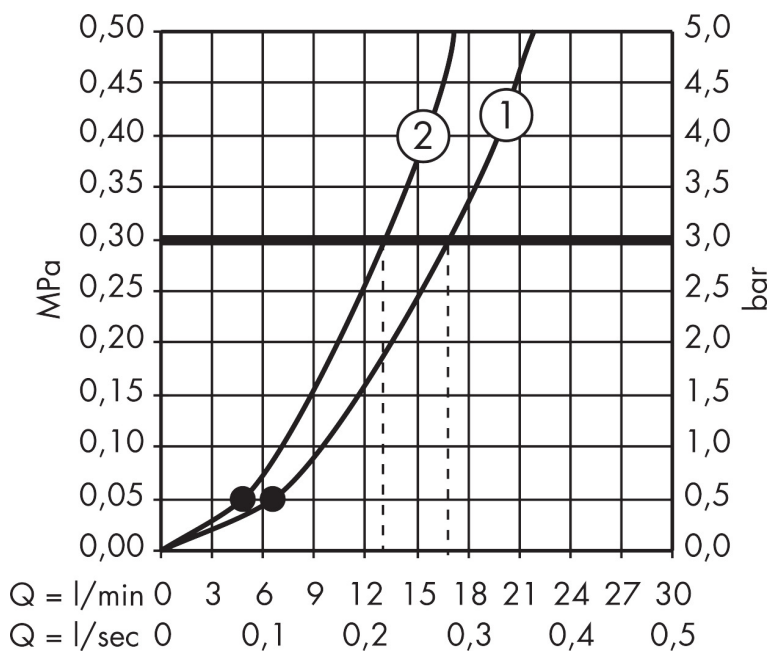

Varumärke	hansgrohe
Art. Namn	Crometta 85 Duschset Vario med duschstång 90 cm
Art. Nr.	27762000
RSK-nr.	8376926
Ytsikt	Krom
Pos	1

Produktbild

Funktioner

- består av: handdusch, duschstång, duschslang, glidfäste
- duschhuvud storlek: 85 mm
- stråltyp: normalstråle, variostråle
- stråltypsombeställning med vridbar strålskiva
- 90° justerbar handduschhållare, svänger till vänster och höger, upp och ner
- maximal flödesmängd vid 3 bar: 17 l/min
- väggfästen av plast
- stångens form: rund
- rörlängd: 959 mm
- duschstång diameter: 22 mm
- borrvstånd: 915 mm

Ritning

Teknologi

Stråltyper

Certifikat

Varumärke hansgrohe
 Art. Namn **Crometta 85** Duschset Vario med duschstång 90 cm
 Art. Nr. 27762000
 RSK-nr. 8376926
 Ytskikt Krom
 Pos 1

Flödesdiagram

1 Normal
 2 Vario

Örbrukningsvärdena uppmättes under användning med de tillhörande armaturerna (termostat/blandare/infälld ventil).

Varumärke	hansgrohe
Art. Namn	Crometta 85 Duschset Vario med duschstång 90 cm
Art. Nr.	27762000
RSK-nr.	8376926
Ytsikt	Krom
Pos	1