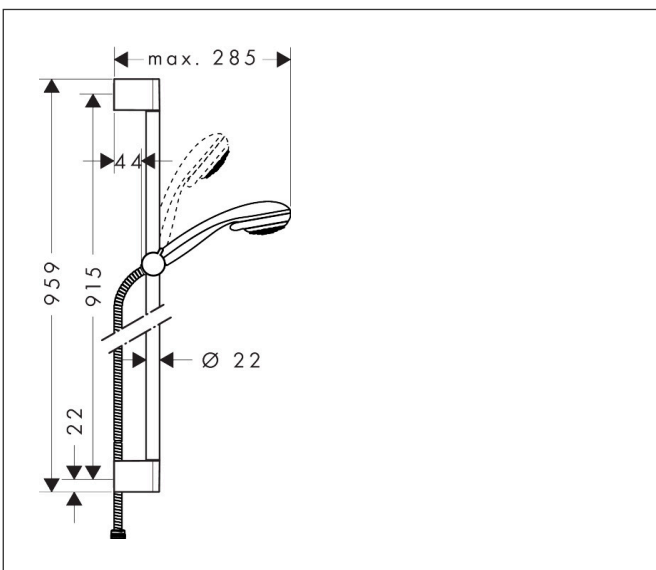

Varumärke	hansgrohe
Art. Namn	Crometta 85 Duschset Vario med duschstång 90 cm
Art. Nr.	27762000
RSK-nr.	8376926
Ytsikt	Krom
Pos	1

Produktbild

Funktioner

- består av: handdusch, duschstång, duschslang, glidfäste
- duschhuvud storlek: 85 mm
- stråltyp: normalstråle, variostråle
- stråltypsombeställning med vridbar strålskiva
- 90° justerbar handduschhållare, svänger till vänster och höger, upp och ner
- maximal flödesmängd vid 3 bar: 17 l/min
- väggfästen av plast
- stångens form: rund
- rörlängd: 959 mm
- duschstång diameter: 22 mm
- borrvstånd: 915 mm

Ritning

Teknologi

Stråltyper

Certifikat

Varumärke hansgrohe
 Art. Namn **Crometta 85** Duschset Vario med duschstång 90 cm
 Art. Nr. 27762000
 RSK-nr. 8376926
 Ytskikt Krom
 Pos 1

Flödesdiagram

1 Normal
 2 Vario

Örbrukningsvärdena uppmättes under användning med de tillhörande armaturerna (termostat/blandare/infälld ventil).

Varumärke	hansgrohe
Art. Namn	Crometta 85 Duschset Vario med duschstång 90 cm
Art. Nr.	27762000
RSK-nr.	8376926
Ytsikt	Krom
Pos	1

Reservdelsritning för byggnadsår: >06/08

Varumärke hansgrohe
 Art. Namn **Crometta 85** Duschset Vario med duschstång 90 cm
 Art. Nr. 27762000
 RSK-nr. 8376926
 Ytskikt Krom
 Pos 1

Reservdelista för byggnadsår: >06/08