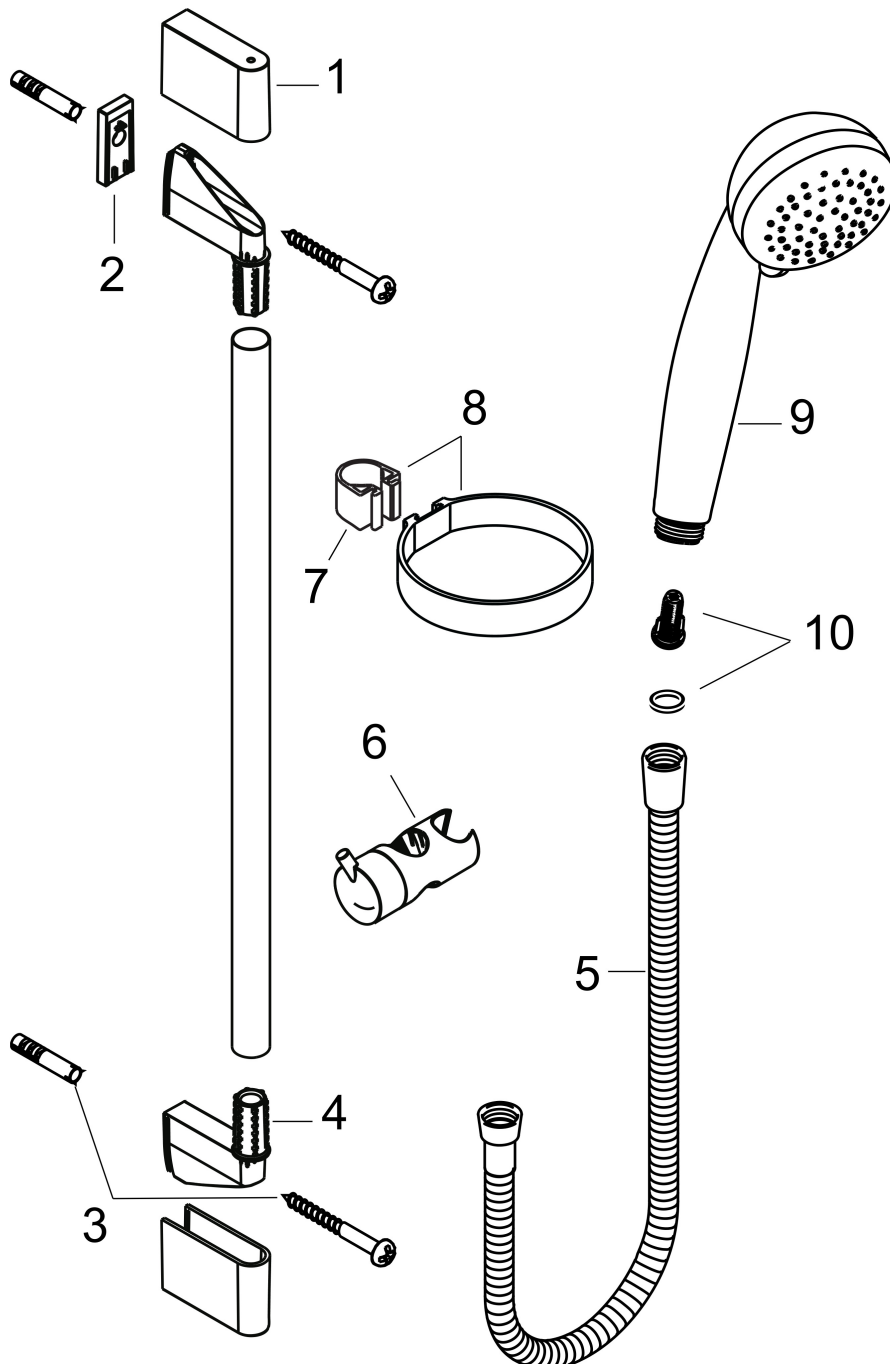

Varumärke	hansgrohe
Art. Namn	Crometta 85 Duschset Vario med duschstång 90 cm
Art. Nr.	27762000
RSK-nr.	8376926
Ytsikt	Krom
Pos	1

Produktbild

Funktioner

- består av: handdusch, duschstång, duschslang, glidfäste
- duschhuvud storlek: 85 mm
- stråltyp: normalstråle, variostråle
- stråltypsombeställning med vridbar strålskiva
- 90° justerbar handduschhållare, svänger till vänster och höger, upp och ner
- maximal flödesmängd vid 3 bar: 17 l/min
- väggfästen av plast
- stångens form: rund
- rörlängd: 959 mm
- duschstång diameter: 22 mm
- borrvstånd: 915 mm

Ritning

Teknologi

Stråltyper

Certifikat

Varumärke hansgrohe
 Art. Namn **Crometta 85** Duschset Vario med duschstång 90 cm
 Art. Nr. 27762000
 RSK-nr. 8376926
 Ytskikt Krom
 Pos 1

Flödesdiagram

1 Normal
 2 Vario

Örbrukningsvärdena uppmättes under användning med de tillhörande armaturerna (termostat/blandare/infälld ventil).

Varumärke	hansgrohe
Art. Namn	Crometta 85 Duschset Vario med duschstång 90 cm
Art. Nr.	27762000
RSK-nr.	8376926
Ytsikt	Krom
Pos	1

Reservdelsritning för byggnadsår: >06/08

Varumärke hansgrohe
 Art. Namn **Crometta 85** Duschset Vario med duschstång 90 cm
 Art. Nr. 27762000
 RSK-nr. 8376926
 Ytskikt Krom
 Pos 1

Reservdelista för byggnadsår: >06/08