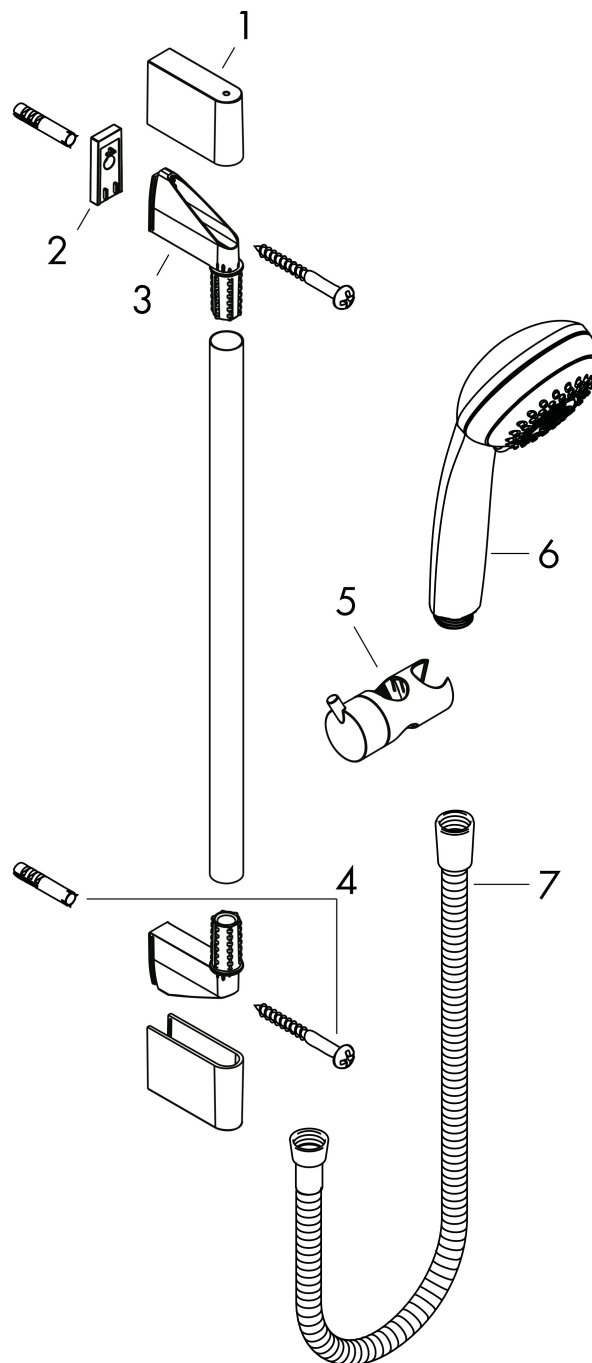

Varumärke	hansgrohe
Art. Namn	Crometta 85 Duschset 1jet med duschstång 90 cm
Art. Nr.	27729000
RSK-nr.	8376927
Ytsikt	Krom
Pos	1

Produktbild

Funktioner

- består av: handdusch, duschstång, duschslang, glidfäste
- duschhuvud storlek: 85 mm
- stråltyp: normalstråle
- 90° justerbar handduschhållare, svänger till vänster och höger, upp och ner
- maximal flödesmängd vid 3 bar: 16 l/min
- väggfästen av plast
- stångens form: rund
- rörlängd: 959 mm
- duschstång diameter: 22 mm
- borrvstånd: 915 mm

Ritning

Teknologi

Stråltyper

Varumärke	hansgrohe
Art. Namn	Crometta 85 Duschset 1jet med duschstång 90 cm
Art. Nr.	27729000
RSK-nr.	8376927
Ytskikt	Krom
Pos	1

Flödesdiagram

Örbrukningsvärdena uppmättes under användning med de tillhörande armaturerna (termostat/blandare/infälld ventil).

Varumärke	hansgrohe
Art. Namn	Crometta 85 Duschset 1jet med duschstång 90 cm
Art. Nr.	27729000
RSK-nr.	8376927
Ytskikt	Krom
Pos	1

Reservdelsritning för byggnadsår: >06/11

Varumärke hansgrohe
 Art. Namn **Crometta 85** Duschset 1jet med duschstång 90 cm
 Art. Nr. 27729000
 RSK-nr. 8376927
 Ytskikt Krom
 Pos 1

Reservdelstilla för byggnadsår: >06/11

Pos.	Beskrivning	Art.nr.
1	null	95217000
2	distansbricka 7 mm	97450000
3	Monteringsbeslag	95218000
4	Fästdelar	96179000
5	Glider kompl.	95160000
6	Handduschset	28585000
7	Duschslang Metaflex'C 1,60 m	28266000