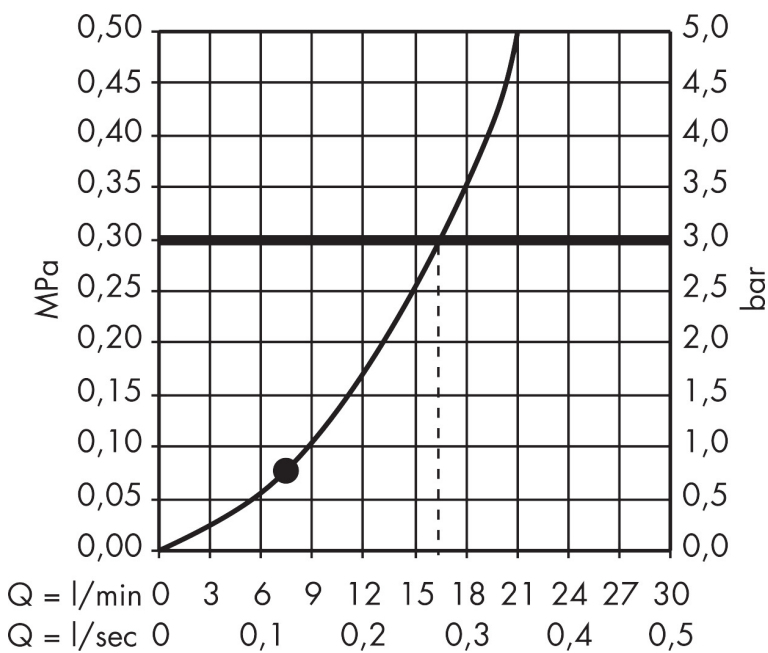

Varumärke	hansgrohe
Art. Namn	Crometta 85 Duschset 1jet med duschstång 90 cm
Art. Nr.	27729000
RSK-nr.	8376927
Ytsikt	Krom
Pos	1

Produktbild

Funktioner

- består av: handdusch, duschstång, duschslang, glidfäste
- duschhuvud storlek: 85 mm
- stråltyp: normalstråle
- 90° justerbar handduschhållare, svänger till vänster och höger, upp och ner
- maximal flödesmängd vid 3 bar: 16 l/min
- väggfästen av plast
- stångens form: rund
- rörlängd: 959 mm
- duschstång diameter: 22 mm
- borrvstånd: 915 mm

Ritning

Teknologi

Stråltyper

Varumärke	hansgrohe
Art. Namn	Crometta 85 Duschset 1jet med duschstång 90 cm
Art. Nr.	27729000
RSK-nr.	8376927
Ytskikt	Krom
Pos	1

Flödesdiagram

Örbrukningsvärdena uppmättes under användning med de tillhörande armaturerna (termostat/blandare/infälld ventil).

Varumärke	hansgrohe
Art. Namn	Crometta 85 Duschset 1jet med duschstång 90 cm
Art. Nr.	27729000
RSK-nr.	8376927
Ytskikt	Krom
Pos	1

Reservdelsritning för byggnadsår: >06/11

Varumärke hansgrohe
 Art. Namn **Crometta 85** Duschset 1jet med duschstång 90 cm
 Art. Nr. 27729000
 RSK-nr. 8376927
 Ytskikt Krom
 Pos 1