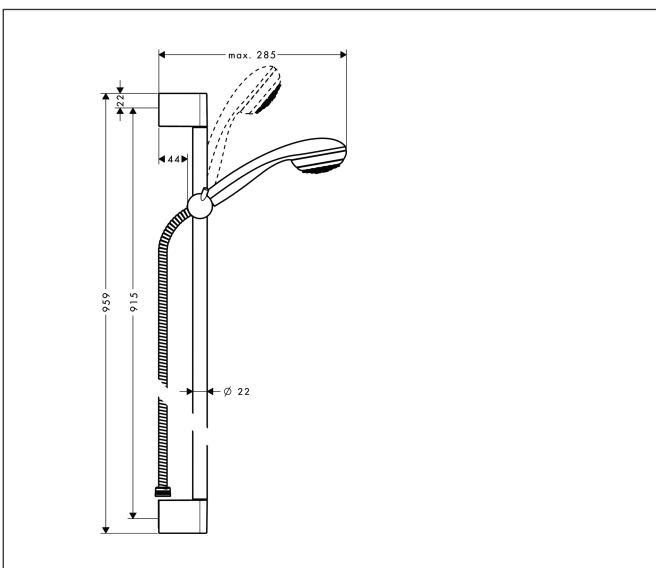

Varumärke	hansgrohe
Art. Namn	Crometta 85 Duschset 1jet med duschstång 90 cm
Art. Nr.	27729000
RSK-nr.	8376927
Ytsikt	Krom
Pos	1

Produktbild

Funktioner

- består av: handdusch, duschstång, duschslang, glidfäste
- duschhuvud storlek: 85 mm
- stråltyp: normalstråle
- 90° justerbar handduschhållare, svänger till vänster och höger, upp och ner
- maximal flödesmängd vid 3 bar: 16 l/min
- väggfästen av plast
- stångens form: rund
- rörlängd: 959 mm
- duschstång diameter: 22 mm
- borrvstånd: 915 mm

Ritning

Teknologi

Stråltyper

Varumärke	hansgrohe
Art. Namn	Crometta 85 Duschset 1jet med duschstång 90 cm
Art. Nr.	27729000
RSK-nr.	8376927
Ytskikt	Krom
Pos	1

Flödesdiagram

Örbrukningsvärdena uppmättes under användning med de tillhörande armaturerna (termostat/blandare/infälld ventil).

Varumärke	hansgrohe
Art. Namn	Crometta 85 Duschset 1jet med duschstång 90 cm
Art. Nr.	27729000
RSK-nr.	8376927
Ytskikt	Krom
Pos	1

Reservdelsritning för byggnadsår: >06/11

Varumärke hansgrohe
 Art. Namn **Crometta 85** Duschset 1jet med duschstång 90 cm
 Art. Nr. 27729000
 RSK-nr. 8376927
 Ytskikt Krom
 Pos 1

Reservdelstilla för byggnadsår: >06/11

Pos.	Beskrivning	Art.nr.
1	null	95217000
2	distansbricka 7 mm	97450000
3	Monteringsbeslag	95218000
4	Fästdelar	96179000
5	Glider kompl.	95160000
6	Handduschset	28585000
7	Duschslang Metaflex'C 1,60 m	28266000