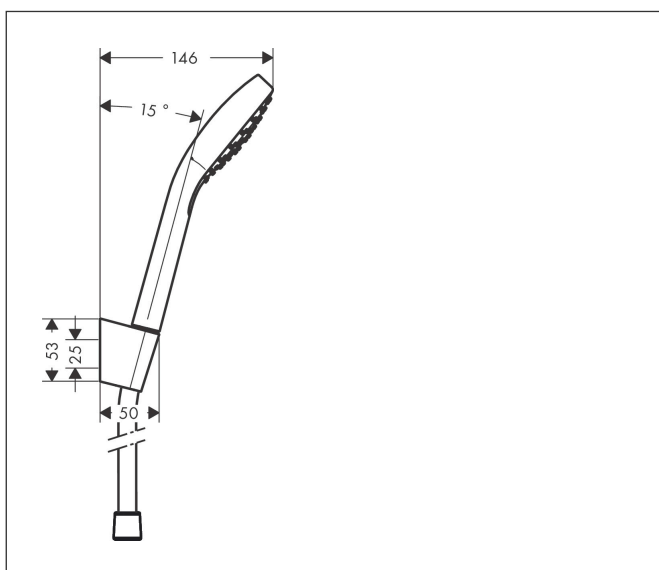

Varumärke	hansgrohe
Art. Namn	Croma Select E Duschhållareset 1jet med duschslang 125 cm
Art. Nr.	26424400
RSK-nr.	8376938
Ytskikt	Vit/Krom
Pos	1

Produktbild

Funktioner

- består av: handdusch, duschhållare, duschslang
- duschhuvud storlek: 110 mm
- stråltyp: Rain
- maximal flödesmängd vid 3 bar: 16 l/min
- duschslang med konformad mutter i båda ändarna
- kulle förhindrar att slangen vrider sig
- duschslangens längd: 1250 mm
- integrerad hållare
- duschhållare av plast
- väggmontering: monteras med skruvar
- sköljbar skärmtätning

Ritning

Teknologi

Stråltyper

Varumärke	hansgrohe
Art. Namn	Croma Select E Duschhållareset 1jet med duschslang 125 cm
Art. Nr.	26424400
RSK-nr.	8376938
Ytskikt	Vit/Krom
Pos	1

Flödesdiagram

Örbrukningsvärdena uppmättes under användning med de tillhörande armaturerna (termostat/blandare/infälld ventil).