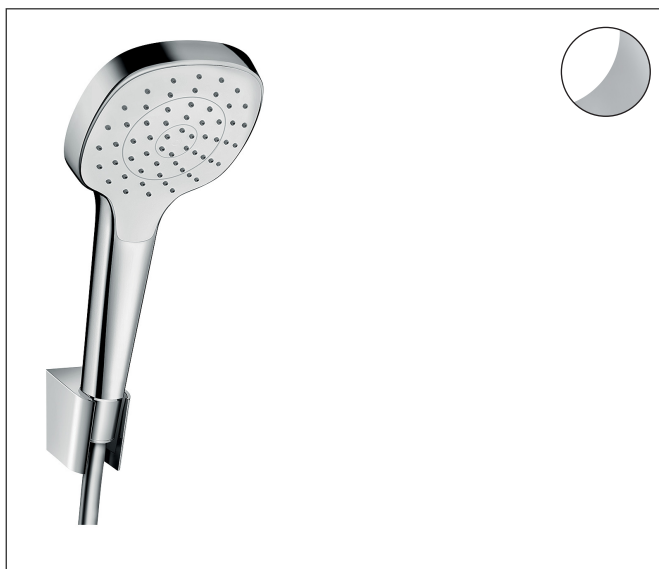

Varumärke	hansgrohe
Art. Namn	Croma Select E Duschhållareset 1jet med duschslang 125 cm
Art. Nr.	26424400
RSK-nr.	8376938
Ytskikt	Vit/Krom
Pos	1

Produktbild

Funktioner

- består av: handdusch, duschhållare, duschslang
- duschhuvud storlek: 110 mm
- stråltyp: Rain
- maximal flödesmängd vid 3 bar: 16 l/min
- duschslang med konformad mutter i båda ändarna
- kulle förhindrar att slangen vrider sig
- duschslangens längd: 1250 mm
- integrerad hållare
- duschhållare av plast
- väggmontering: monteras med skruvar
- sköljbar skärmtätning

Ritning

Teknologi

Stråltyper

Varumärke	hansgrohe
Art. Namn	Croma Select E Duschhållareset 1jet med duschslang 125 cm
Art. Nr.	26424400
RSK-nr.	8376938
Ytskikt	Vit/Krom
Pos	1

Flödesdiagram

Örbrukningsvärdena uppmättes under användning med de tillhörande armaturerna (termostat/blandare/infälld ventil).