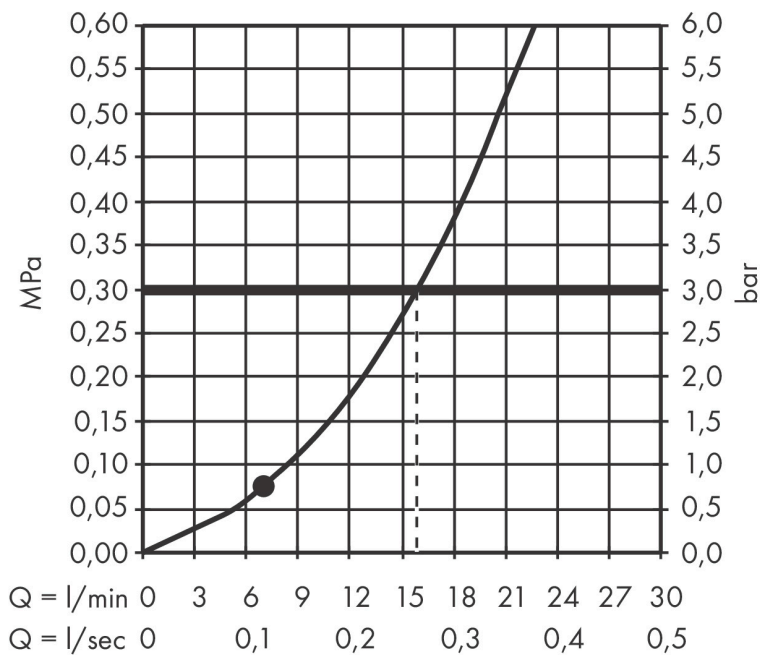

Varumärke	hansgrohe
Art. Namn	Croma Select E Duschhållareset 1jet med duschslang 125 cm
Art. Nr.	26424400
RSK-nr.	8376938
Ytskikt	Vit/Krom
Pos	1

Produktbild

Funktioner

- består av: handdusch, duschhållare, duschslang
- duschhuvud storlek: 110 mm
- stråltyp: Rain
- maximal flödesmängd vid 3 bar: 16 l/min
- duschslang med konformad mutter i båda ändarna
- kulle förhindrar att slangen vrider sig
- duschslangens längd: 1250 mm
- integrerad hållare
- duschhållare av plast
- väggmontering: monteras med skruvar
- sköljbar skärmtätning

Ritning

Teknologi

Stråltyper

Varumärke	hansgrohe
Art. Namn	Croma Select E Duschhållareset 1jet med duschslang 125 cm
Art. Nr.	26424400
RSK-nr.	8376938
Ytskikt	Vit/Krom
Pos	1

Flödesdiagram

Örbrukningsvärdena uppmättes under användning med de tillhörande armaturerna (termostat/blandare/infälld ventil).