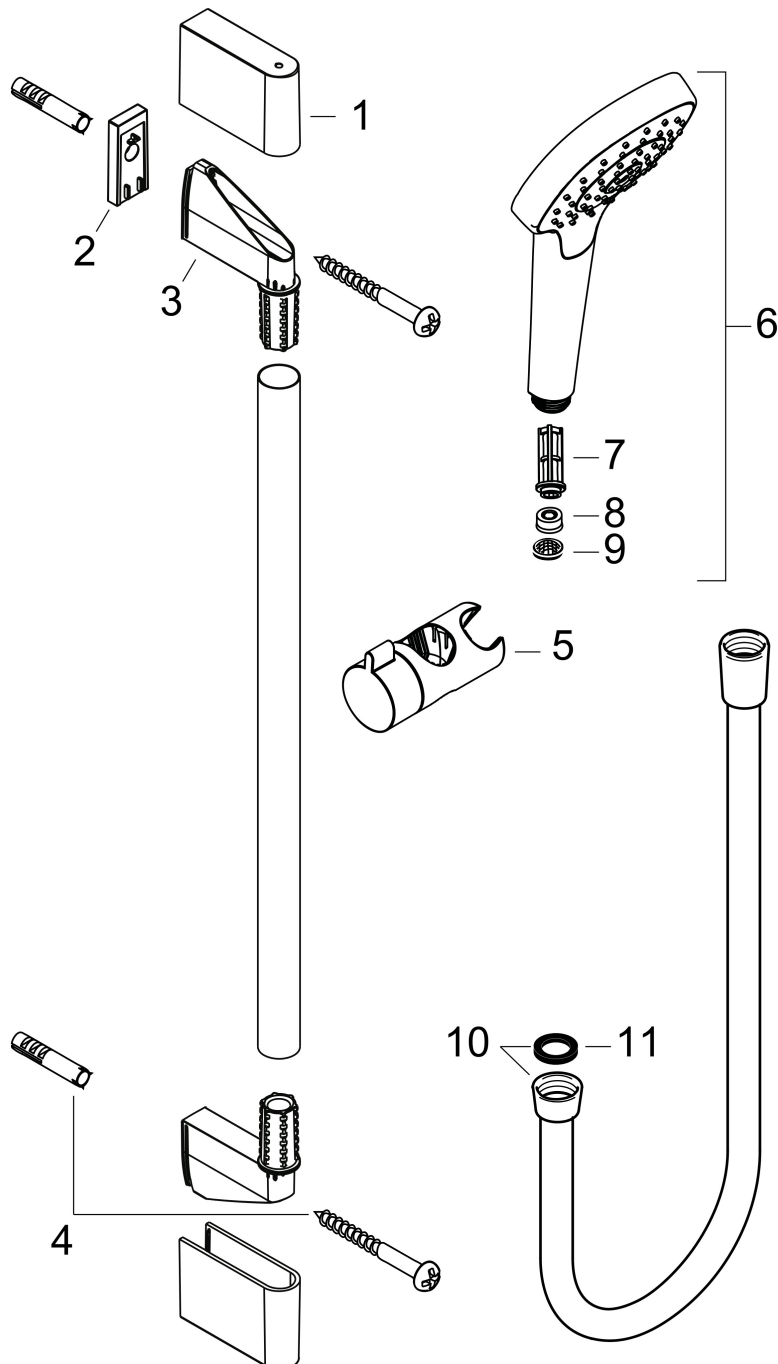

Varumärke	hansgrohe
Art. Namn	Croma Select E Duschset Vario EcoSmart med duschstång 90 cm
Art. Nr.	26593400
RSK-nr.	8376940
Ytskikt	Vit/Krom
Pos	1

Produktbild

Funktioner

- består av: handdusch, duschstång, duschslang, glidfäste
- duschhuvud storlek: 110 mm
- stråltyp: TurboRain, IntenseRain, Rain
- bekväm stråltypsinställning via Select-knapp
- handduschhållarens lutningsvinkel kan justeras med 45°
- maximal flödesmängd vid 3 bar: 9 l/min
- väggfästen av plast
- stångens form: rund
- rörlängd: 959 mm
- duschstång diameter: 22 mm
- borrvstånd: 915 mm
- kulle förhindrar att slangen vrider sig
- LEED: baslinje - max. 9,5 l/min
- BREEAM: nivå 1 - max. 10,0 l/min

Ritning

Teknologi

Stråltyper

Varumärke hansgrohe
 Art. Namn **Croma Select E** Duschset Vario EcoSmart med duschstång 90 cm
 Art. Nr. 26593400
 RSK-nr. 8376940
 Ytskikt Vit/Krom
 Pos 1

Flödesdiagram

- 1 TurboRain
- 2 IntenseRain
- 3 Rain

Örbrukningsvärdena uppmättes under användning med de tillhörande armaturerna (termostat/blandare/infälld ventil).

Varumärke	hansgrohe
Art. Namn	Croma Select E Duschset Vario EcoSmart med duschstång 90 cm
Art. Nr.	26593400
RSK-nr.	8376940
Ytskikt	Vit/Krom
Pos	1

Reservdelsritning för byggnadsår: >11/14

Varumärke hansgrohe
 Art. Namn **Croma Select E** Duschset Vario EcoSmart med duschstång 90 cm
 Art. Nr. 26593400
 RSK-nr. 8376940
 Ytskikt Vit/Krom
 Pos 1

Reservdelstlista för byggnadsår: >11/14