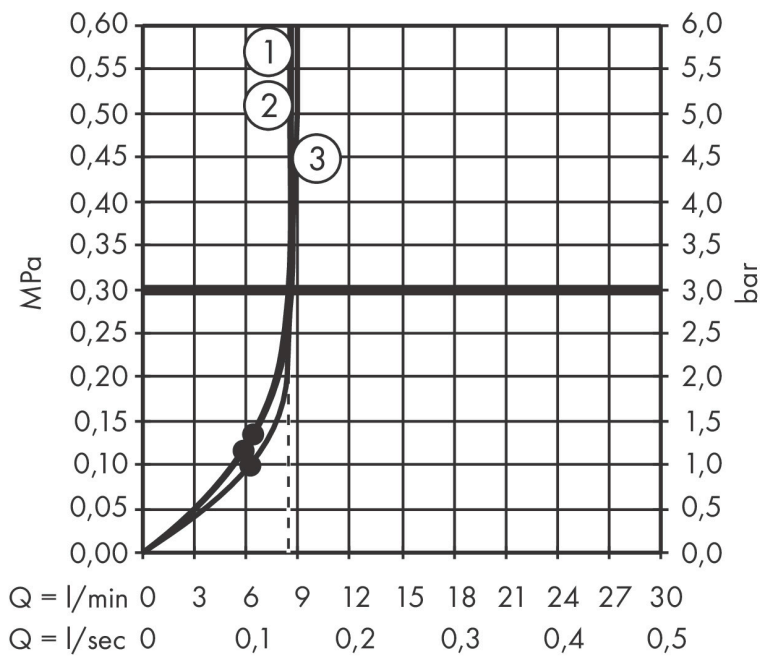

Varumärke	hansgrohe
Art. Namn	Croma Select E Duschset Vario EcoSmart med duschstång 90 cm
Art. Nr.	26593400
RSK-nr.	8376940
Ytskikt	Vit/Krom
Pos	1

Produktbild

Funktioner

- består av: handdusch, duschstång, duschslang, glidfäste
- duschhuvud storlek: 110 mm
- stråltyp: TurboRain, IntenseRain, Rain
- bekväm stråltypsinställning via Select-knapp
- handduschhållarens lutningsvinkel kan justeras med 45°
- maximal flödesmängd vid 3 bar: 9 l/min
- väggfästen av plast
- stångens form: rund
- rörlängd: 959 mm
- duschstång diameter: 22 mm
- borrvstånd: 915 mm
- kulle förhindrar att slangen vrider sig
- LEED: baslinje - max. 9,5 l/min
- BREEAM: nivå 1 - max. 10,0 l/min

Ritning

Teknologi

Stråltyper

Varumärke hansgrohe
 Art. Namn **Croma Select E** Duschset Vario EcoSmart med duschstång 90 cm
 Art. Nr. 26593400
 RSK-nr. 8376940
 Ytskikt Vit/Krom
 Pos 1

Flödesdiagram

- 1 TurboRain
- 2 IntenseRain
- 3 Rain

Örbrukningsvärdena uppmättes under användning med de tillhörande armaturerna (termostat/blandare/infälld ventil).

Varumärke	hansgrohe
Art. Namn	Croma Select E Duschset Vario EcoSmart med duschstång 90 cm
Art. Nr.	26593400
RSK-nr.	8376940
Ytskikt	Vit/Krom
Pos	1