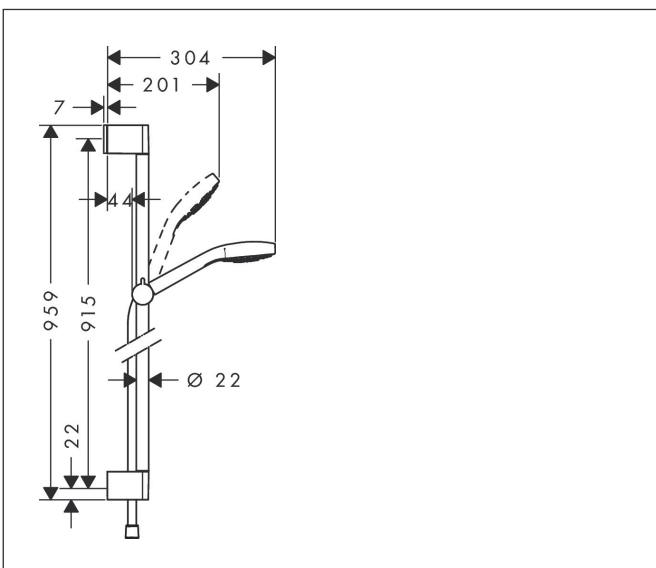

Varumärke	hansgrohe
Art. Namn	Croma Select E Duschset Vario EcoSmart med duschstång 90 cm
Art. Nr.	26593400
RSK-nr.	8376940
Ytskikt	Vit/Krom
Pos	1

Produktbild

Funktioner

- består av: handdusch, duschstång, duschslang, glidfäste
- duschhuvud storlek: 110 mm
- stråltyp: TurboRain, IntenseRain, Rain
- bekväm stråltypsinställning via Select-knapp
- handduschhållarens lutningsvinkel kan justeras med 45°
- maximal flödesmängd vid 3 bar: 9 l/min
- väggfästen av plast
- stångens form: rund
- rörlängd: 959 mm
- duschstång diameter: 22 mm
- borrvstånd: 915 mm
- kulle förhindrar att slangen vrider sig
- LEED: baslinje - max. 9,5 l/min
- BREEAM: nivå 1 - max. 10,0 l/min

Ritning

Teknologi

Stråltyper

Varumärke hansgrohe
 Art. Namn **Croma Select E** Duschset Vario EcoSmart med duschstång 90 cm
 Art. Nr. 26593400
 RSK-nr. 8376940
 Ytskikt Vit/Krom
 Pos 1

Flödesdiagram

- 1 TurboRain
- 2 IntenseRain
- 3 Rain

Örbrukningsvärdena uppmättes under användning med de tillhörande armaturerna (termostat/blandare/infälld ventil).

Varumärke	hansgrohe
Art. Namn	Croma Select E Duschset Vario EcoSmart med duschstång 90 cm
Art. Nr.	26593400
RSK-nr.	8376940
Ytskikt	Vit/Krom
Pos	1

Reservdelsritning för byggnadsår: >11/14

Varumärke hansgrohe
 Art. Namn **Croma Select E** Duschset Vario EcoSmart med duschstång 90 cm
 Art. Nr. 26593400
 RSK-nr. 8376940
 Ytskikt Vit/Krom
 Pos 1

Reservdelstlista för byggnadsår: >11/14