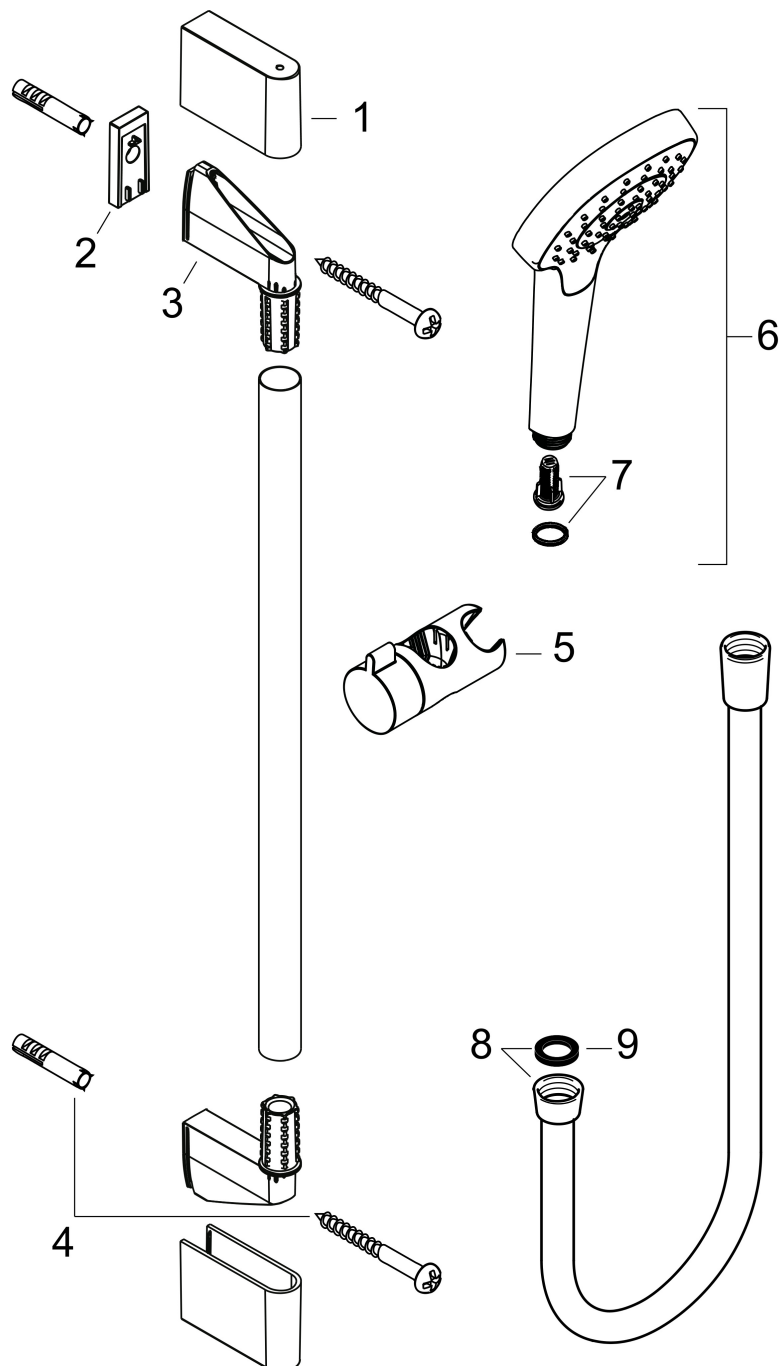

Funktioner

- består av: handdusch, duschstång, duschslang, glidfäste
- duschhuvud storlek: 110 mm
- stråltyp: Rain
- handduschhållarens lutningsvinkel kan justeras med 45°
- maximal flödesmängd vid 3 bar: 16 l/min
- väggfästen av plast
- stångens form: rund
- rörlängd: 959 mm
- duschstång diameter: 22 mm
- borrvstånd: 915 mm
- kulle förhindrar att slangen vrider sig

Ritning

Teknologi

Stråltyper

Varumärke hansgrohe
 Art. Namn **Croma Select E** Duschset 1jet med duschstång 90 cm
 Art. Nr. 26594400
 RSK-nr. 8376941
 Ytskikt Vit/Krom
 Pos 1

Flödesdiagram

Örbrukningsvärdena uppmättes under användning med de tillhörande armaturerna (termostat/blandare/infälld ventil).

| | |
|-----------|--|
| Varumärke | hansgrohe |
| Art. Namn | Croma Select E Duschset 1jet med duschstång 90 cm |
| Art. Nr. | 26594400 |
| RSK-nr. | 8376941 |
| Ytskikt | Vit/Krom |
| Pos | 1 |

Reservdelsritning för byggnadsår: >11/14

Varumärke hansgrohe
 Art. Namn **Croma Select E** Duschset 1jet med duschstång 90 cm
 Art. Nr. 26594400
 RSK-nr. 8376941
 Ytskikt Vit/Krom
 Pos 1

Reservdelslista för byggnadsår: >11/14

| Pos. | Beskrivning | Art.nr. |
|------|-----------------------------|----------|
| 1 | null | 95217000 |
| 2 | distansbricka 7 mm | 97450000 |
| 3 | Monteringsbeslag | 95218000 |
| 4 | Fästdelar | 96179000 |
| 5 | Glider kompl. | 92366000 |
| 6 | Handduschset | 26814400 |
| 7 | Filterinsats | 97708000 |
| 8 | Duschslang Isiflex'B 1,60 m | 28276000 |
| 9 | Tätning | 98058000 |