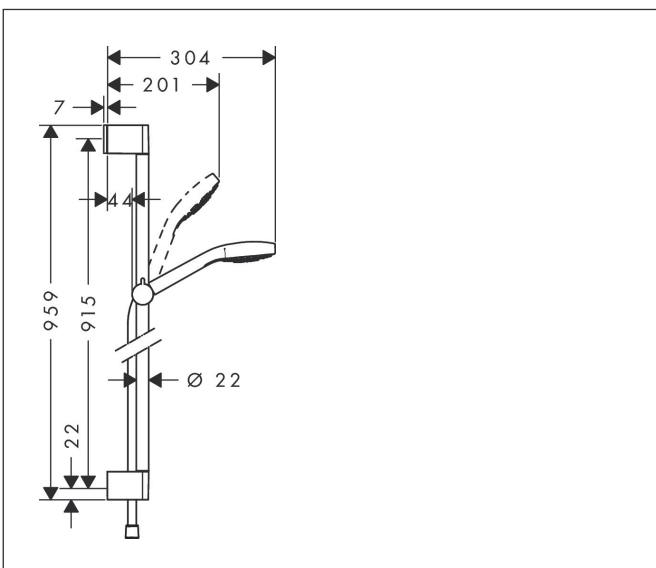

| | |
|-----------|--|
| Varumärke | hansgrohe |
| Art. Namn | Croma Select E Duschset 1jet med duschstång 90 cm |
| Art. Nr. | 26594400 |
| RSK-nr. | 8376941 |
| Ytsikt | Vit/Krom |
| Pos | 1 |

Produktbild

Funktioner

- består av: handdusch, duschstång, duschslang, glidfäste
- duschhuvud storlek: 110 mm
- stråltyp: Rain
- handduschhållarens lutningsvinkel kan justeras med 45°
- maximal flödesmängd vid 3 bar: 16 l/min
- väggfästen av plast
- stångens form: rund
- rörlängd: 959 mm
- duschstång diameter: 22 mm
- borrvstånd: 915 mm
- kulle förhindrar att slangen vrider sig

Ritning

Teknologi

Stråltyper

Varumärke hansgrohe
 Art. Namn **Croma Select E** Duschset 1jet med duschstång 90 cm
 Art. Nr. 26594400
 RSK-nr. 8376941
 Ytskikt Vit/Krom
 Pos 1

Flödesdiagram

Örbrukningsvärdena uppmättes under användning med de tillhörande armaturerna (termostat/blandare/infälld ventil).