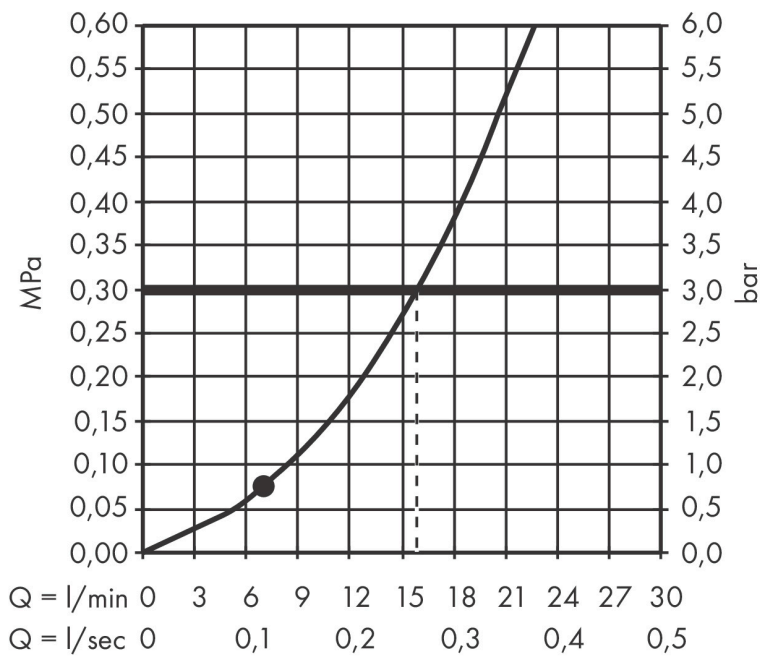

Funktioner

- består av: handdusch, duschstång, duschslang, glidfäste
- duschhuvud storlek: 110 mm
- stråltyp: Rain
- handduschhållarens lutningsvinkel kan justeras med 45°
- maximal flödesmängd vid 3 bar: 16 l/min
- väggfästen av plast
- stångens form: rund
- rörlängd: 959 mm
- duschstång diameter: 22 mm
- borrvstånd: 915 mm
- kulle förhindrar att slangen vrider sig

Ritning

Teknologi

Stråltyper

Varumärke hansgrohe
 Art. Namn **Croma Select E** Duschset 1jet med duschstång 90 cm
 Art. Nr. 26594400
 RSK-nr. 8376941
 Ytskikt Vit/Krom
 Pos 1

Flödesdiagram

Örbrukningsvärdena uppmättes under användning med de tillhörande armaturerna (termostat/blandare/infälld ventil).