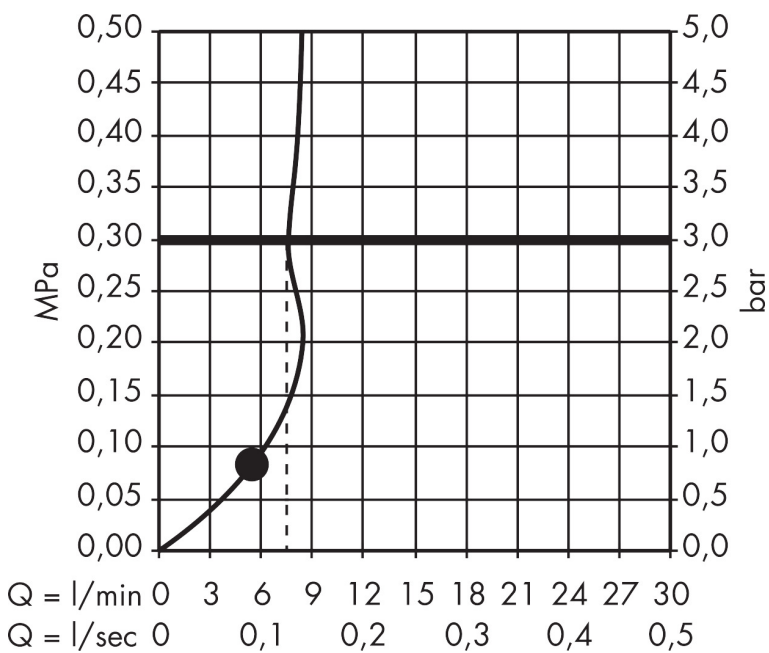

Varumärke hansgrohe
 Art. Namn **Croma Select E** Duschset 1jet EcoSmart med duschstång 90 cm
 Art. Nr. 26595400
 RSK-nr. 8376942
 Ytskikt Vit/Krom
 Pos 1

Flödesdiagram

Örbrukningsvärdena uppmättes under användning med de tillhörande armaturerna (termostat/blandare/infälld ventil).

Varumärke	hansgrohe
Art. Namn	Croma Select E Duschset 1jet EcoSmart med duschstång 90 cm
Art. Nr.	26595400
RSK-nr.	8376942
Ytskikt	Vit/Krom
Pos	1

Reservdelsritning för byggnadsår: >11/14

Varumärke hansgrohe
 Art. Namn **Croma Select E** Duschset 1jet EcoSmart med duschstång 90 cm
 Art. Nr. 26595400
 RSK-nr. 8376942
 Ytskikt Vit/Krom
 Pos 1