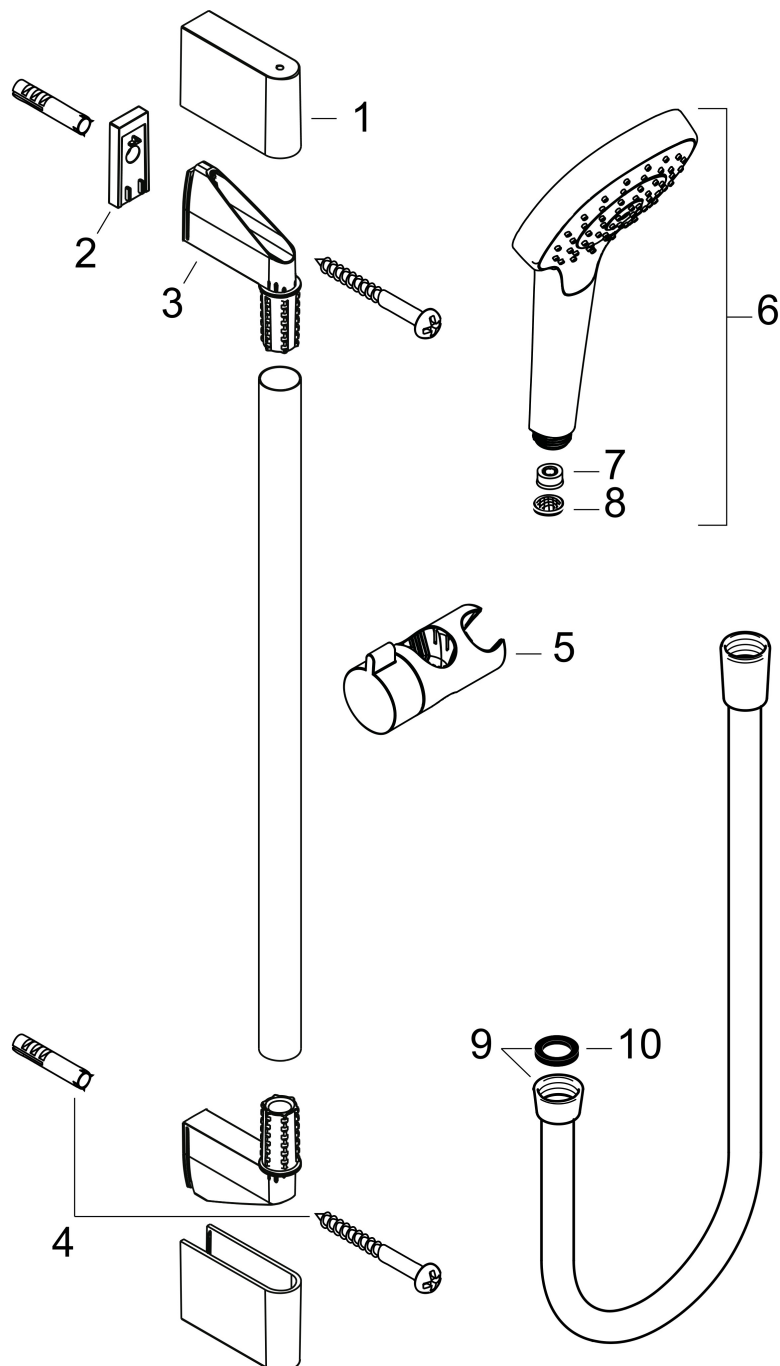

Varumärke hansgrohe
 Art. Namn **Croma Select E** Duschset 1jet EcoSmart med duschstång 90 cm
 Art. Nr. 26595400
 RSK-nr. 8376942
 Ytskikt Vit/Krom
 Pos 1

Flödesdiagram

Örbrukningsvärdena uppmättes under användning med de tillhörande armaturerna (termostat/blandare/infälld ventil).

Varumärke	hansgrohe
Art. Namn	Croma Select E Duschset 1jet EcoSmart med duschstång 90 cm
Art. Nr.	26595400
RSK-nr.	8376942
Ytskikt	Vit/Krom
Pos	1

Reservdelsritning för byggnadsår: >11/14

Varumärke hansgrohe
 Art. Namn **Croma Select E** Duschset 1jet EcoSmart med duschstång 90 cm
 Art. Nr. 26595400
 RSK-nr. 8376942
 Ytskikt Vit/Krom
 Pos 1

Reservdelstilla för byggnadsår: >11/14

Pos.	Beskrivning	Art.nr.
1	null	95217000
2	distansbricka 7 mm	97450000
3	Monteringsbeslag	95218000
4	Fästdelar	96179000
5	Glider kompl.	92366000
6	Handduschset	26815400
7	Flödesbegränsare (9 l/min)	95659000
8	Silpackning	94246000
9	Duschslang Isiflex'B 1,60 m	28276000
10	Tätning	98058000