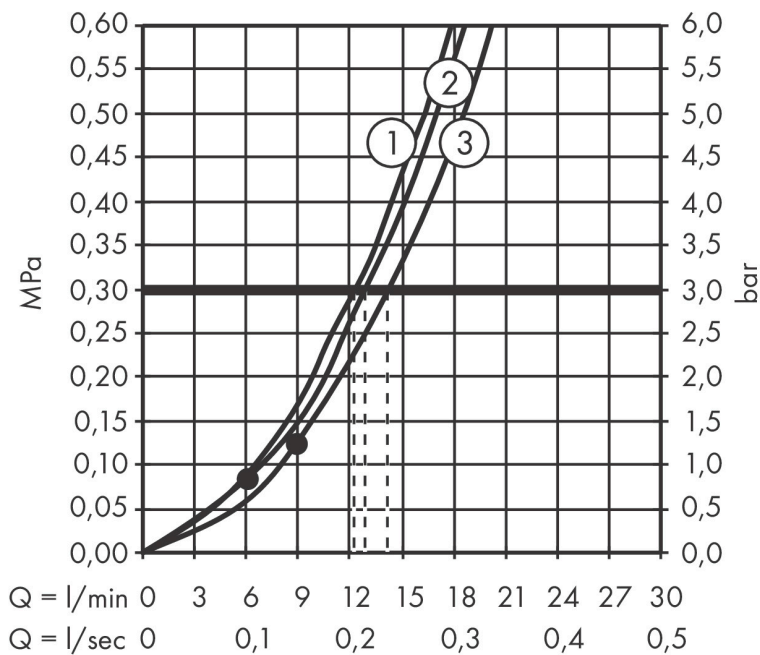

Varumärke	hansgrohe
Art. Namn	Croma Select E Handdusch Multi
Art. Nr.	26810400
RSK-nr.	8376943
Ytskikt	Vit/Krom
Pos	1

Produktbild

Funktioner

- duschhuvud storlek: 110 mm
- stråltyp: SoftRain, IntenseRain, Massagestråle
- bekväm stråltypsinställning via Select-knapp
- maximal flödesmängd vid 3 bar: 16 l/min
- med isolerat vattenflöde
- sköljbar skärmtätning
- anslutningsgänga: G 1/2"
- lämplig för genomströmningsberedare
- flödesklass: B

Ritning

Teknologi

Stråltyper

Certifikat

Varumärke hansgrohe
 Art. Namn **Croma Select E** Handdusch Multi
 Art. Nr. 26810400
 RSK-nr. 8376943
 Ytskikt Vit/Krom
 Pos 1

Flödesdiagram

- 1 Massage
- 2 IntenseRain
- 3 SoftRain