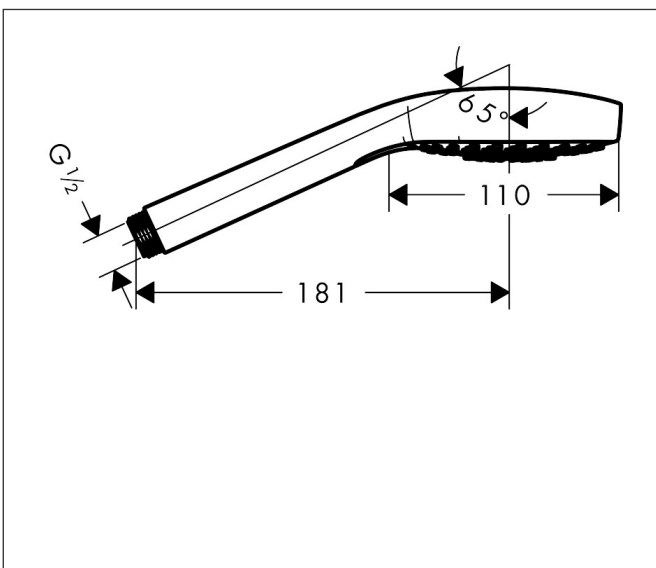

Varumärke	hansgrohe
Art. Namn	Croma Select E Handdusch Multi
Art. Nr.	26810400
RSK-nr.	8376943
Ytskikt	Vit/Krom
Pos	1

Produktbild

Funktioner

- duschhuvud storlek: 110 mm
- stråltyp: SoftRain, IntenseRain, Massagestråle
- bekväm stråltypsinställning via Select-knapp
- maximal flödesmängd vid 3 bar: 16 l/min
- med isolerat vattenflöde
- sköljbar skärmtätning
- anslutningsgänga: G 1/2"
- lämplig för genomströmningsberedare
- flödesklass: B

Ritning

Teknologi

Stråltyper

Certifikat

Varumärke hansgrohe
 Art. Namn **Croma Select E** Handdusch Multi
 Art. Nr. 26810400
 RSK-nr. 8376943
 Ytskikt Vit/Krom
 Pos 1

Flödesdiagram

- 1 Massage
- 2 IntenseRain
- 3 SoftRain

Örbrukningsvärdena uppmättes under användning med de tillhörande armaturerna (termostat/blandare/infälld ventil).

Varumärke	hansgrohe
Art. Namn	Croma Select E Handdusch Multi
Art. Nr.	26810400
RSK-nr.	8376943
Ytskikt	Vit/Krom
Pos	1

Reservdelsritning för byggnadsår: >11/14

Varumärke hansgrohe
Art. Namn **Croma Select E** Handdusch Multi
Art. Nr. 26810400
RSK-nr. 8376943
Ytskikt Vit/Krom
Pos 1

Reservdelstlista för byggnadsår: >11/14