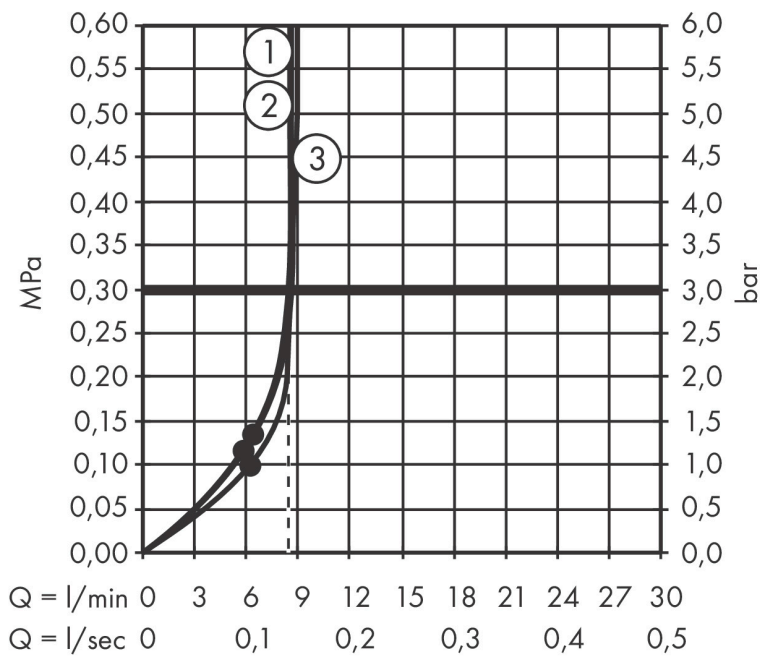

Varumärke hansgrohe
Art. Namn **Croma Select E** Handdusch 110 Multi EcoSmart
Art. Nr. 26811400
RSK-nr. 8376944
Ytskikt Vit/Krom
Pos 1

Flödesdiagram

- 1 IntenseRain
- 2 Massage
- 3 SoftRain

Örbrukningsvärdena uppmättes under användning med de tillhörande armaturerna (termostat/blandare/infälld ventil).