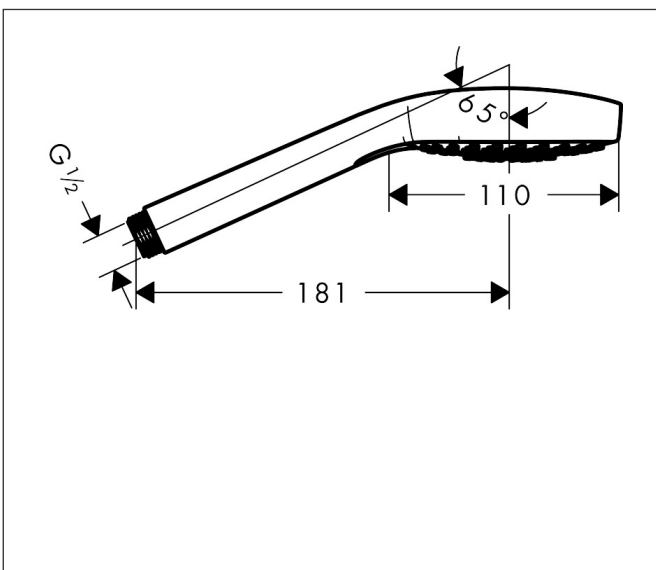

Varumärke	hansgrohe
Art. Namn	Croma Select E Handdusch 110 Multi EcoSmart
Art. Nr.	26811400
RSK-nr.	8376944
Ytskikt	Vit/Krom
Pos	1

Produktbild

Funktioner

- duschhuvud storlek: 110 mm
- stråltyp: SoftRain, IntenseRain, Massagestråle
- bekväm stråltypsinställning via Select-knapp
- maximal flödesmängd vid 3 bar: 9 l/min
- med isolerat vattenflöde
- sköljbar skärmtätning
- anslutningsgänga: G 1/2"
- lämplig för genomströmningsberedare
- flödesklass: Z
- LEED: baslinje - max. 9,5 l/min
- BREEAM: nivå 1 - max. 10,0 l/min

Ritning

Teknologi

Stråltyper