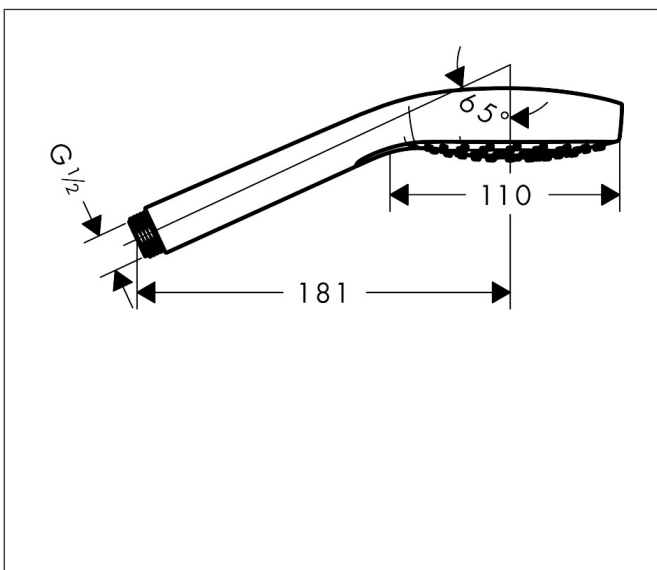

Varumärke	hansgrohe
Art. Namn	Croma Select E Handdusch Vario
Art. Nr.	26812400
RSK-nr.	8376945
Ytsikt	Vit/Krom
Pos	1

Produktbild

Funktioner

- duschhuvud storlek: 110 mm
- stråltyp: Rain, IntenseRain, TurboRain
- bekväm stråltypsombeställning via Select-knapp
- maximal flödesmängd vid 3 bar: 14,7 l/min
- funktion från: 7,7 l/min
- med isolerat vattenflöde
- sköljbar skärmtätning
- anslutningsgunga: G 1/2"
- lämplig för genomströmningsberedare
- flödesklass: B

Ritning

Teknologi

Stråltyper

Certifikat

Varumärke hansgrohe
 Art. Namn **Croma Select E** Handdusch Vario
 Art. Nr. 26812400
 RSK-nr. 8376945
 Ytskikt Vit/Krom
 Pos 1

Flödesdiagram

- 1 TurboRain
- 2 IntenseRain
- 3 Rain

Reservdelsritning för byggnadsår: >07/15

Varumärke hansgrohe
 Art. Namn **Croma Select E** Handdusch Vario
 Art. Nr. 26812400
 RSK-nr. 8376945
 Ytskikt Vit/Krom
 Pos 1

Reservdelstlista för byggnadsår: >07/15

Pos.	Beskrivning	Art.nr.
1	Sil	92672000
2	Tätning	98058000