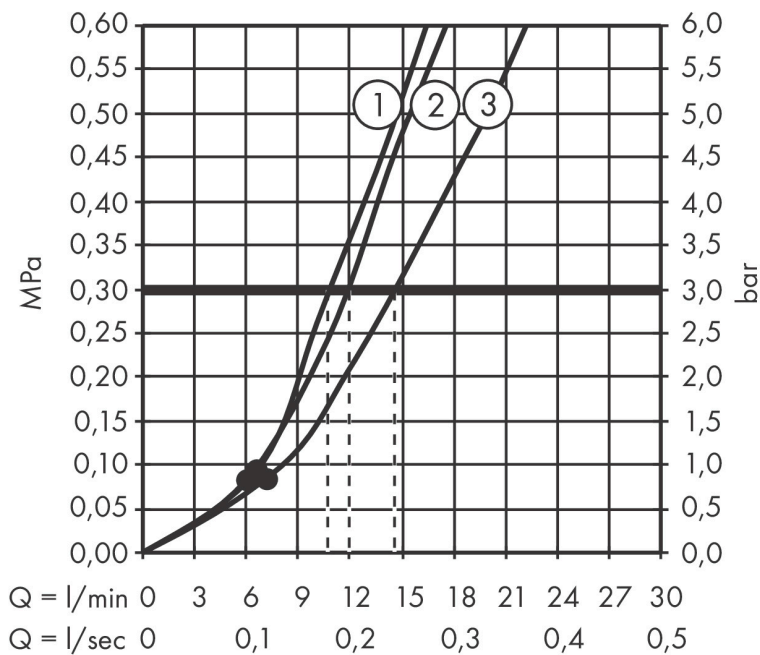

Varumärke	hansgrohe
Art. Namn	Croma Select E Handdusch Vario
Art. Nr.	26812400
RSK-nr.	8376945
Ytsikt	Vit/Krom
Pos	1

Produktbild

Funktioner

- duschhuvud storlek: 110 mm
- stråltyp: Rain, IntenseRain, TurboRain
- bekväm stråltypsombeställning via Select-knapp
- maximal flödesmängd vid 3 bar: 14,7 l/min
- funktion från: 7,7 l/min
- med isolerat vattenflöde
- sköljbar skärmtätning
- anslutningsgunga: G 1/2"
- lämplig för genomströmningsberedare
- flödesklass: B

Ritning

Teknologi

Stråltyper

Certifikat

Varumärke hansgrohe
 Art. Namn **Croma Select E** Handdusch Vario
 Art. Nr. 26812400
 RSK-nr. 8376945
 Ytskikt Vit/Krom
 Pos 1

Flödesdiagram

- 1 TurboRain
- 2 IntenseRain
- 3 Rain