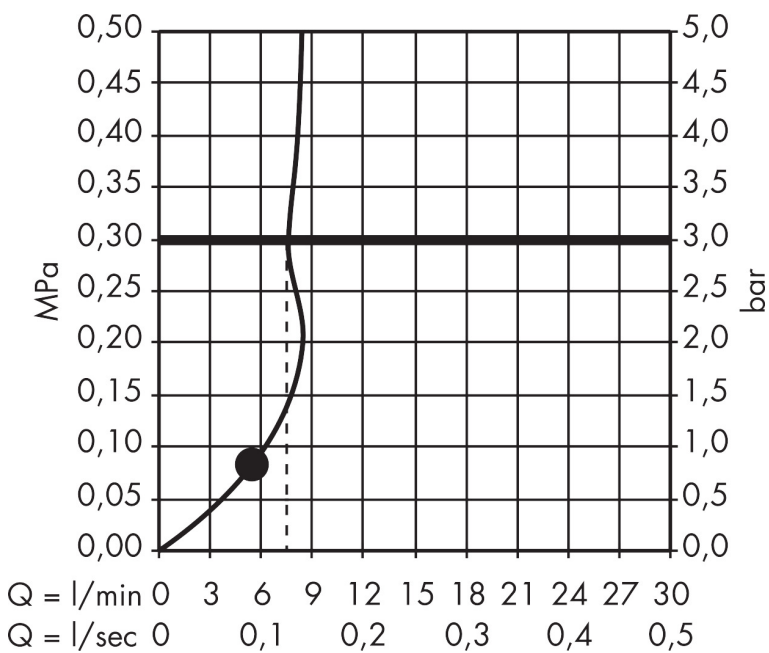

Varumärke	hansgrohe
Art. Namn	Croma E Handdusch 1jet EcoSmart
Art. Nr.	26815400
RSK-nr.	8376948
Ytskikt	Vit/Krom
Pos	1

Produktbild

Funktioner

- duschhuvud storlek: 110 mm
- stråltyp: Rain
- maximal flödesmängd vid 3 bar: 9 l/min
- med isolerat vattenflöde
- sköljbar skärmtätning
- anslutningsgänga: G 1/2"
- lämplig för genomströmningsberedare
- LEED: baslinje - max. 9,5 l/min
- BREEAM: nivå 1 - max. 10,0 l/min

Ritning

Teknologi

Stråltyper

Varumärke hansgrohe
 Art. Namn **Croma E** Handdusch 1jet EcoSmart
 Art. Nr. 26815400
 RSK-nr. 8376948
 Ytskikt Vit/Krom
 Pos 1

Flödesdiagram

Örbrukningsvärdena uppmättes under användning med de tillhörande armaturerna (termostat/blandare/infälld ventil).