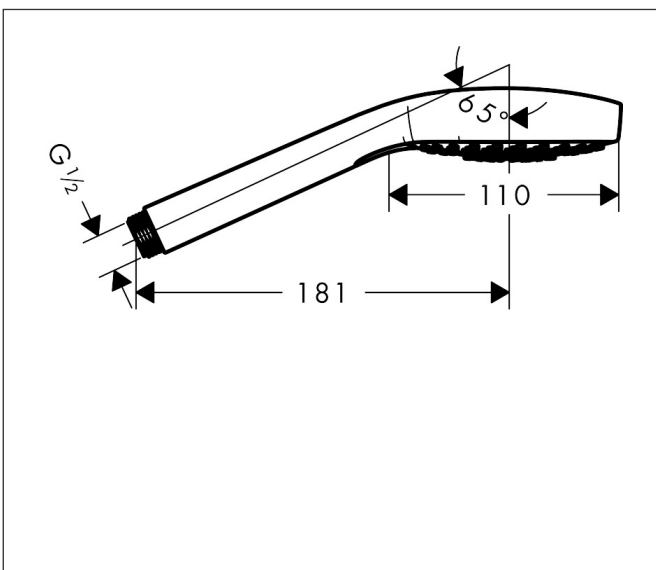

Varumärke	hansgrohe
Art. Namn	Croma E Handdusch 1jet EcoSmart
Art. Nr.	26815400
RSK-nr.	8376948
Ytskikt	Vit/Krom
Pos	1

Produktbild

Funktioner

- duschhuvud storlek: 110 mm
- stråltyp: Rain
- maximal flödesmängd vid 3 bar: 9 l/min
- med isolerat vattenflöde
- sköljbar skärmtätning
- anslutningsgänga: G 1/2"
- lämplig för genomströmningsberedare
- LEED: baslinje - max. 9,5 l/min
- BREEAM: nivå 1 - max. 10,0 l/min

Ritning

Teknologi

Stråltyper

Varumärke hansgrohe
 Art. Namn **Croma E** Handdusch 1jet EcoSmart
 Art. Nr. 26815400
 RSK-nr. 8376948
 Ytskikt Vit/Krom
 Pos 1

Flödesdiagram

Örbrukningsvärdena uppmättes under användning med de tillhörande armaturerna (termostat/blandare/infälld ventil).

Varumärke	hansgrohe
Art. Namn	Croma E Handdusch 1jet EcoSmart
Art. Nr.	26815400
RSK-nr.	8376948
Ytskikt	Vit/Krom
Pos	1

Reservdelsritning för byggnadsår: >12/14

Varumärke hansgrohe
Art. Namn **Croma E** Handdusch 1jet EcoSmart
Art. Nr. 26815400
RSK-nr. 8376948
Ytskikt Vit/Krom
Pos 1