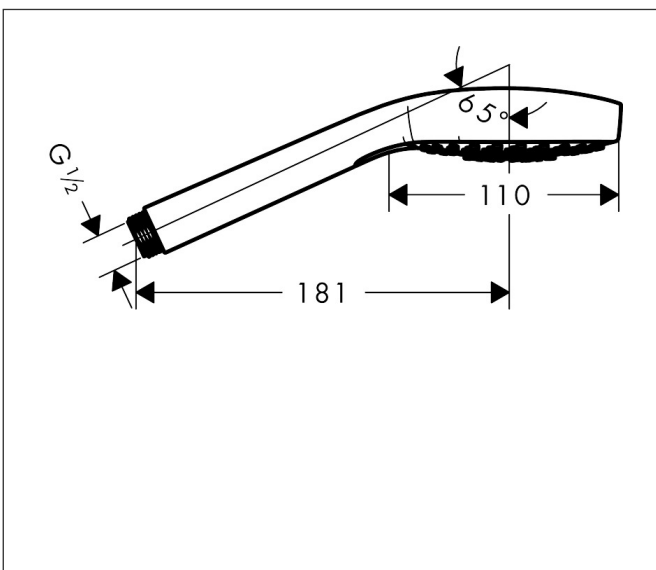

Varumärke	hansgrohe
Art. Namn	Croma E Handdusch 110 1jet EcoSmart+
Art. Nr.	26816400
RSK-nr.	8376950
Ytsikt	Vit/Krom
Pos	1

Produktbild

Ritning

Funktioner

- duschhuvud storlek: 110 mm
- stråltyp: Rain
- maximal flödesmängd vid 3 bar: 7 l/min
- med isolerat vattenflöde
- sköljbar skärmtätning
- anslutningsgänga: G 1/2"
- lämplig för genomströmningsberedare
- flödesklass: O
- EU taxonomy: max 8 l/min - (DNSH)
- LEED: 25% reduktion - max. 7,1 l/min
- BREEAM: nivå 2 - max. 8,0 l/min
- produkten ingår i DGNB navigator

Teknologi

Stråltyper

Varumärke hansgrohe
 Art. Namn **Croma E** Handdusch 110 1jet EcoSmart+
 Art. Nr. 26816400
 RSK-nr. 8376950
 Ytskikt Vit/Krom
 Pos 1

Flödesdiagram

Örbrukningsvärdena uppmättes under användning med de tillhörande armaturerna (termostat/blandare/infälld ventil).

Varumärke	hansgrohe
Art. Namn	Croma E Handdusch 110 1jet EcoSmart+
Art. Nr.	26816400
RSK-nr.	8376950
Ytskikt	Vit/Krom
Pos	1

Reservdelsritning för byggnadsår: >12/14

Varumärke hansgrohe
 Art. Namn **Croma E** Handdusch 110 1jet EcoSmart+
 Art. Nr. 26816400
 RSK-nr. 8376950
 Ytskikt Vit/Krom
 Pos 1