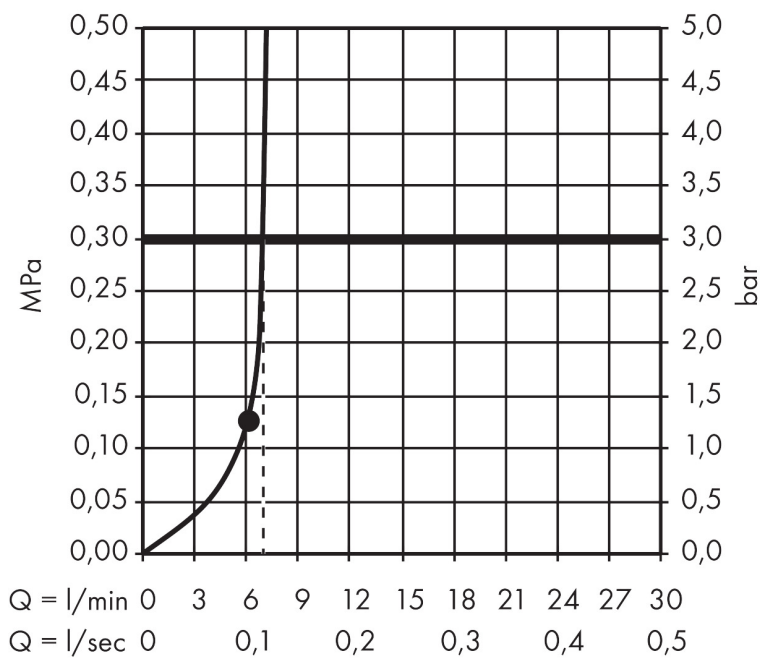

Varumärke	hansgrohe
Art. Namn	Croma E Handdusch 110 1jet EcoSmart+
Art. Nr.	26816400
RSK-nr.	8376950
Ytsikt	Vit/Krom
Pos	1

Produktbild

Ritning

Funktioner

- duschhuvud storlek: 110 mm
- stråltyp: Rain
- maximal flödesmängd vid 3 bar: 7 l/min
- med isolerat vattenflöde
- sköljbar skärmtätning
- anslutningsgänga: G 1/2"
- lämplig för genomströmningsberedare
- flödesklass: O
- EU taxonomy: max 8 l/min - (DNSH)
- LEED: 25% reduktion - max. 7,1 l/min
- BREEAM: nivå 2 - max. 8,0 l/min
- produkten ingår i DGNB navigator

Teknologi

Stråltyper

Varumärke hansgrohe
 Art. Namn **Croma E** Handdusch 110 1jet EcoSmart+
 Art. Nr. 26816400
 RSK-nr. 8376950
 Ytskikt Vit/Krom
 Pos 1

Flödesdiagram

Örbrukningsvärdena uppmättes under användning med de tillhörande armaturerna (termostat/blandare/infälld ventil).