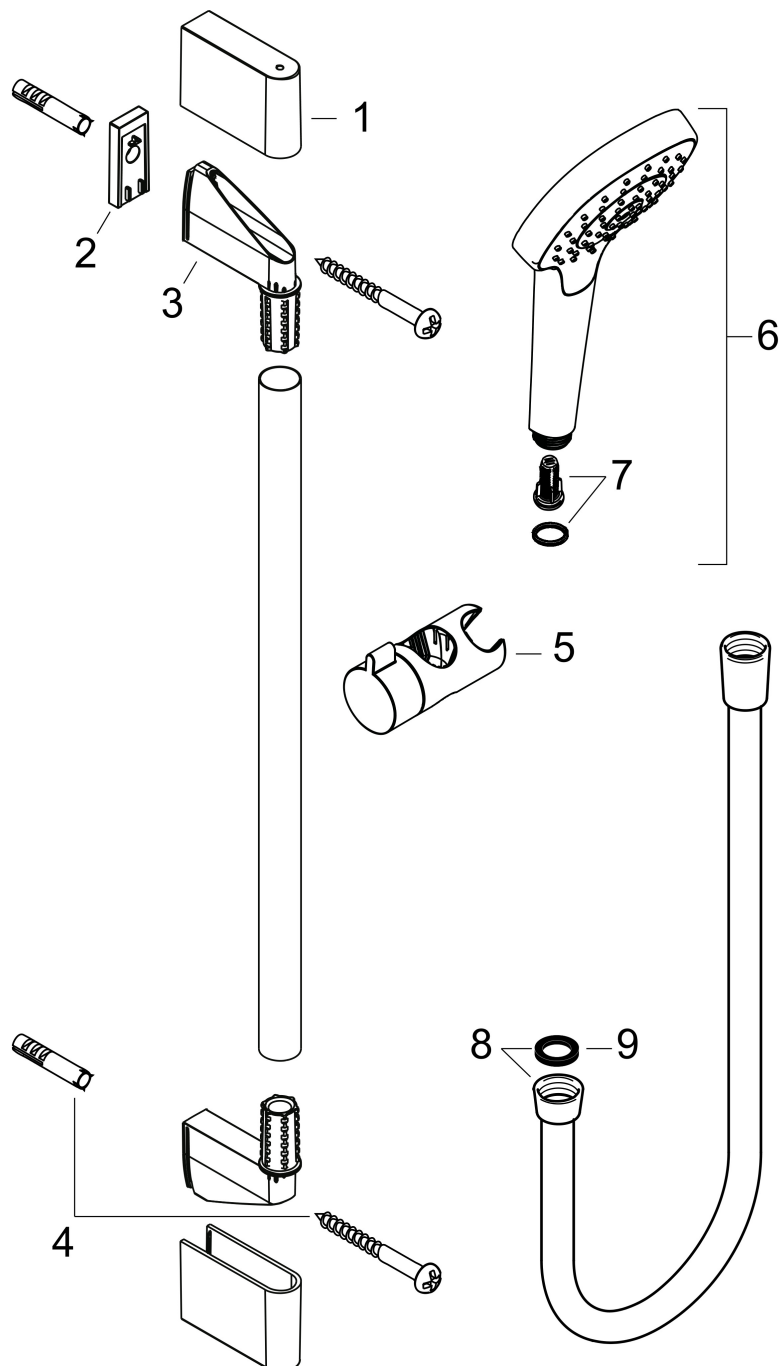

Varumärke	hansgrohe
Art. Namn	Croma Select S Duschset Multi med duschstång 65 cm
Art. Nr.	26560400
RSK-nr.	8377037
Ytskikt	Vit/Krom
Pos	1

Produktbild

Funktioner

- består av: handdusch, duschstång, duschslang, glidfäste
- duschhuvud storlek: 110 mm
- stråltyp: IntenseRain, SoftRain, Massagestråle
- bekväm stråltypsombeställning via Select-knapp
- handduschhållarens lutningsvinkel kan justeras med 45°
- maximal flödesmängd vid 3 bar: 16 l/min
- väggfästen av plast
- stängens form: rund
- rörlängd: 669 mm
- duschstång diameter: 22 mm
- borrvstånd: 625 mm
- kulle förhindrar att slangen vrider sig
- ljudklass: I
- flödesklass: B

Ritning

Teknologi

Stråltyper

Varumärke hansgrohe
 Art. Namn **Croma Select S** Duschset Multi med duschstång 65 cm
 Art. Nr. 26560400
 RSK-nr. 8377037
 Ytsikt Vit/Krom
 Pos 1

Flödesdiagram

- 1 Massage
- 2 IntenseRain
- 3 SoftRain

Örbrukningsvärdena uppmättes under användning med de tillhörande armaturerna (termostat/blandare/infälld ventil).

Varumärke	hansgrohe
Art. Namn	Croma Select S Duschset Multi med duschstäng 65 cm
Art. Nr.	26560400
RSK-nr.	8377037
Ytskikt	Vit/Krom
Pos	1

Reservdelsritning för byggnadsår: >10/14

Varumärke hansgrohe
 Art. Namn **Croma Select S** Duschset Multi med duschstång 65 cm
 Art. Nr. 26560400
 RSK-nr. 8377037
 Ytskikt Vit/Krom
 Pos 1

Reservdelstlista för byggnadsår: >10/14