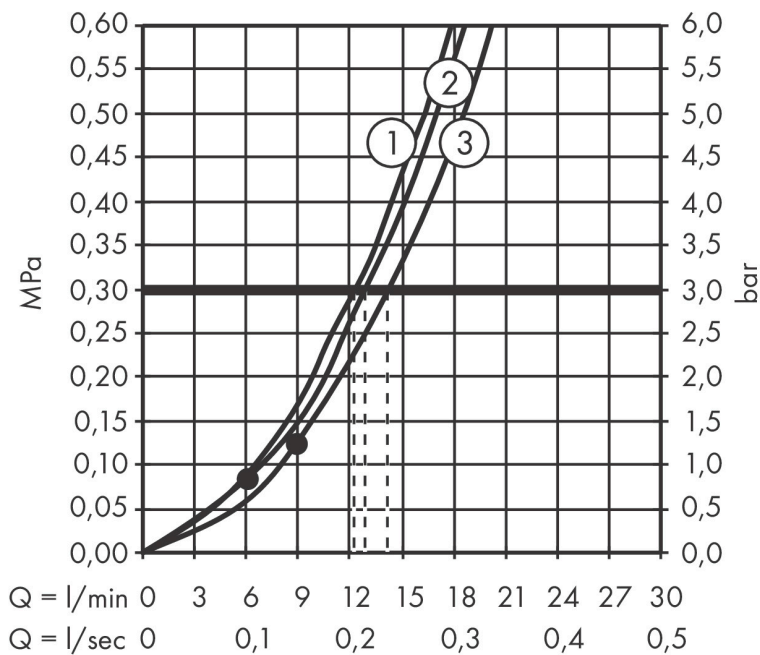

Varumärke	hansgrohe
Art. Namn	Croma Select S Duschset Multi med duschstång 65 cm
Art. Nr.	26560400
RSK-nr.	8377037
Ytskikt	Vit/Krom
Pos	1

Produktbild

Funktioner

- består av: handdusch, duschstång, duschslang, glidfäste
- duschhuvud storlek: 110 mm
- stråltyp: IntenseRain, SoftRain, Massagestråle
- bekväm stråltypsombeställning via Select-knapp
- handduschhållarens lutningsvinkel kan justeras med 45°
- maximal flödesmängd vid 3 bar: 16 l/min
- väggfästen av plast
- stängens form: rund
- rörlängd: 669 mm
- duschstång diameter: 22 mm
- borrvstånd: 625 mm
- kulle förhindrar att slangen vrider sig
- ljudklass: I
- flödesklass: B

Ritning

Teknologi

Stråltyper

Varumärke hansgrohe
 Art. Namn **Croma Select S** Duschset Multi med duschstång 65 cm
 Art. Nr. 26560400
 RSK-nr. 8377037
 Ytsikt Vit/Krom
 Pos 1

Flödesdiagram

- 1 Massage
- 2 IntenseRain
- 3 SoftRain

Örbrukningsvärdena uppmättes under användning med de tillhörande armaturerna (termostat/blandare/infälld ventil).

Varumärke	hansgrohe
Art. Namn	Croma Select S Duschset Multi med duschstäng 65 cm
Art. Nr.	26560400
RSK-nr.	8377037
Ytskikt	Vit/Krom
Pos	1