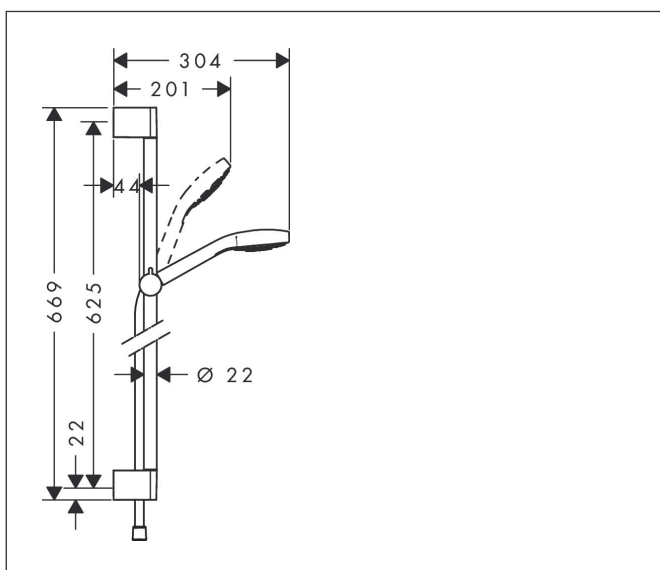

Varumärke	hansgrohe
Art. Namn	Croma Select S Duschset Multi med duschstång 65 cm
Art. Nr.	26560400
RSK-nr.	8377037
Ytskikt	Vit/Krom
Pos	1

Produktbild

Funktioner

- består av: handdusch, duschstång, duschslang, glidfäste
- duschhuvud storlek: 110 mm
- stråltyp: IntenseRain, SoftRain, Massagestråle
- bekväm stråltypsombeställning via Select-knapp
- handduschhållarens lutningsvinkel kan justeras med 45°
- maximal flödesmängd vid 3 bar: 16 l/min
- väggfästen av plast
- stängens form: rund
- rörlängd: 669 mm
- duschstång diameter: 22 mm
- borrvstånd: 625 mm
- kulle förhindrar att slangen vrider sig
- ljudklass: I
- flödesklass: B

Ritning

Teknologi

Stråltyper

Varumärke hansgrohe
 Art. Namn **Croma Select S** Duschset Multi med duschstång 65 cm
 Art. Nr. 26560400
 RSK-nr. 8377037
 Ytsikt Vit/Krom
 Pos 1

Flödesdiagram

- 1 Massage
- 2 IntenseRain
- 3 SoftRain

Örbrukningsvärdena uppmättes under användning med de tillhörande armaturerna (termostat/blandare/infälld ventil).

Varumärke	hansgrohe
Art. Namn	Croma Select S Duschset Multi med duschstäng 65 cm
Art. Nr.	26560400
RSK-nr.	8377037
Ytskikt	Vit/Krom
Pos	1

Reservdelsritning för byggnadsår: >10/14

Varumärke hansgrohe
 Art. Namn **Croma Select S** Duschset Multi med duschstång 65 cm
 Art. Nr. 26560400
 RSK-nr. 8377037
 Ytskikt Vit/Krom
 Pos 1

Reservdelstlista för byggnadsår: >10/14