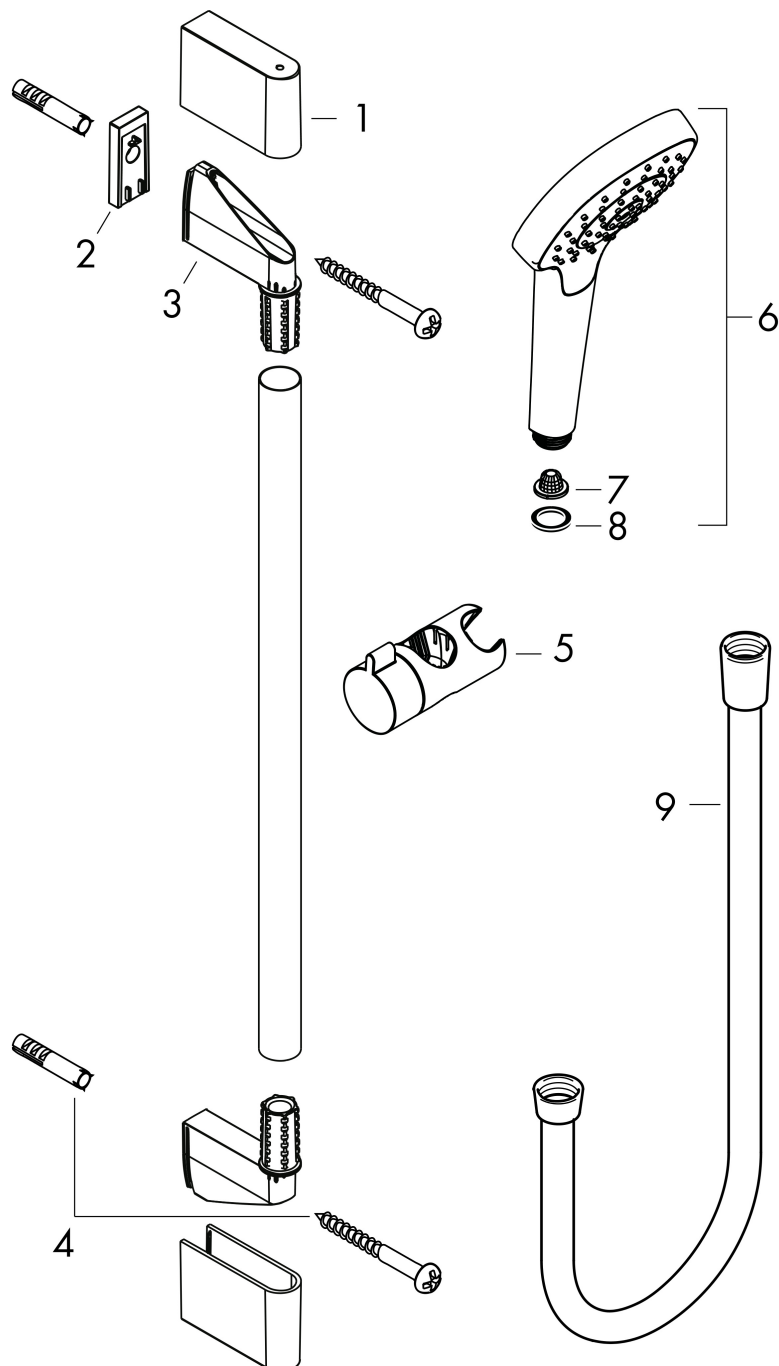

Varumärke	hansgrohe
Art. Namn	Croma Select S Duschset Vario med duschstång 65 cm
Art. Nr.	26562400
RSK-nr.	8377040
Ytskikt	Vit/Krom
Pos	1

Produktbild

Funktioner

- består av: handdusch, duschstång, duschslang, glidfäste
- duschhuvud storlek: 110 mm
- stråltyp: Rain, TurboRain, IntenseRain
- bekväm stråltypsinställning via Select-knapp
- handduschhållarens lutningsvinkel kan justeras med 45°
- maximal flödesmängd vid 3 bar: 14,7 l/min
- väggfästen av plast
- stångens form: rund
- rörlängd: 669 mm
- duschstång diameter: 22 mm
- borrvstånd: 625 mm
- kulle förhindrar att slangen vrider sig
- ljudklass: I
- flödesklass: B

Ritning

Teknologi

Stråltyper

Varumärke hansgrohe
 Art. Namn **Croma Select S** Duschset Vario med duschstång 65 cm
 Art. Nr. 26562400
 RSK-nr. 8377040
 Ytskikt Vit/Krom
 Pos 1

Flödesdiagram

- 1 TurboRain
- 2 IntenseRain
- 3 Rain

Örbrukningsvärdena uppmättes under användning med de tillhörande armaturerna (termostat/blandare/infälld ventil).

Varumärke	hansgrohe
Art. Namn	Croma Select S Duschset Vario med duschstång 65 cm
Art. Nr.	26562400
RSK-nr.	8377040
Ytskikt	Vit/Krom
Pos	1

Reservdelsritning för byggnadsår: >07/15

Varumärke hansgrohe
 Art. Namn **Croma Select S** Duschset Vario med duschstång 65 cm
 Art. Nr. 26562400
 RSK-nr. 8377040
 Ytskikt Vit/Krom
 Pos 1

Reservdelstlista för byggnadsår: >07/15