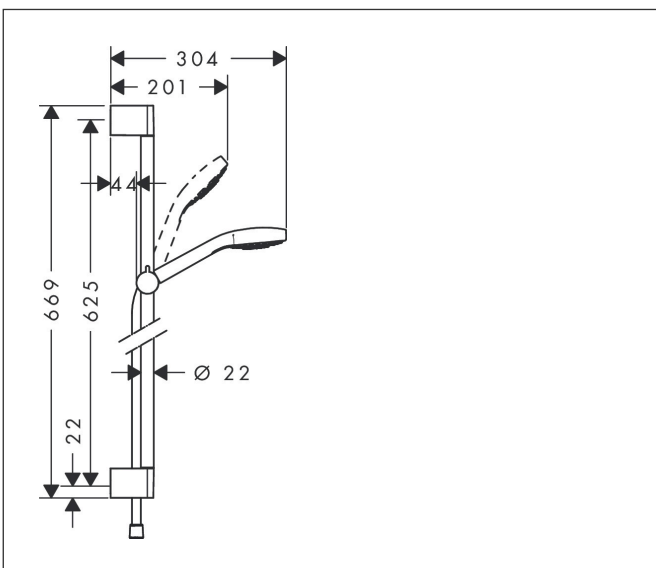

Varumärke	hansgrohe
Art. Namn	Croma Select S Duschset Vario med duschstång 65 cm
Art. Nr.	26562400
RSK-nr.	8377040
Ytskikt	Vit/Krom
Pos	1

Produktbild

Funktioner

- består av: handdusch, duschstång, duschslang, glidfäste
- duschhuvud storlek: 110 mm
- stråltyp: Rain, TurboRain, IntenseRain
- bekväm stråltypsinställning via Select-knapp
- handduschhållarens lutningsvinkel kan justeras med 45°
- maximal flödesmängd vid 3 bar: 14,7 l/min
- väggfästen av plast
- stångens form: rund
- rörlängd: 669 mm
- duschstång diameter: 22 mm
- borrvstånd: 625 mm
- kulle förhindrar att slangen vrider sig
- ljudklass: I
- flödesklass: B

Ritning

Teknologi

Stråltyper

Varumärke hansgrohe
 Art. Namn **Croma Select S** Duschset Vario med duschstång 65 cm
 Art. Nr. 26562400
 RSK-nr. 8377040
 Ytskikt Vit/Krom
 Pos 1

Flödesdiagram

- 1 TurboRain
- 2 IntenseRain
- 3 Rain

Örbrukningsvärdena uppmättes under användning med de tillhörande armaturerna (termostat/blandare/infälld ventil).

Varumärke	hansgrohe
Art. Namn	Croma Select S Duschset Vario med duschstång 65 cm
Art. Nr.	26562400
RSK-nr.	8377040
Ytskikt	Vit/Krom
Pos	1

Reservdelsritning för byggnadsår: >07/15

Varumärke hansgrohe
 Art. Namn **Croma Select S** Duschset Vario med duschstång 65 cm
 Art. Nr. 26562400
 RSK-nr. 8377040
 Ytskikt Vit/Krom
 Pos 1

Reservdelstlista för byggnadsår: >07/15