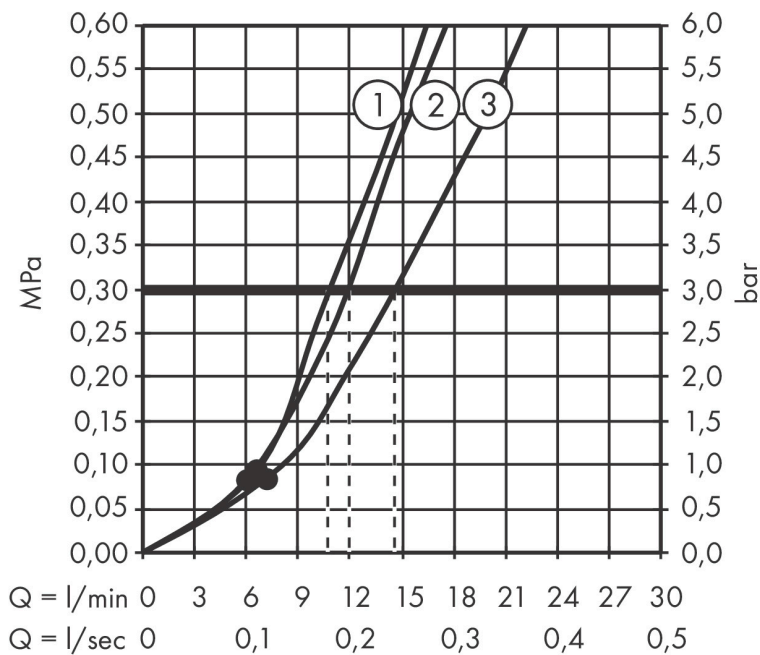

Varumärke	hansgrohe
Art. Namn	Croma Select S Duschset Vario med duschstång 65 cm
Art. Nr.	26562400
RSK-nr.	8377040
Ytskikt	Vit/Krom
Pos	1

Produktbild

Funktioner

- består av: handdusch, duschstång, duschslang, glidfäste
- duschhuvud storlek: 110 mm
- stråltyp: Rain, TurboRain, IntenseRain
- bekväm stråltypsinställning via Select-knapp
- handduschhållarens lutningsvinkel kan justeras med 45°
- maximal flödesmängd vid 3 bar: 14,7 l/min
- väggfästen av plast
- stångens form: rund
- rörlängd: 669 mm
- duschstång diameter: 22 mm
- borrvstånd: 625 mm
- kulle förhindrar att slangen vrider sig
- ljudklass: I
- flödesklass: B

Ritning

Teknologi

Stråltyper

Varumärke hansgrohe
 Art. Namn **Croma Select S** Duschset Vario med duschstång 65 cm
 Art. Nr. 26562400
 RSK-nr. 8377040
 Ytskikt Vit/Krom
 Pos 1

Flödesdiagram

- 1 TurboRain
- 2 IntenseRain
- 3 Rain

Örbrukningsvärdena uppmättes under användning med de tillhörande armaturerna (termostat/blandare/infälld ventil).

Varumärke	hansgrohe
Art. Namn	Croma Select S Duschset Vario med duschstång 65 cm
Art. Nr.	26562400
RSK-nr.	8377040
Ytskikt	Vit/Krom
Pos	1