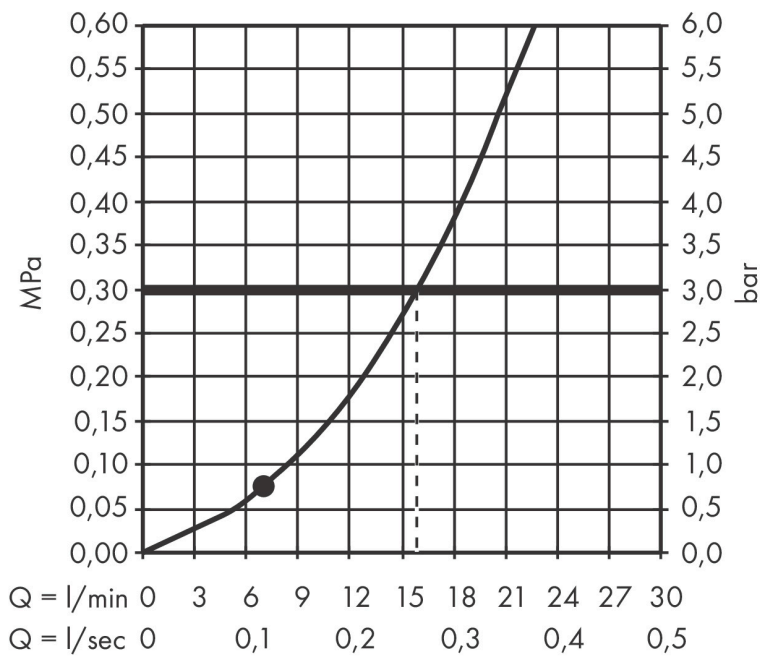

Varumärke	hansgrohe
Art. Namn	Croma Select S Duschset 1jet med duschstång 65 cm
Art. Nr.	26564400
RSK-nr.	8377042
Ytsikt	Vit/Krom
Pos	1

Produktbild

Funktioner

- består av: handdusch, duschstång, duschslang, glidfäste
- duschhuvud storlek: 110 mm
- stråltyp: Rain
- handduschhållarens lutningsvinkel kan justeras med 45°
- maximal flödesmängd vid 3 bar: 16 l/min
- väggfästen av plast
- stångens form: rund
- rörlängd: 669 mm
- duschstång diameter: 22 mm
- borrhållstånd: 625 mm
- kuller förhindrar att slangen vrider sig

Ritning

Teknologi

Stråltyper

Varumärke hansgrohe
 Art. Namn **Croma Select S** Duschset 1jet med duschstång 65 cm
 Art. Nr. 26564400
 RSK-nr. 8377042
 Ytskikt Vit/Krom
 Pos 1

Flödesdiagram

Örbrukningsvärdena uppmättes under användning med de tillhörande armaturerna (termostat/blandare/infälld ventil).