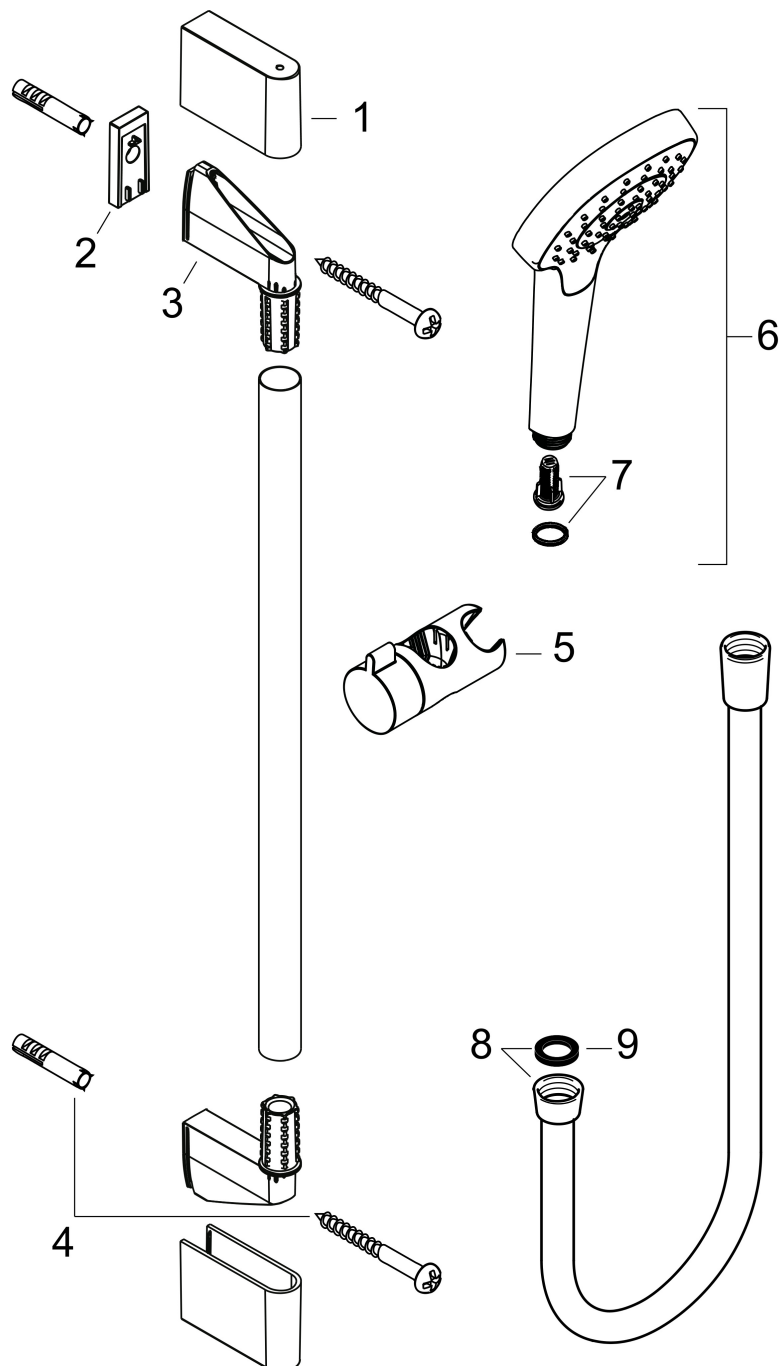

Varumärke	hansgrohe
Art. Namn	Croma Select S Duschset 1jet med duschstång 65 cm
Art. Nr.	26564400
RSK-nr.	8377042
Ytsikt	Vit/Krom
Pos	1

Produktbild

Funktioner

- består av: handdusch, duschstång, duschslang, glidfäste
- duschhuvud storlek: 110 mm
- stråltyp: Rain
- handduschhållarens lutningsvinkel kan justeras med 45°
- maximal flödesmängd vid 3 bar: 16 l/min
- väggfästen av plast
- stångens form: rund
- rörlängd: 669 mm
- duschstång diameter: 22 mm
- borrhållstånd: 625 mm
- kuller förhindrar att slangen vrider sig

Ritning

Teknologi

Stråltyper

Varumärke hansgrohe
 Art. Namn **Croma Select S** Duschset 1jet med duschstång 65 cm
 Art. Nr. 26564400
 RSK-nr. 8377042
 Ytskikt Vit/Krom
 Pos 1

Flödesdiagram

Örbrukningsvärdena uppmättes under användning med de tillhörande armaturerna (termostat/blandare/infälld ventil).

Varumärke	hansgrohe
Art. Namn	Croma Select S Duschset 1jet med duschstång 65 cm
Art. Nr.	26564400
RSK-nr.	8377042
Ytskikt	Vit/Krom
Pos	1

Reservdelsritning för byggnadsår: >10/14

Varumärke hansgrohe
 Art. Namn **Croma Select S** Duschset 1jet med duschstång 65 cm
 Art. Nr. 26564400
 RSK-nr. 8377042
 Ytskikt Vit/Krom
 Pos 1

Reservdelslista för byggnadsår: >10/14

Pos.	Beskrivning	Art.nr.
1	null	95217000
2	distansbricka 7 mm	97450000
3	Monteringsbeslag	95218000
4	Fästdelar	96179000
5	Glider kompl.	92366000
6	Handduschset	26804400
7	Filterinsats	97708000
8	Duschslang Isiflex'B 1,60 m	28276000
9	Tätning	98058000