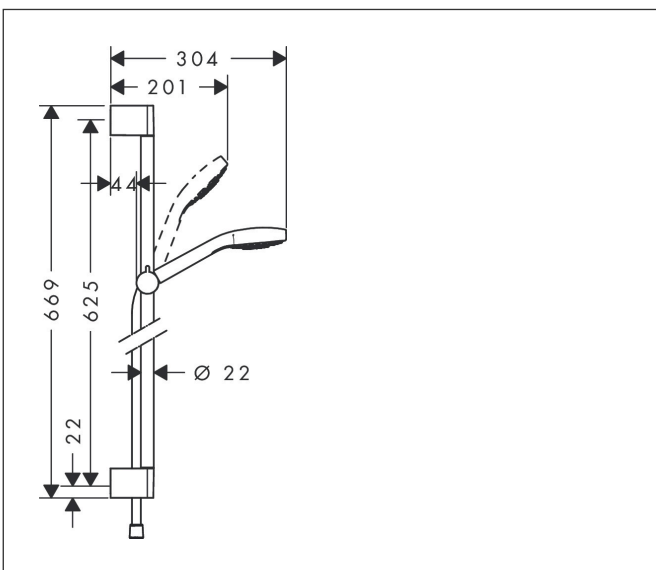

Varumärke	hansgrohe
Art. Namn	Croma Select S Duschset 1jet med duschstång 65 cm
Art. Nr.	26564400
RSK-nr.	8377042
Ytsikt	Vit/Krom
Pos	1

Produktbild

Funktioner

- består av: handdusch, duschstång, duschslang, glidfäste
- duschhuvud storlek: 110 mm
- stråltyp: Rain
- handduschhållarens lutningsvinkel kan justeras med 45°
- maximal flödesmängd vid 3 bar: 16 l/min
- väggfästen av plast
- stångens form: rund
- rörlängd: 669 mm
- duschstång diameter: 22 mm
- borrhållstånd: 625 mm
- kuller förhindrar att slangen vrider sig

Ritning

Teknologi

Stråltyper

Varumärke hansgrohe
 Art. Namn **Croma Select S** Duschset 1jet med duschstång 65 cm
 Art. Nr. 26564400
 RSK-nr. 8377042
 Ytskikt Vit/Krom
 Pos 1

Flödesdiagram

Örbrukningsvärdena uppmättes under användning med de tillhörande armaturerna (termostat/blandare/infälld ventil).

Varumärke	hansgrohe
Art. Namn	Croma Select S Duschset 1jet med duschstång 65 cm
Art. Nr.	26564400
RSK-nr.	8377042
Ytskikt	Vit/Krom
Pos	1

Reservdelsritning för byggnadsår: >10/14

Varumärke hansgrohe
 Art. Namn **Croma Select S** Duschset 1jet med duschstång 65 cm
 Art. Nr. 26564400
 RSK-nr. 8377042
 Ytskikt Vit/Krom
 Pos 1