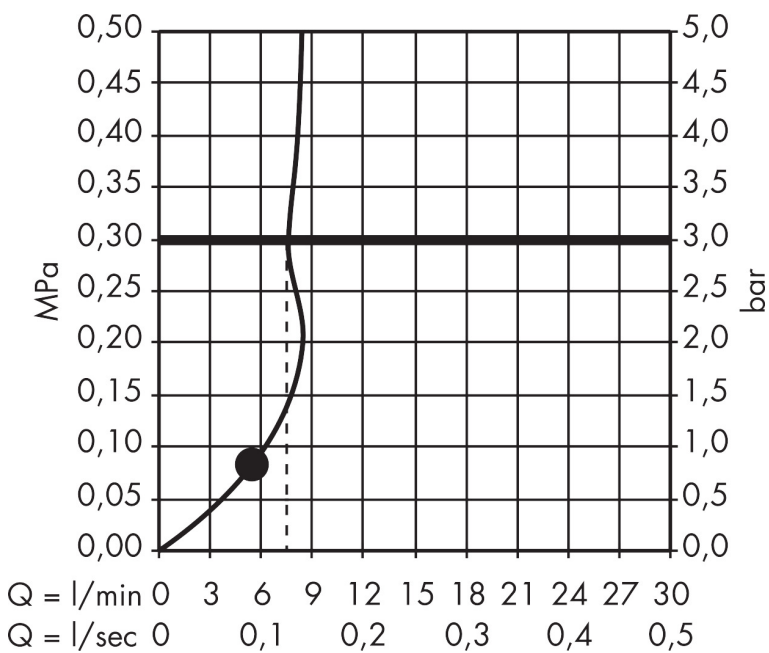

Produktbild

Funktioner

- består av: handdusch, duschstång, duschslang, glidfäste
- duschhuvud storlek: 110 mm
- stråltyp: Rain
- handduschhållarens lutningsvinkel kan justeras med 45°
- maximal flödesmängd vid 3 bar: 9 l/min
- väggfästen av plast
- stångens form: rund
- rörlängd: 669 mm
- duschstång diameter: 22 mm
- borravstånd: 625 mm
- kulle förhindrar att slangen vrider sig
- LEED: baslinje - max. 9,5 l/min
- BREEAM: nivå 1 - max. 10,0 l/min

Ritning

Teknologi

Stråltyper

Varumärke hansgrohe
 Art. Namn **Croma Select S** Duschset 1jet EcoSmart med duschstång 65 cm
 Art. Nr. 26565400
 RSK-nr. 8377043
 Ytskikt Vit/Krom
 Pos 1

Flödesdiagram

Örbrukningsvärdena uppmättes under användning med de tillhörande armaturerna (termostat/blandare/infälld ventil).