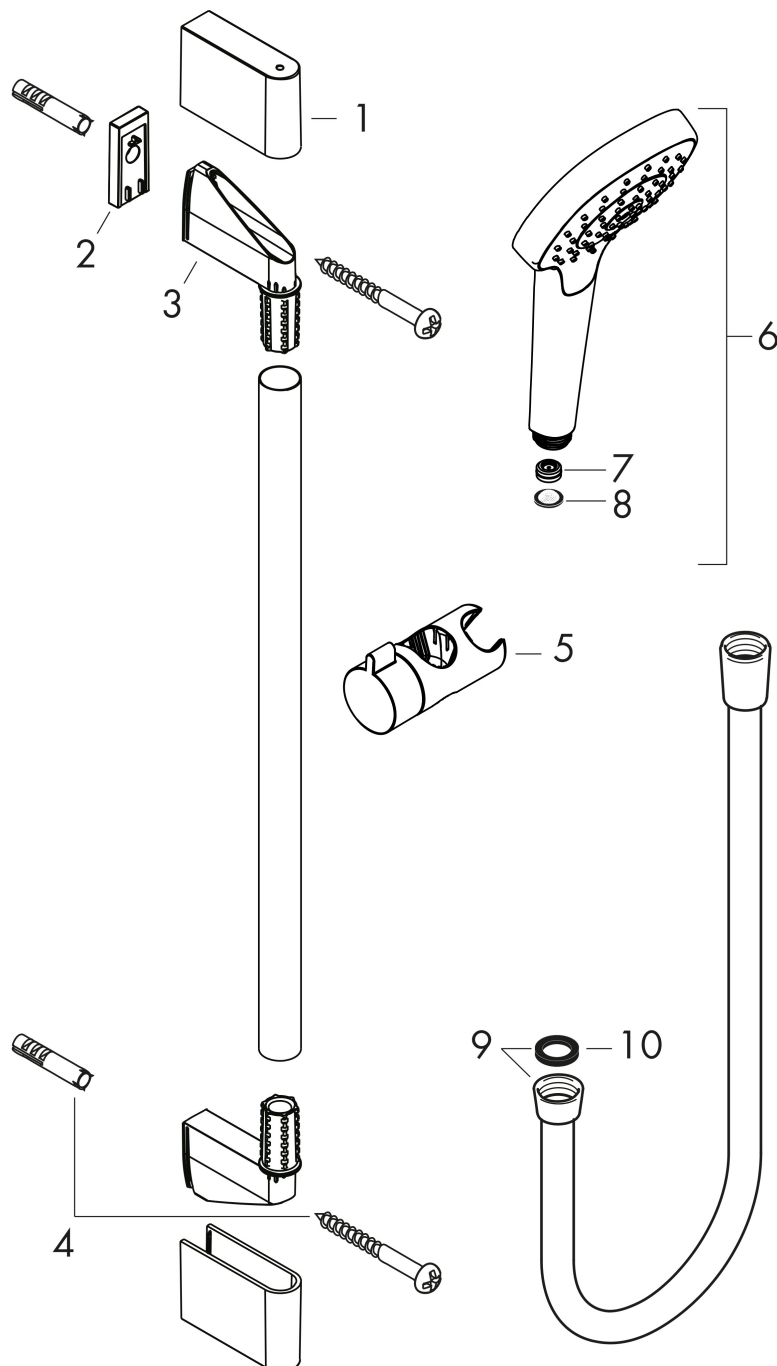

Produktbild

Funktioner

- består av: handdusch, duschstång, duschslang, glidfäste
- duschhuvud storlek: 110 mm
- stråltyp: Rain
- handduschhållarens lutningsvinkel kan justeras med 45°
- maximal flödesmängd vid 3 bar: 9 l/min
- väggfästen av plast
- stångens form: rund
- rörlängd: 669 mm
- duschstång diameter: 22 mm
- borravstånd: 625 mm
- kulle förhindrar att slangen vrider sig
- LEED: baslinje - max. 9,5 l/min
- BREEAM: nivå 1 - max. 10,0 l/min

Ritning

Teknologi

Stråltyper

Varumärke hansgrohe
 Art. Namn **Croma Select S** Duschset 1jet EcoSmart med duschstång 65 cm
 Art. Nr. 26565400
 RSK-nr. 8377043
 Ytskikt Vit/Krom
 Pos 1

Flödesdiagram

Örbrukningsvärdena uppmättes under användning med de tillhörande armaturerna (termostat/blandare/infälld ventil).

| | |
|-----------|---|
| Varumärke | hansgrohe |
| Art. Namn | Croma Select S Duschset 1jet EcoSmart med duschstång 65 cm |
| Art. Nr. | 26565400 |
| RSK-nr. | 8377043 |
| Ytskikt | Vit/Krom |
| Pos | 1 |

Reservdelsritning för byggnadsår: >10/14

Varumärke hansgrohe
 Art. Namn **Croma Select S** Duschset 1jet EcoSmart med duschstång 65 cm
 Art. Nr. 26565400
 RSK-nr. 8377043
 Ytskikt Vit/Krom
 Pos 1

Reservdelista för byggnadsår: >10/14