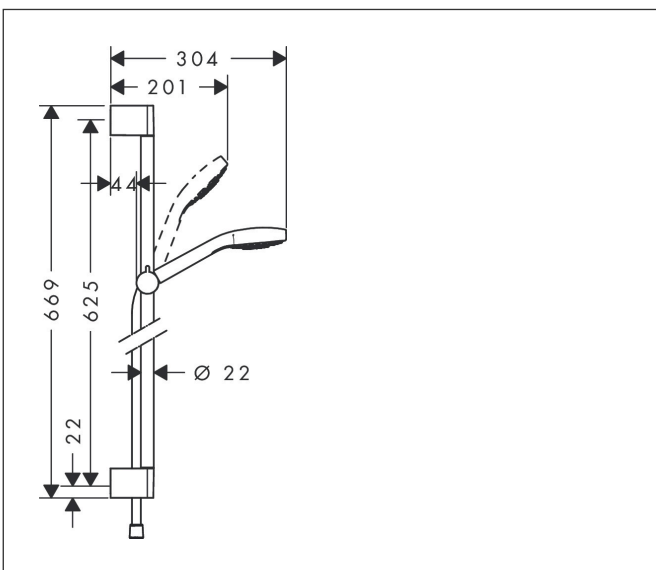

| | |
|-----------|---|
| Varumärke | hansgrohe |
| Art. Namn | Croma Select S Duschset 1jet EcoSmart med duschstång 65 cm |
| Art. Nr. | 26565400 |
| RSK-nr. | 8377043 |
| Ytsikt | Vit/Krom |
| Pos | 1 |

Produktbild

Funktioner

- består av: handdusch, duschstång, duschslang, glidfäste
- duschhuvud storlek: 110 mm
- stråltyp: Rain
- handduschhållarens lutningsvinkel kan justeras med 45°
- maximal flödesmängd vid 3 bar: 9 l/min
- väggfästen av plast
- stångens form: rund
- rörlängd: 669 mm
- duschstång diameter: 22 mm
- borravstånd: 625 mm
- kulle förhindrar att slangen vrider sig
- LEED: baslinje - max. 9,5 l/min
- BREEAM: nivå 1 - max. 10,0 l/min

Ritning

Teknologi

Stråltyper

Varumärke hansgrohe
 Art. Namn **Croma Select S** Duschset 1jet EcoSmart med duschstång 65 cm
 Art. Nr. 26565400
 RSK-nr. 8377043
 Ytskikt Vit/Krom
 Pos 1

Flödesdiagram

Örbrukningsvärdena uppmättes under användning med de tillhörande armaturerna (termostat/blandare/infälld ventil).