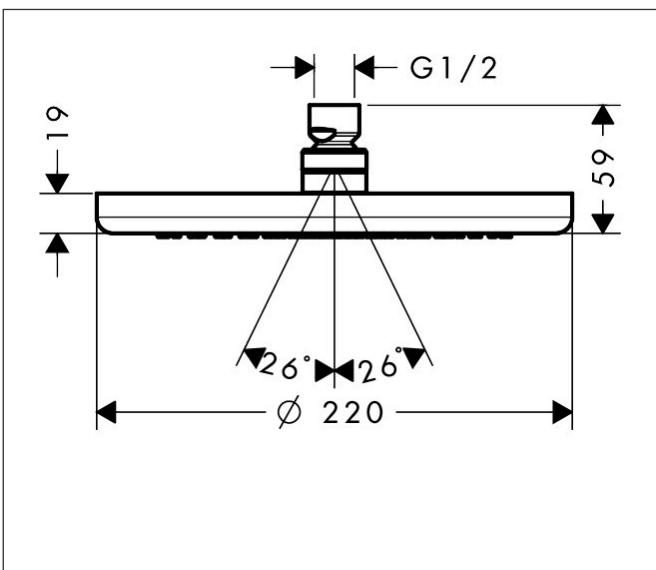

Varumärke	hansgrohe
Art. Namn	Croma Huvuddusch 220 1jet
Art. Nr.	26464000
RSK-nr.	8377045
Ytsikt	Krom
Pos	1

Produktbild

Funktioner

- duschhuvud storlek: 220 mm
- stråltyp: RainAir
- flödesmängd RainAir (vid 3 bar): 19 l/min
- funktion från: 10,5 l/min
- maximal flödesmängd vid 3 bar: 19 l/min
- huvuddusch med justerbar vinkel
- material strålskiva: metall
- strålskiva avtagbar för rengöring
- installation: tak eller vägg
- anslutningsgänga: G 1/2"
- lämplig för genomströmningsberedare

Ritning

Teknologi

Stråltyper

Certifikat

Varumärke hansgrohe
 Art. Namn **Croma** Huvuddusch 220 1jet
 Art. Nr. 26464000
 RSK-nr. 8377045
 Ytskikt Krom
 Pos 1

Flödesdiagram

Örbrukningsvärdena uppmättes under användning med de tillhörande armaturerna (termostat/blandare/infälld ventil).

Varumärke hansgrohe
 Art. Namn **Croma** Huvuddusch 220 1jet
 Art. Nr. 26464000
 RSK-nr. 8377045
 Ytskikt Krom
 Pos 1

Reservdelsritning för byggnadsår: >01/12

Varumärke hansgrohe
 Art. Namn **Croma** Huvuddusch 220 1jet
 Art. Nr. 26464000
 RSK-nr. 8377045
 Ytskikt Krom
 Pos 1