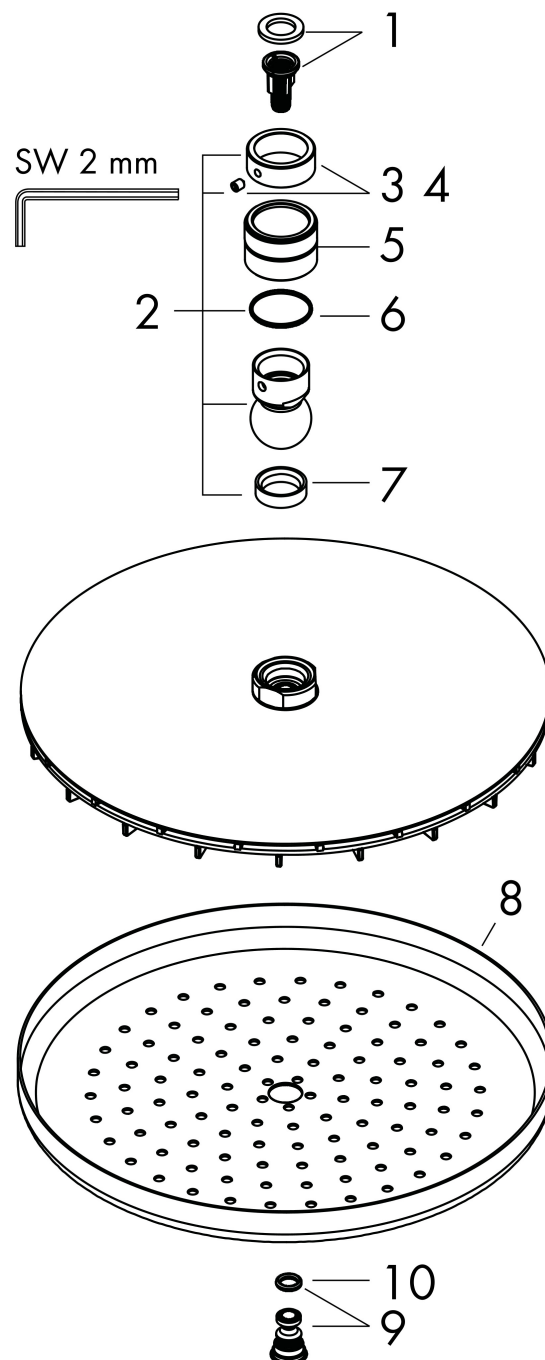

Varumärke	hansgrohe
Art. Namn	Croma Huvuddusch 220 1jet
Art. Nr.	26464000
RSK-nr.	8377045
Ytsikt	Krom
Pos	1

Produktbild

Funktioner

- duschhuvud storlek: 220 mm
- stråltyp: RainAir
- flödesmängd RainAir (vid 3 bar): 19 l/min
- funktion från: 10,5 l/min
- maximal flödesmängd vid 3 bar: 19 l/min
- huvuddusch med justerbar vinkel
- material strålskiva: metall
- strålskiva avtagbar för rengöring
- installation: tak eller vägg
- anslutningsgänga: G 1/2"
- lämplig för genomströmningsberedare

Ritning

Teknologi

Stråltyper

Certifikat

Varumärke hansgrohe
 Art. Namn **Croma** Huvuddusch 220 1jet
 Art. Nr. 26464000
 RSK-nr. 8377045
 Ytskikt Krom
 Pos 1

Flödesdiagram

Örbrukningsvärdena uppmättes under användning med de tillhörande armaturerna (termostat/blandare/infälld ventil).

Varumärke hansgrohe
 Art. Namn **Croma** Huvuddusch 220 1jet
 Art. Nr. 26464000
 RSK-nr. 8377045
 Ytskikt Krom
 Pos 1

Reservdelsritning för byggnadsår: >01/12

Varumärke hansgrohe
 Art. Namn **Croma** Huvuddusch 220 1jet
 Art. Nr. 26464000
 RSK-nr. 8377045
 Ytskikt Krom
 Pos 1

Reservdelstlista för byggnadsår: >01/12

Pos.	Beskrivning	Art.nr.
1	Filterinsats	97708000
2	Kulled	98941000
3	Säkringsring	98942000
4	null	97767000
5	Mutter	97958000
6	Glidring	97536000
7	Tätning	97606000
8	Strålskiva kpl.	92882000
9	Luftmunstycke	95794000
10	O-ring 7x2	98419000
a	Backventil	95699000