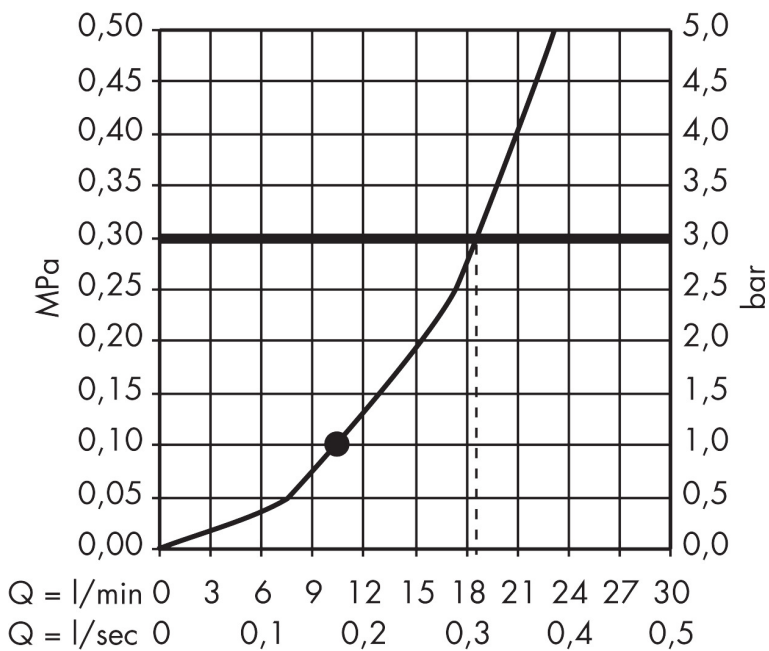

Varumärke	hansgrohe
Art. Namn	Croma Huvuddusch 220 1jet
Art. Nr.	26464000
RSK-nr.	8377045
Ytsikt	Krom
Pos	1

Produktbild

Funktioner

- duschhuvud storlek: 220 mm
- stråltyp: RainAir
- flödesmängd RainAir (vid 3 bar): 19 l/min
- funktion från: 10,5 l/min
- maximal flödesmängd vid 3 bar: 19 l/min
- huvuddusch med justerbar vinkel
- material strålskiva: metall
- strålskiva avtagbar för rengöring
- installation: tak eller vägg
- anslutningsgänga: G 1/2"
- lämplig för genomströmningsberedare

Ritning

Teknologi

Stråltyper

Certifikat

Varumärke hansgrohe
 Art. Namn **Croma** Huvuddusch 220 1jet
 Art. Nr. 26464000
 RSK-nr. 8377045
 Ytskikt Krom
 Pos 1

Flödesdiagram

Örbrukningsvärdena uppmättes under användning med de tillhörande armaturerna (termostat/blandare/infälld ventil).