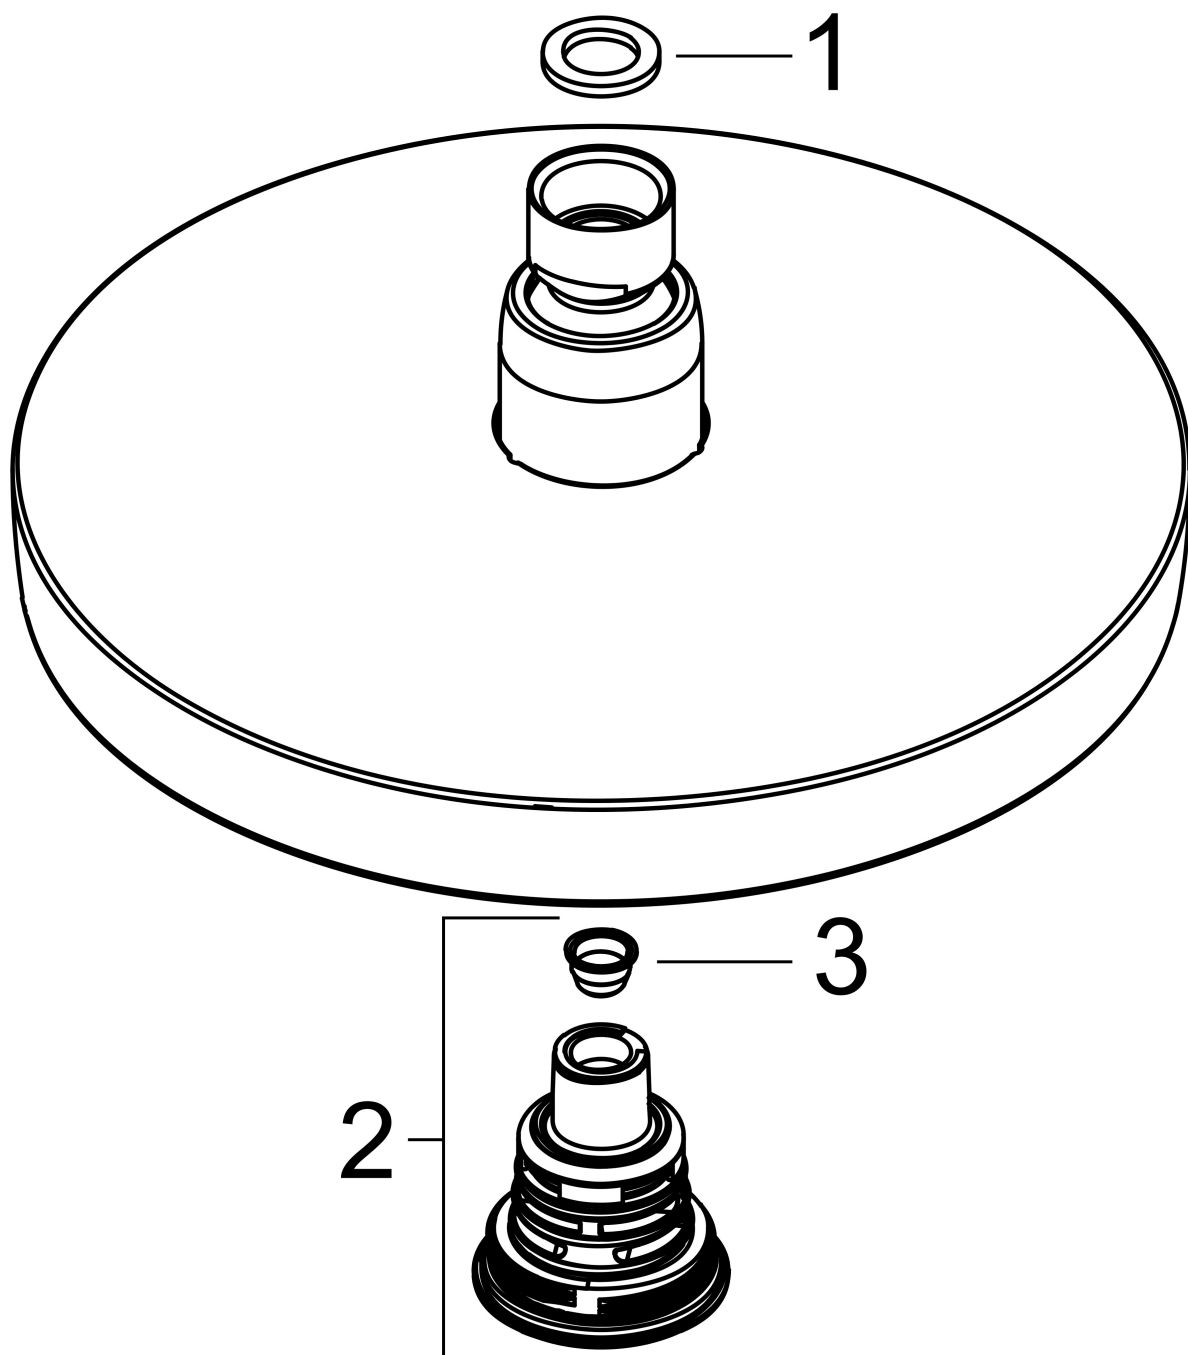

Varumärke	hansgrohe
Art. Namn	Croma Select S Huvuddusch 180 2jet
Art. Nr.	26522000
RSK-nr.	8377048
Ytskikt	Krom
Pos	1

Reservdelsritning för byggnadsår: >02/18