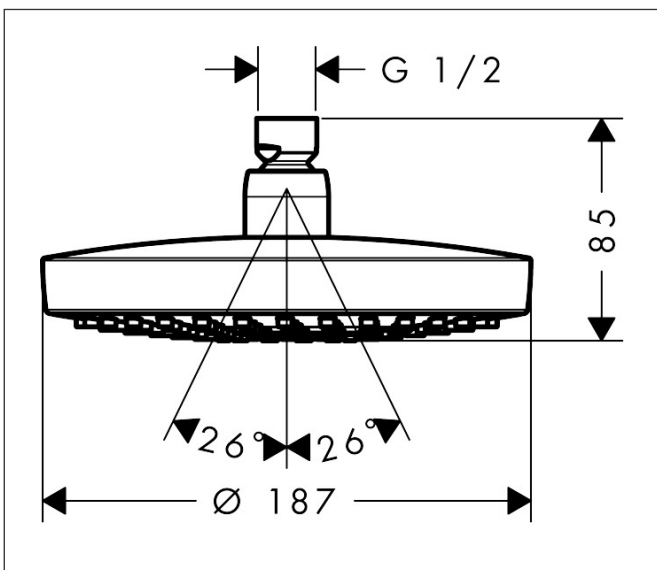

Ritning

Teknologi

Stråltyper

Certifikat