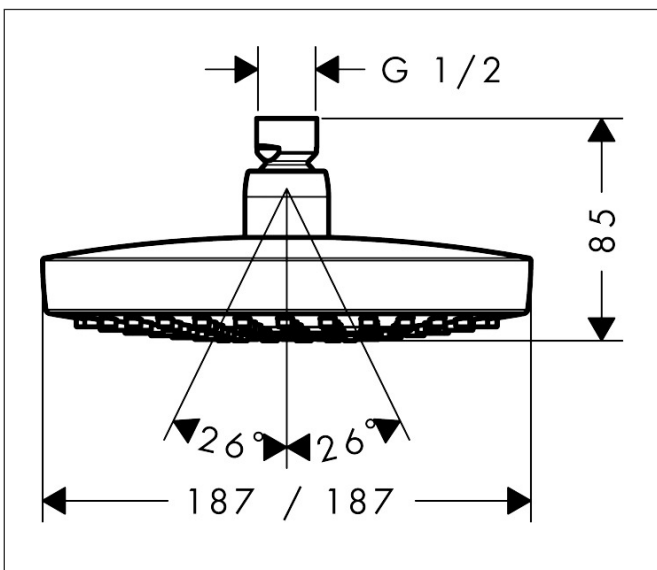

Varumärke	hansgrohe
Art. Namn	Croma Select E Huvuddusch 180 2jet
Art. Nr.	26524000
RSK-nr.	8377052
Ytsikt	Krom
Pos	1

Produktbild

Ritning

Funktioner

- duschhuvud storlek: 187 x 187 mm
- stråltyp: Rain, IntenseRain
- flödesmängd Rain (vid 3 bar): 17 l/min
- flödesmängd IntenseRain (vid 3 bar): 16 l/min
- maximal flödesmängd vid 3 bar: 17 l/min
- Select omställning på huvudduschen
- huvuddusch med justerbar vinkel
- material strålskiva: plast
- strålskiva avtagbar för rengöring
- installation: tak eller vägg
- anslutningsgänga: G 1/2"
- lämplig för genomströmningsberedare

Teknologi

Stråltyper

Certifikat

Varumärke hansgrohe
 Art. Namn **Croma Select E** Huvuddusch 180 2jet
 Art. Nr. 26524000
 RSK-nr. 8377052
 Ytskikt Krom
 Pos 1

Flödesdiagram

1 IntenseRain
 2 Rain

Örbrukningsvärdena uppmättes under användning med de tillhörande armaturerna (termostat/blandare/infälld ventil).

Varumärke	hansgrohe
Art. Namn	Croma Select E Huvuddusch 180 2jet
Art. Nr.	26524000
RSK-nr.	8377052
Ytskikt	Krom
Pos	1

Reservdelsritning för byggnadsår: >02/18

Varumärke hansgrohe
 Art. Namn **Croma Select E** Huvuddusch 180 2jet
 Art. Nr. 26524000
 RSK-nr. 8377052
 Ytskikt Krom
 Pos 1