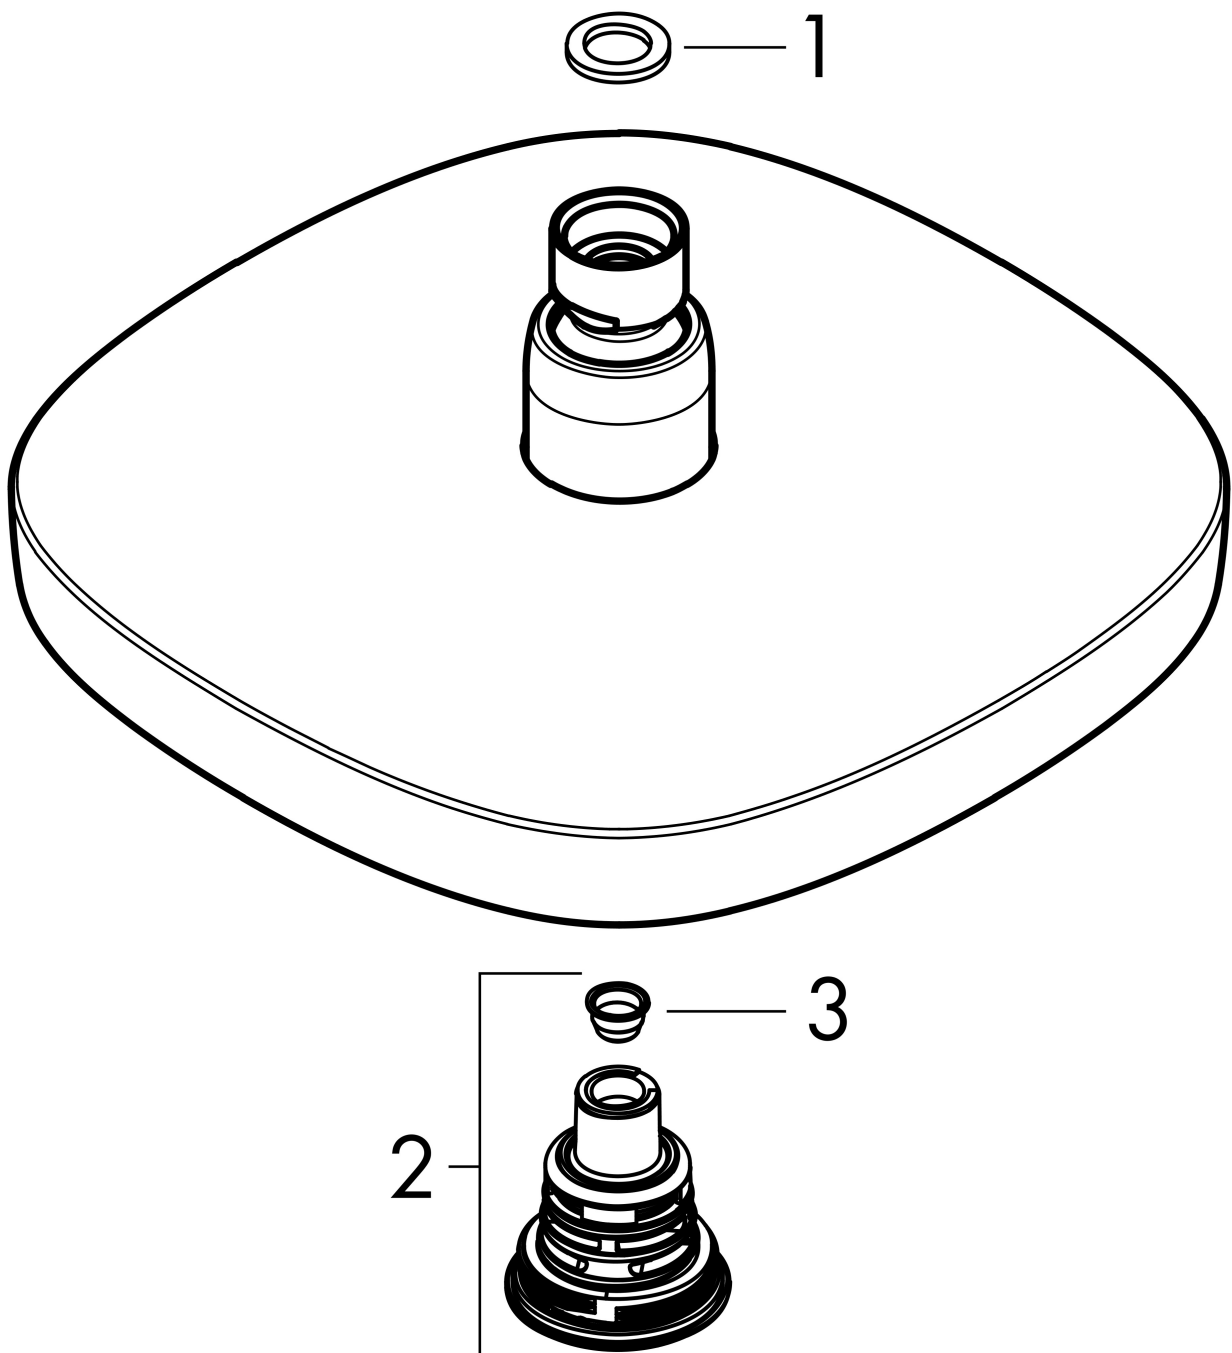

Varumärke	hansgrohe
Art. Namn	Croma Select E Huvuddusch 180 2jet
Art. Nr.	26524000
RSK-nr.	8377052
Ytsikt	Krom
Pos	1

Produktbild

Ritning

Funktioner

- duschhuvud storlek: 187 x 187 mm
- stråltyp: Rain, IntenseRain
- flödesmängd Rain (vid 3 bar): 17 l/min
- flödesmängd IntenseRain (vid 3 bar): 16 l/min
- maximal flödesmängd vid 3 bar: 17 l/min
- Select omställning på huvudduschen
- huvuddusch med justerbar vinkel
- material strålskiva: plast
- strålskiva avtagbar för rengöring
- installation: tak eller vägg
- anslutningsgänga: G 1/2"
- lämplig för genomströmningsberedare

Teknologi

Stråltyper

Certifikat

Varumärke hansgrohe
 Art. Namn **Croma Select E** Huvuddusch 180 2jet
 Art. Nr. 26524000
 RSK-nr. 8377052
 Ytskikt Krom
 Pos 1

Flödesdiagram

1 IntenseRain
 2 Rain

Örbrukningsvärdena uppmättes under användning med de tillhörande armaturerna (termostat/blandare/infälld ventil).

Varumärke	hansgrohe
Art. Namn	Croma Select E Huvuddusch 180 2jet
Art. Nr.	26524000
RSK-nr.	8377052
Ytskikt	Krom
Pos	1

Reservdelsritning för byggnadsår: >02/18

Varumärke hansgrohe
 Art. Namn **Croma Select E** Huvuddusch 180 2jet
 Art. Nr. 26524000
 RSK-nr. 8377052
 Ytskikt Krom
 Pos 1