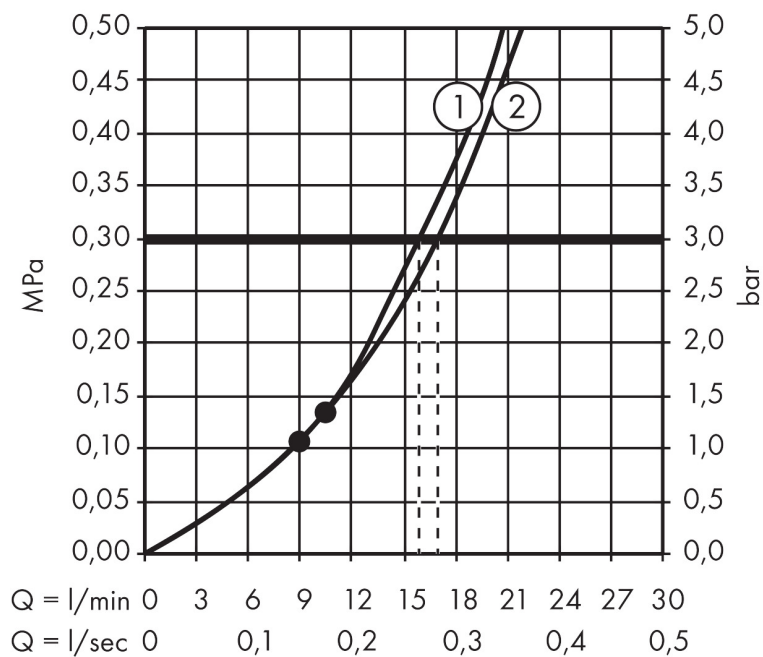

Varumärke	hansgrohe
Art. Namn	Croma Select E Huvuddusch 180 2jet
Art. Nr.	26524000
RSK-nr.	8377052
Ytsikt	Krom
Pos	1

Produktbild

Ritning

Funktioner

- duschhuvud storlek: 187 x 187 mm
- stråltyp: Rain, IntenseRain
- flödesmängd Rain (vid 3 bar): 17 l/min
- flödesmängd IntenseRain (vid 3 bar): 16 l/min
- maximal flödesmängd vid 3 bar: 17 l/min
- Select omställning på huvudduschen
- huvuddusch med justerbar vinkel
- material strålskiva: plast
- strålskiva avtagbar för rengöring
- installation: tak eller vägg
- anslutningsgänga: G 1/2"
- lämplig för genomströmningsberedare

Teknologi

Stråltyper

Certifikat

Varumärke hansgrohe
 Art. Namn **Croma Select E** Huvuddusch 180 2jet
 Art. Nr. 26524000
 RSK-nr. 8377052
 Ytskikt Krom
 Pos 1

Flödesdiagram

1 IntenseRain
 2 Rain

Örbrukningsvärdena uppmättes under användning med de tillhörande armaturerna (termostat/blandare/infälld ventil).