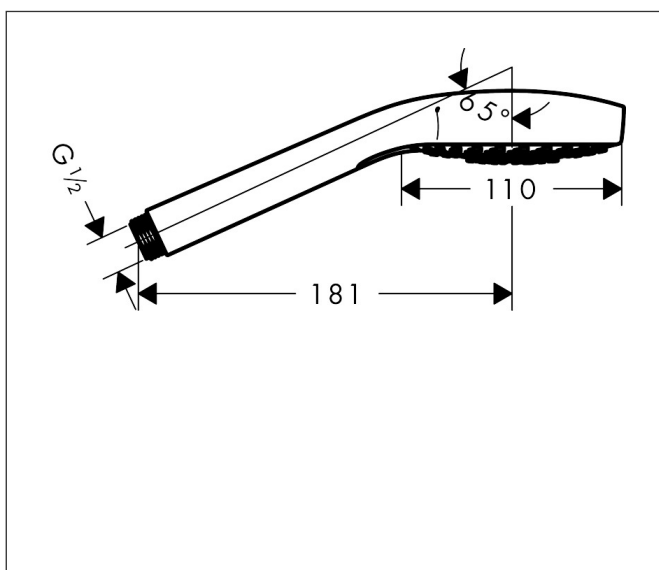

Ritning

Teknologi

Stråltyper

Certifikat