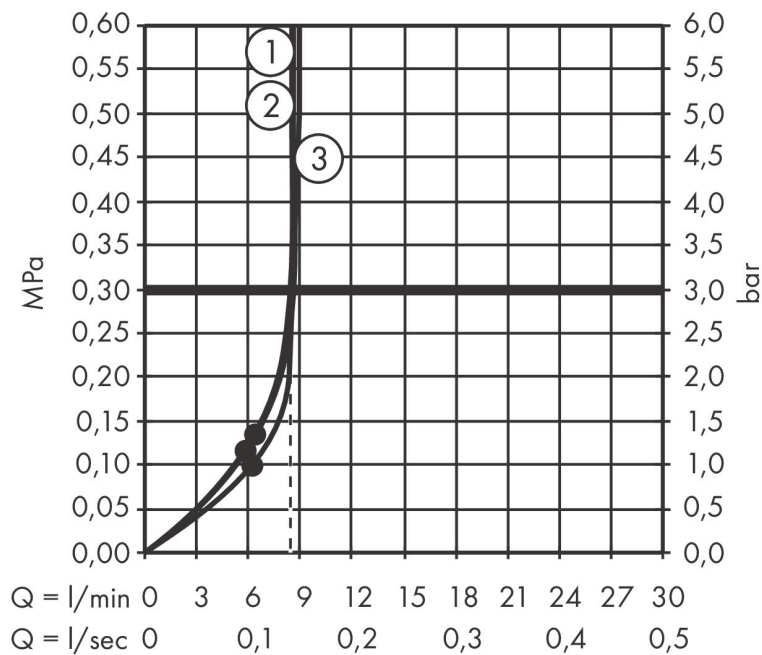

Varumärke	hansgrohe
Art. Namn	Croma Select S Handdusch 110 Multi EcoSmart
Art. Nr.	26801400
RSK-nr.	8377058
Ytskikt	Vit/Krom
Pos	1

Produktbild

Funktioner

- duschhuvud storlek: 110 mm
- stråltyp: SoftRain, IntenseRain, Massagestråle
- bekväm stråltypsomställning via Select-knapp
- maximal flödesmängd vid 3 bar: 9 l/min
- med isolerat vattenflöde
- sköljbar skärmtätning
- anslutningsgänga: G 1/2"
- lämplig för genomströmningsberedare
- flödesklass: Z
- LEED: baslinje - max. 9,5 l/min
- BREEAM: nivå 1 - max. 10,0 l/min

Ritning

Teknologi

Stråltyper

Varumärke hansgrohe
 Art. Namn **Croma Select S** Handdusch 110 Multi EcoSmart
 Art. Nr. 26801400
 RSK-nr. 8377058
 Ytskikt Vit/Krom
 Pos 1

Flödesdiagram

- 1 IntenseRain
- 2 Massage
- 3 SoftRain

Örbrukningsvärdena uppmättes under användning med de tillhörande armaturerna (termostat/blandare/infälld ventil).

Varumärke	hansgrohe
Art. Namn	Croma Select S Handdusch 110 Multi EcoSmart
Art. Nr.	26801400
RSK-nr.	8377058
Ytskikt	Vit/Krom
Pos	1