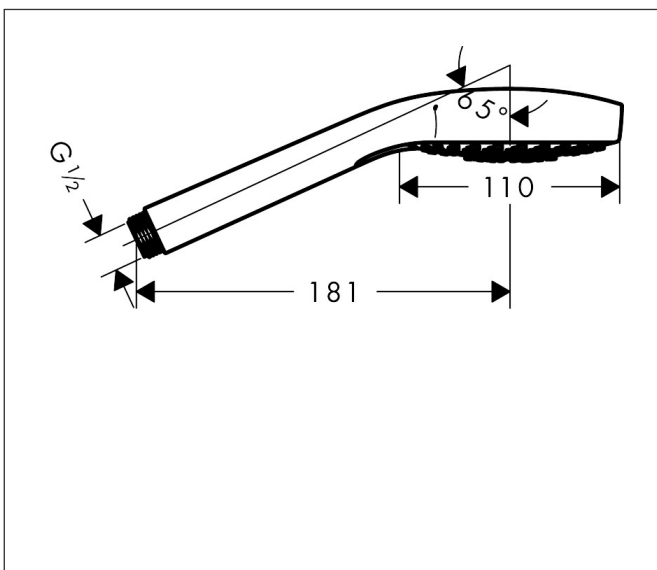

Varumärke	hansgrohe
Art. Namn	Croma Select S Handdusch 110 Multi EcoSmart
Art. Nr.	26801400
RSK-nr.	8377058
Ytskikt	Vit/Krom
Pos	1

Produktbild

Funktioner

- duschhuvud storlek: 110 mm
- stråltyp: SoftRain, IntenseRain, Massagestråle
- bekväm stråltypsomställning via Select-knapp
- maximal flödesmängd vid 3 bar: 9 l/min
- med isolerat vattenflöde
- sköljbar skärmtätning
- anslutningsgänga: G 1/2"
- lämplig för genomströmningsberedare
- flödesklass: Z
- LEED: baslinje - max. 9,5 l/min
- BREEAM: nivå 1 - max. 10,0 l/min

Ritning

Teknologi

Stråltyper

Varumärke hansgrohe
 Art. Namn **Croma Select S** Handdusch 110 Multi EcoSmart
 Art. Nr. 26801400
 RSK-nr. 8377058
 Ytskikt Vit/Krom
 Pos 1

Flödesdiagram

- 1 IntenseRain
- 2 Massage
- 3 SoftRain

Örbrukningsvärdena uppmättes under användning med de tillhörande armaturerna (termostat/blandare/infälld ventil).

Varumärke	hansgrohe
Art. Namn	Croma Select S Handdusch 110 Multi EcoSmart
Art. Nr.	26801400
RSK-nr.	8377058
Ytskikt	Vit/Krom
Pos	1

Reservdelsritning för byggnadsår: >06/14

Varumärke hansgrohe
Art. Namn **Croma Select S** Handdusch 110 Multi EcoSmart
Art. Nr. 26801400
RSK-nr. 8377058
Ytskikt Vit/Krom
Pos 1

Reservdelstlista för byggnadsår: >06/14