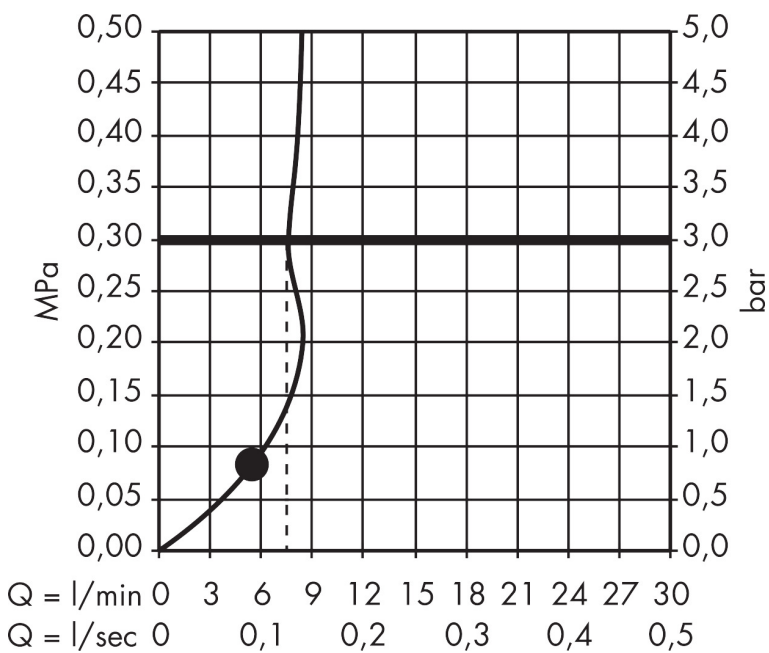

Varumärke	hansgrohe
Art. Namn	Croma S Handdusch 110 1jet EcoSmart
Art. Nr.	26805400
RSK-nr.	8377063
Ytskikt	Vit/Krom
Pos	1

Produktbild

Funktioner

- duschhuvud storlek: 110 mm
- stråltyp: Rain
- maximal flödesmängd vid 3 bar: 9 l/min
- med isolerat vattenflöde
- sköljbar skärmtätning
- anslutningsgänga: G 1/2"
- lämplig för genomströmningsberedare
- flödesklass: Z
- LEED: baslinje - max. 9,5 l/min
- BREEAM: nivå 1 - max. 10,0 l/min

Ritning

Teknologi

Stråltyper

Varumärke hansgrohe
 Art. Namn **Croma S** Handdusch 110 1jet EcoSmart
 Art. Nr. 26805400
 RSK-nr. 8377063
 Ytskikt Vit/Krom
 Pos 1

Flödesdiagram

Örbrukningsvärdena uppmättes under användning med de tillhörande armaturerna (termostat/blandare/infälld ventil).

Varumärke	hansgrohe
Art. Namn	Croma S Handdusch 110 1jet EcoSmart
Art. Nr.	26805400
RSK-nr.	8377063
Ytskikt	Vit/Krom
Pos	1

Reservdelsritning för byggnadsår: >10/14

Varumärke hansgrohe
Art. Namn **Croma S** Handdusch 110 1jet EcoSmart
Art. Nr. 26805400
RSK-nr. 8377063
Ytskikt Vit/Krom
Pos 1