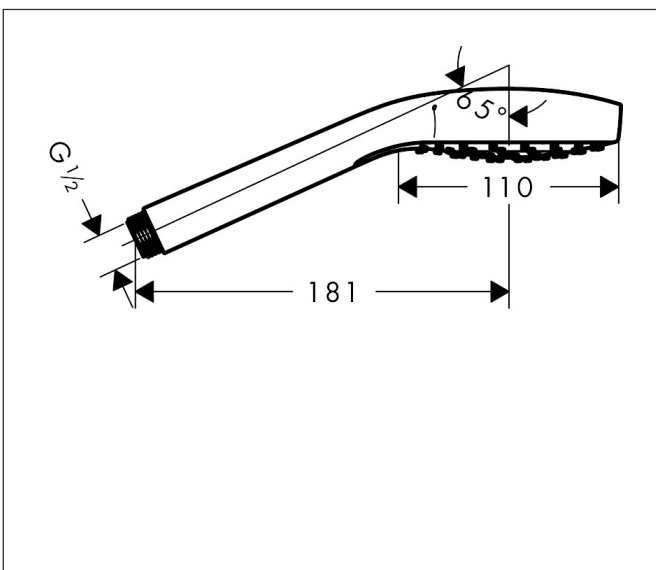

Varumärke	hansgrohe
Art. Namn	Croma S Handdusch 110 1jet EcoSmart
Art. Nr.	26805400
RSK-nr.	8377063
Ytskikt	Vit/Krom
Pos	1

Produktbild

Funktioner

- duschhuvud storlek: 110 mm
- stråltyp: Rain
- maximal flödesmängd vid 3 bar: 9 l/min
- med isolerat vattenflöde
- sköljbar skärmtätning
- anslutningsgänga: G 1/2"
- lämplig för genomströmningsberedare
- flödesklass: Z
- LEED: baslinje - max. 9,5 l/min
- BREEAM: nivå 1 - max. 10,0 l/min

Ritning

Teknologi

Stråltyper

Varumärke hansgrohe
 Art. Namn **Croma S** Handdusch 110 1jet EcoSmart
 Art. Nr. 26805400
 RSK-nr. 8377063
 Ytskikt Vit/Krom
 Pos 1

Flödesdiagram

Örbrukningsvärdena uppmättes under användning med de tillhörande armaturerna (termostat/blandare/infälld ventil).

Varumärke	hansgrohe
Art. Namn	Croma S Handdusch 110 1jet EcoSmart
Art. Nr.	26805400
RSK-nr.	8377063
Ytskikt	Vit/Krom
Pos	1

Reservdelsritning för byggnadsår: >10/14

Varumärke hansgrohe
Art. Namn **Croma S** Handdusch 110 1jet EcoSmart
Art. Nr. 26805400
RSK-nr. 8377063
Ytskikt Vit/Krom
Pos 1

Reservdelsslita för byggnadsår: >10/14

Pos.	Beskrivning	Art.nr.
1	Flödesbegränsare (9 l/min)	95659000
2	Silpackning	94246000